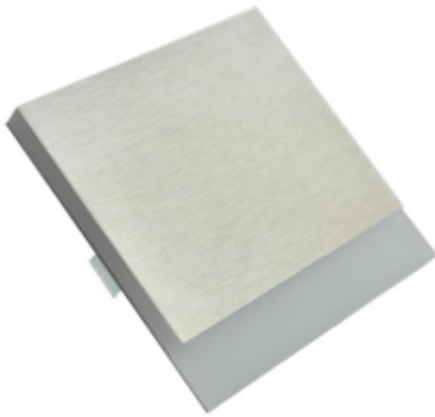

Link do produktu: <https://www.zyrandole24.pl/berg-barwa-ciepła-3000k-p-12012.html>

## BERG Barwa Ciepła 3000K

Cena	<b>55,01 zł</b>
Dostępność	<b>Dostępny</b>
Czas wysyłki	<b>24 godziny</b>
Numer katalogowy	<b>EKS4390</b>
Kod EAN	<b>5902693734390</b>
Producent	<b>EKO-LIGHT TEAM SP. Z O.O.</b>
WYSOKOŚĆ (mm)	<b>75 mm</b>
SZEROKOŚĆ OPAKOWANIA (cm)	<b>11</b>
NAPIĘCIE	<b>~230V/ 50Hz</b>
Materiał	<b>TWORZYWO SZTUCZNE + ALUMINIUM</b>
KATALOG	<b>2023</b>
ŹRÓDŁO ŚWIATŁA W KOMPLECIE	<b>TAK</b>
GŁĘBOKOŚĆ (mm)	<b>23 mm</b>
WAGA NETTO	<b>0.01 kg</b>
BARWA ŚWIATŁA	<b>Ciepła 3000K</b>
SZEROKOŚĆ (mm)	<b>75 mm</b>
CZUJNIK RUCHU	<b>NIE</b>
STOPIEŃ OCHRONY	<b>IP20</b>
MARKA	<b>Eko-Light</b>
KOLOR	<b>BIAŁY / SREBRNY</b>
STRUMIEŃ ŚWIATŁA	<b>13 lm</b>
GŁĘBOKOŚĆ OPAKOWANIA (cm)	<b>3</b>
WYSOKOŚĆ OPAKOWANIA (cm)	<b>16.5</b>
MOC	<b>0.6W</b>

### Opis produktu

Oprawy Schodowe Eko-Light to wysokiej jakości oprawa LED o charakterze dekoracyjno-użytkowym. Znajduje zastosowanie przy oświetlaniu korytarzy, ciągów schodowych, dekoracyjnym podświetlaniu mebli oraz tworzeniu aranżacji świetlnych w architekturze wnętrz. Oprawa montowana do puszk instalacyjnej O60 bezpośrednio na 230V.