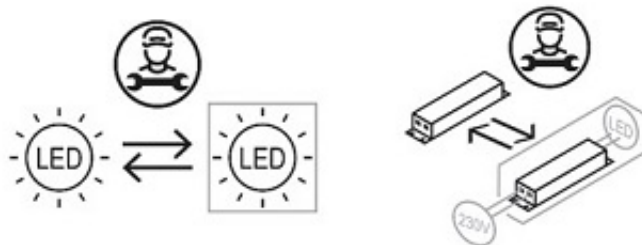

Produkt „wyposażony”

Źródło światła oraz osprzęt sterujący w tej oprawie oświetleniowej mogą być wymieniane wyłącznie przez producenta, jego przedstawiciela serwisowego lub podobnie wykwalifikowaną osobę.