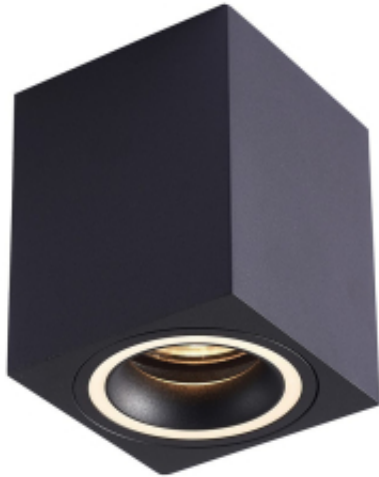

Dane aktualne na dzień: 10-07-2026 18:08

Link do produktu: <https://www.zyrandole24.pl/bima-ring-square-black-1xgu10-p-13100.html>

Bima Ring Square Black 1xGU10

Cena	51,00 zł
Dostępność	Dostępny
Czas wysyłki	24 godziny
Numer katalogowy	ML7685
Kod EAN	5902693776857
Producent	EKO-LIGHT TEAM SP. Z O.O.
WYSOKOŚĆ (mm)	100mm
SZEROKOŚĆ OPAKOWANIA (cm)	9
NAPIĘCIE	230V
Materiał	ALUMINIUM + AKRYL
RODZINA LAMP	BIMA
ILOŚĆ PUNKTÓW ŚWIETLNYCH	1
WYMIENNE ŹRÓDŁO ŚWIATŁA	Tak
WYSOKOŚĆ KLOSZA (mm)	100mm
KATALOG	2023
SZEROKOŚĆ KLOSZA (mm)	80mm
ŹRÓDŁO ŚWIATŁA W KOMPLECIE	NIE
WAGA BRUTTO	0.36kg
GŁĘBOKOŚĆ (mm)	80mm
WAGA OPAKOWANIA ZBIORCZEGO	15.2kg
WAGA NETTO	0.32kg
SZEROKOŚĆ (mm)	80mm
STOPIEŃ OCHRONY	IP20
MARKA	Eko-Light
GWINT	GU10
KOLOR	CZARNY
GŁĘBOKOŚĆ OPAKOWANIA (cm)	9
WYSOKOŚĆ OPAKOWANIA (cm)	12.5