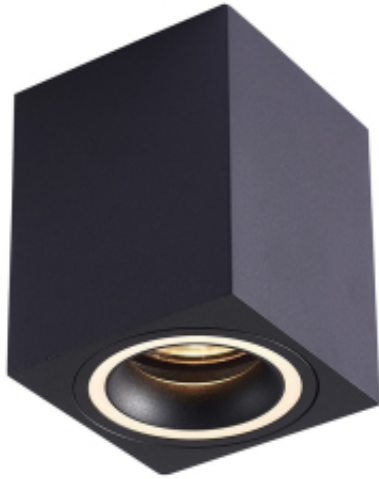

## Bima Ring Square Black 1xGU10

Cena	<b>51,00 zł</b>
Dostępność	<b>Dostępny</b>
Czas wysyłki	<b>24 godziny</b>
Numer katalogowy	<b>ML7685</b>
Kod EAN	<b>5902693776857</b>
Producent	<b>EKO-LIGHT TEAM SP. Z O.O.</b>
KATALOG	<b>2023</b>
SZEROKOŚĆ KLOSZA (mm)	<b>80mm</b>
ŹRÓDŁO ŚWIATŁA W KOMPLECIE	<b>NIE</b>
WAGA BRUTTO	<b>0.36kg</b>
GŁĘBOKOŚĆ (mm)	<b>80mm</b>
WAGA OPAKOWANIA ZBIORCZEGO	<b>15.2kg</b>
WAGA NETTO	<b>0.32kg</b>
SZEROKOŚĆ (mm)	<b>80mm</b>
STOPIEŃ OCHRONY	<b>IP20</b>
MARKA	<b>Eko-Light</b>
GWINT	<b>GU10</b>
KOLOR	<b>CZARNY</b>
GŁĘBOKOŚĆ OPAKOWANIA (cm)	<b>9</b>
WYSOKOŚĆ OPAKOWANIA (cm)	<b>12.5</b>
ILOŚĆ W OPAKOWANIU ZBIORCZYM	<b>40szt</b>
MOC	<b>1xGU10</b>
WYSOKOŚĆ (mm)	<b>100mm</b>
SZEROKOŚĆ OPAKOWANIA (cm)	<b>9</b>
NAPIĘCIE	<b>230V</b>
Materiał	<b>ALUMINIUM + AKRYL</b>
RODZINA LAMP	<b>BIMA</b>
ILOŚĆ PUNKTÓW ŚWIETLNYCH	<b>1</b>