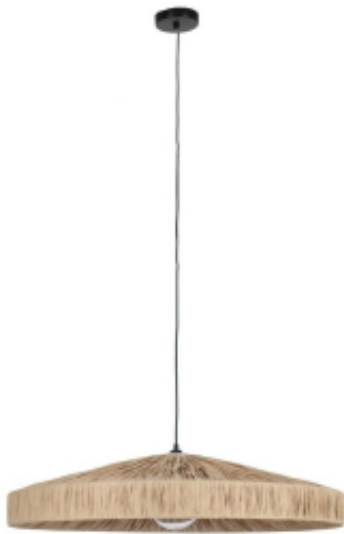

Link do produktu: <https://www.zyrandole24.pl/bizzotto-lampa-wiszaca-kanda-80-p-18507.html>

BIZZOTTO lampa wisząca KANDA 80

Cena **1 429,00 zł**

Numer katalogowy **0828087**

Szerokość **80 cm**

Wysokość całkowita **17 cm**

Opis produktu

BIZZOTTO lampa wisząca KANDA 80.

Efektowna kolekcja, która zachwyca subtelną elegancją i organiczną formą.

Wykonana z naturalnej rafii w ciepłym, beżowym odcieniu, pięknie rozprasza światło, tworząc przytulną atmosferę.

Szeroki klosz o średnicy 80 cm stanowi wyrazisty element dekoracyjny, doskonale komponując się z wnętrzami w stylu boho, skandynawskim czy eko.

Smukły czarny przewód o długości 1,1 m oraz metalowa podsufitka dodają lampie nowoczesnego charakteru.

Przeznaczona do montażu, idealnie sprawdzi się nad stołem w jadalni, w salonie lub przestronnym holu.

Kanda to doskonały wybór dla tych, którzy cenią naturalne materiały i unikalny design w aranżacji wnętrz.