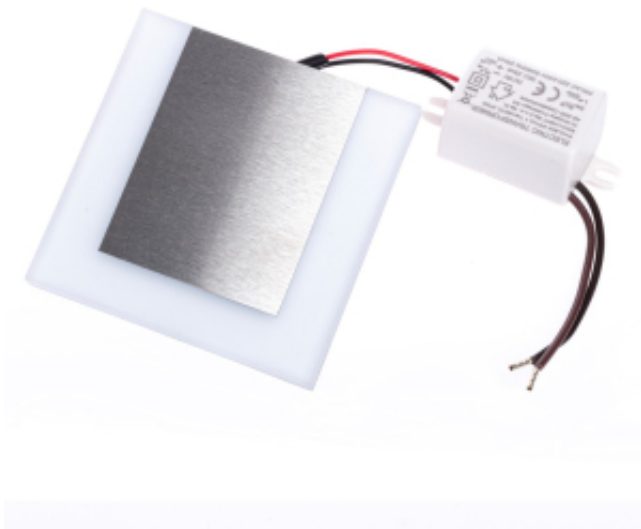

## CAPRI Barwa Zimna 6500K

Cena	<b>55,01 zł</b>
Dostępność	<b>Dostępny</b>
Czas wysyłki	<b>24 godziny</b>
Numer katalogowy	<b>EKS4420</b>
CZUJNIK RUCHU	<b>NIE</b>
BARWA ŚWIATŁA	<b>Zimna 6500K</b>
GŁĘBOKOŚĆ (mm)	<b>23 mm</b>
KATALOG	<b>2023</b>
NAPIĘCIE	<b>~230V/ 50Hz</b>
WYSOKOŚĆ (mm)	<b>75 mm</b>
WYSOKOŚĆ OPAKOWANIA (cm)	<b>16.5</b>
STRUMIEŃ ŚWIATŁA	<b>15 lm</b>
MARKA	<b>Eko-Light</b>
STOPIEŃ OCHRONY	<b>IP20</b>
SZEROKOŚĆ (mm)	<b>75 mm</b>
WAGA NETTO	<b>0.01 kg</b>
ŹRÓDŁO ŚWIATŁA W KOMPLECIE	<b>TAK</b>
Materiał	<b>TWORZYWO SZTUCZNE + ALUMINIUM</b>
SZEROKOŚĆ OPAKOWANIA (cm)	<b>11</b>
MOC	<b>0.6W</b>
GŁĘBOKOŚĆ OPAKOWANIA (cm)	<b>3</b>
KOLOR	<b>BIAŁY / SREBRNY</b>

### Opis produktu

Oprawy Schodowe Eko-Light to wysokiej jakości oprawa LED o charakterze dekoracyjno-użytkowym. Znajduje zastosowanie przy oświetlaniu korytarzy, ciągów schodowych, dekoracyjnym podświetlaniu mebli oraz tworzeniu aranżacji świetlnych w architekturze wnętrz. Oprawa montowana do puszki instalacyjnej O60 bezpośrednio na 230V.