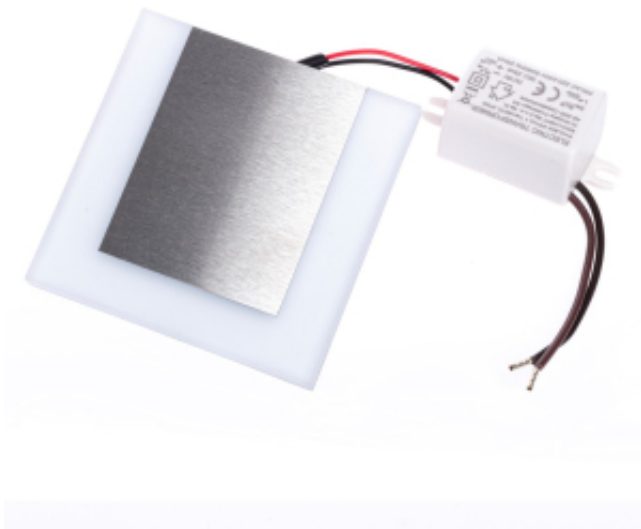

Link do produktu: <https://www.zyrandole24.pl/capri-barwa-zimna-6500k-p-12015.html>

CAPRI Barwa Zimna 6500K

Cena	55,01 zł
Dostępność	Dostępny
Czas wysyłki	24 godziny
Numer katalogowy	EKS4420
Kod EAN	5902693734420
Producent	EKO-LIGHT TEAM SP. Z O.O.
CZUJNIK RUCHU	NIE
STOPIEŃ OCHRONY	IP20
MARKA	Eko-Light
KOLOR	BIAŁY / SREBRNY
STRUMIEŃ ŚWIATŁA	15 lm
GŁĘBOKOŚĆ OPAKOWANIA (cm)	3
WYSOKOŚĆ OPAKOWANIA (cm)	16.5
MOC	0.6W
WYSOKOŚĆ (mm)	75 mm
SZEROKOŚĆ OPAKOWANIA (cm)	11
NAPIĘCIE	~230V/ 50Hz
Materiał	TWORZYWO SZTUCZNE + ALUMINIUM
KATALOG	2023
ŹRÓDŁO ŚWIATŁA W KOMPLECIE	TAK
GŁĘBOKOŚĆ (mm)	23 mm
WAGA NETTO	0.01 kg
BARWA ŚWIATŁA	Zimna 6500K
SZEROKOŚĆ (mm)	75 mm

Opis produktu

Oprawy Schodowe Eko-Light to wysokiej jakości oprawa LED o charakterze dekoracyjno-użytkowym. Znajduje zastosowanie przy oświetlaniu korytarzy, ciągów schodowych, dekoracyjnym podświetlaniu mebli oraz tworzeniu aranżacji świetlnych w architekturze wnętrz. Oprawa montowana do puszkii instalacyjnej O60 bezpośrednio na 230V.