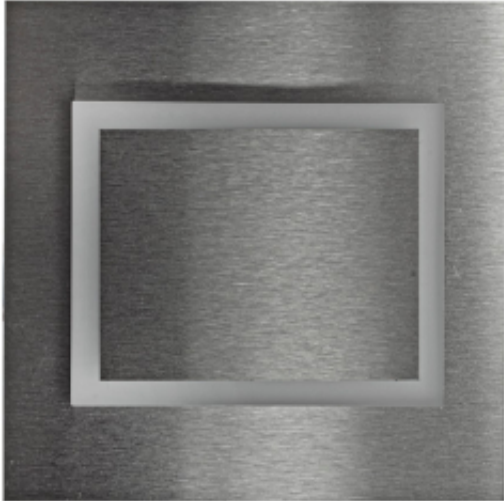

Link do produktu: <https://www.zyrandole24.pl/deco-barwa-neutralna-4000k-p-12240.html>

DECO Barwa Neutralna 4000K

Cena	55,01 zł
Dostępność	Dostępny
Czas wysyłki	24 godziny
Numer katalogowy	EKS0384
MOC	0.6W
GŁĘBOKOŚĆ OPAKOWANIA (cm)	3
KOLOR	BIAŁY / SREBRNY
STOPIEŃ OCHRONY	IP20
SZEROKOŚĆ (mm)	75 mm
WAGA NETTO	0.01 kg
ŹRÓDŁO ŚWIATŁA W KOMPLECIE	TAK
Materiał	TWORZYWO SZTUCZNE + ALUMINIUM
SZEROKOŚĆ OPAKOWANIA (cm)	11
WYSOKOŚĆ (mm)	75 mm
WYSOKOŚĆ OPAKOWANIA (cm)	16.5
STRUMIEŃ ŚWIATŁA	13 lm
MARKA	Eko-Light
CZUJNIK RUCHU	NIE
BARWA ŚWIATŁA	Neutralna 4000K
GŁĘBOKOŚĆ (mm)	23 mm
KATALOG	2023
NAPIĘCIE	~230V/ 50Hz

Opis produktu

Oprawy Schodowe Eko-Light to wysokiej jakości oprawa LED o charakterze dekoracyjno-użytkowym. Znajduje zastosowanie przy oświetlaniu korytarzy, ciągów schodowych, dekoracyjnym podświetlaniu mebli oraz tworzeniu aranżacji świetlnych w architekturze wnętrz. Oprawa montowana do puszek instalacyjnych O60 bezpośrednio na 230V.