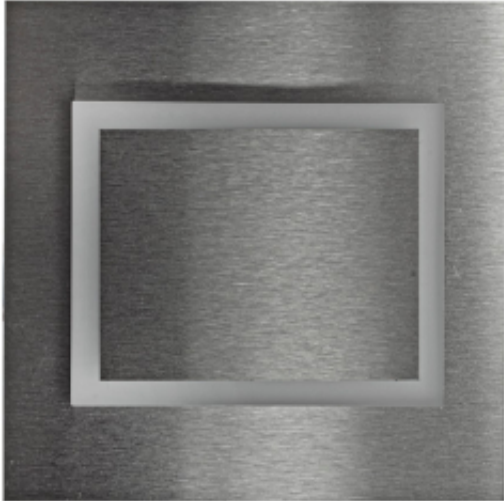

Link do produktu: <https://www.zyrandole24.pl/deco-barwa-neutralna-4000k-p-12240.html>

## DECO Barwa Neutralna 4000K

Cena	<b>55,01 zł</b>
Dostępność	<b>Dostępny</b>
Czas wysyłki	<b>24 godziny</b>
Numer katalogowy	<b>EKS0384</b>
MOC	<b>0.6W</b>
GŁĘBOKOŚĆ OPAKOWANIA (cm)	<b>3</b>
KOLOR	<b>BIAŁY / SREBRNY</b>
STOPIEŃ OCHRONY	<b>IP20</b>
SZEROKOŚĆ (mm)	<b>75 mm</b>
WAGA NETTO	<b>0.01 kg</b>
ŹRÓDŁO ŚWIATŁA W KOMPLECIE	<b>TAK</b>
Materiał	<b>TWORZYWO SZTUCZNE + ALUMINIUM</b>
SZEROKOŚĆ OPAKOWANIA (cm)	<b>11</b>
WYSOKOŚĆ (mm)	<b>75 mm</b>
WYSOKOŚĆ OPAKOWANIA (cm)	<b>16.5</b>
STRUMIEŃ ŚWIATŁA	<b>13 lm</b>
MARKA	<b>Eko-Light</b>
CZUJNIK RUCHU	<b>NIE</b>
BARWA ŚWIATŁA	<b>Neutralna 4000K</b>
GŁĘBOKOŚĆ (mm)	<b>23 mm</b>
KATALOG	<b>2023</b>
NAPIĘCIE	<b>~230V/ 50Hz</b>

### Opis produktu

Oprawy Schodowe Eko-Light to wysokiej jakości oprawa LED o charakterze dekoracyjno-użytkowym. Znajduje zastosowanie przy oświetlaniu korytarzy, ciągów schodowych, dekoracyjnym podświetlaniu mebli oraz tworzeniu aranżacji świetlnych w architekturze wnętrz. Oprawa montowana do puszek instalacyjnych O60 bezpośrednio na 230V.