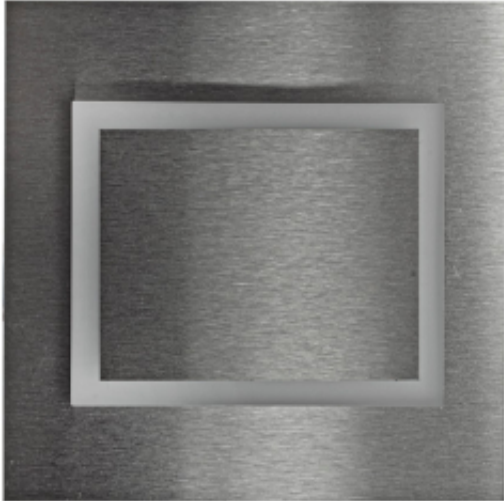

Link do produktu: <https://www.zyrandole24.pl/deco-barwa-zimna-6500k-p-11867.html>

DECO Barwa Zimna 6500K

| | |
|----------------------------|--------------------------------------|
| Cena | 55,01 zł |
| Dostępność | Dostępny |
| Czas wysyłki | 24 godziny |
| Numer katalogowy | EKS4444 |
| Kod EAN | 5902693734444 |
| Producent | EKO-LIGHT TEAM SP. Z O.O. |
| CZUJNIK RUCHU | NIE |
| STOPIEŃ OCHRONY | IP20 |
| MARKA | Eko-Light |
| KOLOR | BIAŁY / SREBRNY |
| STRUMIEŃ ŚWIATŁA | 15 lm |
| GŁĘBOKOŚĆ OPAKOWANIA (cm) | 3 |
| WYSOKOŚĆ OPAKOWANIA (cm) | 16.5 |
| MOC | 0.6W |
| WYSOKOŚĆ (mm) | 75 mm |
| SZEROKOŚĆ OPAKOWANIA (cm) | 11 |
| NAPIĘCIE | ~230V/ 50Hz |
| Materiał | TWORZYWO SZTUCZNE + ALUMINIUM |
| KATALOG | 2023 |
| ŹRÓDŁO ŚWIATŁA W KOMPLECIE | TAK |
| GŁĘBOKOŚĆ (mm) | 23 mm |
| WAGA NETTO | 0.01 kg |
| BARWA ŚWIATŁA | Zimna 6500K |
| SZEROKOŚĆ (mm) | 75 mm |

Opis produktu

Oprawy Schodowe Eko-Light to wysokiej jakości oprawa LED o charakterze dekoracyjno-użytkowym. Znajduje zastosowanie przy oświetlaniu korytarzy, ciągów schodowych, dekoracyjnym podświetlaniu mebli oraz tworzeniu aranżacji świetlnych w architekturze wnętrz. Oprawa montowana do puszek instalacyjnych O60 bezpośrednio na 230V.