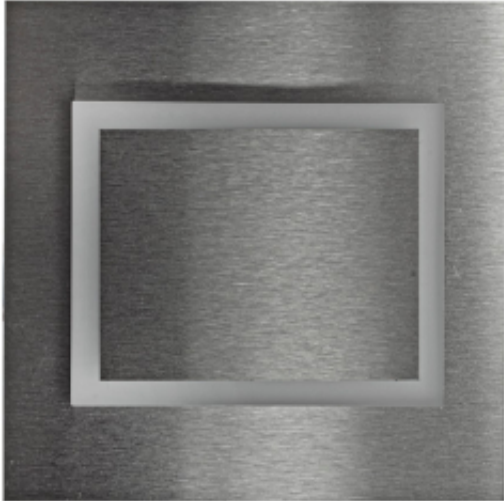

Link do produktu: <https://www.zyrandole24.pl/deco-barwa-zimna-6500k-p-11867.html>

## DECO Barwa Zimna 6500K

Cena	<b>55,01 zł</b>
Dostępność	<b>Dostępny</b>
Czas wysyłki	<b>24 godziny</b>
Numer katalogowy	<b>EKS4444</b>
Kod EAN	<b>5902693734444</b>
Producent	<b>EKO-LIGHT TEAM SP. Z O.O.</b>
CZUJNIK RUCHU	<b>NIE</b>
STOPIEŃ OCHRONY	<b>IP20</b>
MARKA	<b>Eko-Light</b>
KOLOR	<b>BIAŁY / SREBRNY</b>
STRUMIEŃ ŚWIATŁA	<b>15 lm</b>
GŁĘBOKOŚĆ OPAKOWANIA (cm)	<b>3</b>
WYSOKOŚĆ OPAKOWANIA (cm)	<b>16.5</b>
MOC	<b>0.6W</b>
WYSOKOŚĆ (mm)	<b>75 mm</b>
SZEROKOŚĆ OPAKOWANIA (cm)	<b>11</b>
NAPIĘCIE	<b>~230V/ 50Hz</b>
Materiał	<b>TWORZYWO SZTUCZNE + ALUMINIUM</b>
KATALOG	<b>2023</b>
ŹRÓDŁO ŚWIATŁA W KOMPLECIE	<b>TAK</b>
GŁĘBOKOŚĆ (mm)	<b>23 mm</b>
WAGA NETTO	<b>0.01 kg</b>
BARWA ŚWIATŁA	<b>Zimna 6500K</b>
SZEROKOŚĆ (mm)	<b>75 mm</b>

### Opis produktu

Oprawy Schodowe Eko-Light to wysokiej jakości oprawa LED o charakterze dekoracyjno-użytkowym. Znajduje zastosowanie przy oświetlaniu korytarzy, ciągów schodowych, dekoracyjnym podświetlaniu mebli oraz tworzeniu aranżacji świetlnych w architekturze wnętrz. Oprawa montowana do puszkii instalacyjnej O60 bezpośrednio na 230V.