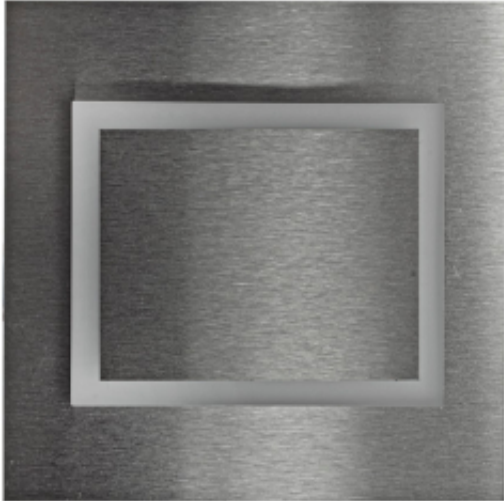

Dane aktualne na dzień: 25-05-2026 19:36

Link do produktu: <https://www.zyrandole24.pl/deco-barwa-zimna-6500k-p-11867.html>

DECO Barwa Zimna 6500K

Cena	55,01 zł
Dostępność	Dostępny
Czas wysyłki	24 godziny
Numer katalogowy	EKS4444
Kod EAN	5902693734444
Producent	EKO-LIGHT TEAM SP. Z O.O.
KATALOG	2023
ŹRÓDŁO ŚWIATŁA W KOMPLECIE	TAK
GŁĘBOKOŚĆ (mm)	23 mm
WAGA NETTO	0.01 kg
BARWA ŚWIATŁA	Zimna 6500K
SZEROKOŚĆ (mm)	75 mm
CZUJNIK RUCHU	NIE
STOPIEŃ OCHRONY	IP20
MARKA	Eko-Light
KOLOR	BIAŁY / SREBRNY
STRUMIEŃ ŚWIATŁA	15 lm
GŁĘBOKOŚĆ OPAKOWANIA (cm)	3
WYSOKOŚĆ OPAKOWANIA (cm)	16.5
MOC	0.6W
WYSOKOŚĆ (mm)	75 mm
SZEROKOŚĆ OPAKOWANIA (cm)	11
NAPIĘCIE	~230V/ 50Hz
Materiał	TWORZYWO SZTUCZNE + ALUMINIUM

Opis produktu

Oprawy Schodowe Eko-Light to wysokiej jakości oprawa LED o charakterze dekoracyjno-użytkowym. Znajduje zastosowanie przy oświetlaniu korytarzy, ciągów schodowych, dekoracyjnym podświetlaniu mebli oraz tworzeniu aranżacji świetlnych w architekturze wnętrz. Oprawa montowana do puszki instalacyjnej O60 bezpośrednio na 230V.