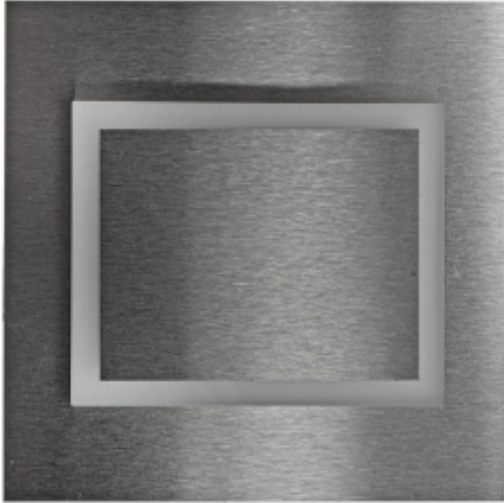

Link do produktu: <https://www.zyrandole24.pl/deco-barwa-zimna-6500k-p-11867.html>

DECO Barwa Zimna 6500K

Cena	55,01 zł
Dostępność	Dostępny
Czas wysyłki	24 godziny
Numer katalogowy	EKS4444
STOPIEŃ OCHRONY	IP20
SZEROKOŚĆ (mm)	75 mm
WAGA NETTO	0.01 kg
ŹRÓDŁO ŚWIATŁA W KOMPLECIE	TAK
Materiał	TWORZYWO SZTUCZNE + ALUMINIUM
SZEROKOŚĆ OPAKOWANIA (cm)	11
MOC	0.6W
GŁĘBOKOŚĆ OPAKOWANIA (cm)	3
KOLOR	BIAŁY / SREBRNY
MARKA	Eko-Light
CZUJNIK RUCHU	NIE
BARWA ŚWIATŁA	Zimna 6500K
GŁĘBOKOŚĆ (mm)	23 mm
KATALOG	2023
NAPIĘCIE	~230V/ 50Hz
WYSOKOŚĆ (mm)	75 mm
WYSOKOŚĆ OPAKOWANIA (cm)	16.5
STRUMIEŃ ŚWIATŁA	15 lm

Opis produktu

Oprawy Schodowe Eko-Light to wysokiej jakości oprawa LED o charakterze dekoracyjno-użytkowym. Znajduje zastosowanie przy oświetlaniu korytarzy, ciągów schodowych, dekoracyjnym podświetlaniu mebli oraz tworzeniu aranżacji świetlnych w architekturze wnętrz. Oprawa montowana do puszkii instalacyjnej O60 bezpośrednio na 230V.