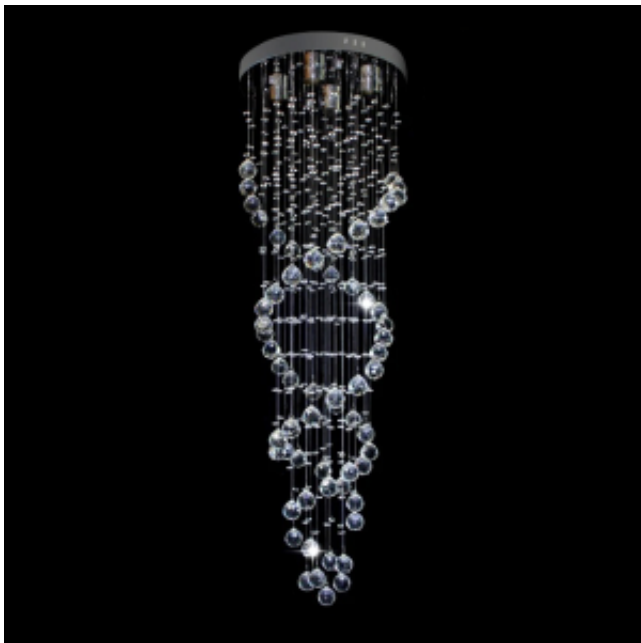

Link do produktu: <https://www.zyrandole24.pl/dlugi-zyrandol-krysztalowy-150cm-k313-p-3081.html>

Długi żyrandol kryształowy 150cm K313

Cena **1 399,00 zł**

Dostępność **Niedostępny**

Numer katalogowy **K313**

Kod producenta **K313**

Opis produktu

Długi żyrandol kryształowy 150cm K312

Nowoczesny żyrandol kryształowy typu spirala to propozycja do wysokich pomieszczeń. Lampa mierzy długość 150cm licząc od sufitu aż po najniższą kulę kryształową.

Podstawa tego żyrandola wykonana z stali nierdzewnej posiada wejście na 7 żarówek z trzonkiem GU10.

Materiał: stal nierdzewna, prawdziwy przezroczysty kryształ
Podstawa sufitowa srebrna - efekt lustra (efekt odbicia całego żyrandola)

Wymiary:

Średnica: 50 cm

Wysokość: 150cm

Źródło światła: 7 sztuk żarówek z gwintem GU10 (brak w zestawie)