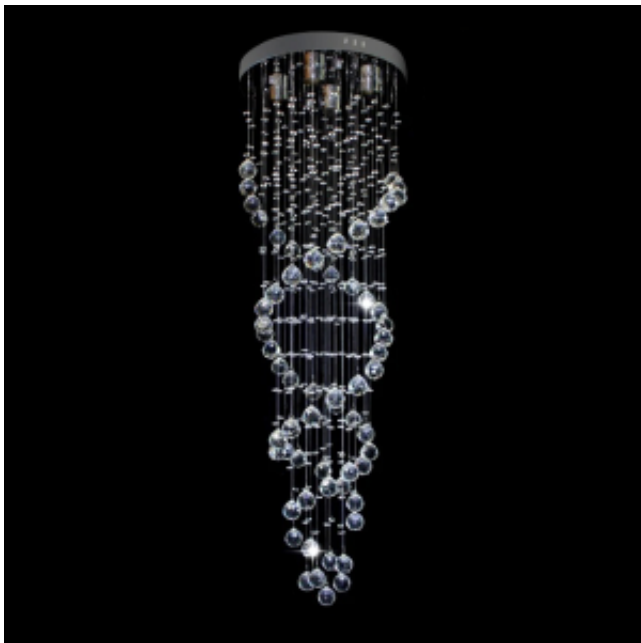

Link do produktu: <https://www.zyrandole24.pl/dlugi-zyrandol-kryształowy-150cm-k313-p-3081.html>

## Długi żyrandol kryształowy 150cm K313

Cena	<b>1 399,00 zł</b>
Dostępność	<b>Niedostępny</b>
Numer katalogowy	<b>K313</b>
Kod producenta	<b>K313</b>
Kod EAN	<b>5903699392171</b>
Producent	<b>MITO Lighting by zyrandole24</b>

#### Długi żyrandol kryształowy 150cm K312

Nowoczesny żyrandol kryształowy typu spirala to propozycja do wysokich pomieszczeń. Lampa mierzy długość 150cm licząc od sufitu aż po najniższą kulę kryształową.

Podstawa tego żyrandola wykonana z stali nierdzewnej posiada wejście na 7 żarówek z trzonkiem GU10.

Materiał: stal nierdzewna, prawdziwy przezroczysty kryształ  
Podstawa sufitowa srebrna - efekt lustra (efekt odbicia całego żyrandola)