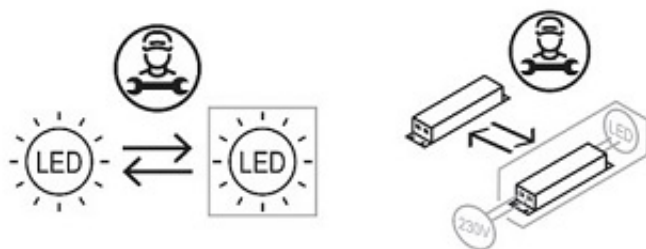

Grafiki przedstawiające produkt są wizualizacją i mogą się nieznacznie różnić od produktu finalnego

UWAGA: Ten produkt zawiera źródło światła o klasie efektywności energetycznej „E”.

Produkt „wyposażony”

Źródło światła oraz osprzęt sterujący w tej oprawie oświetleniowej mogą być wymieniane wyłącznie przez producenta, jego przedstawiciela serwisowego lub podobnie wykwalifikowaną osobę.