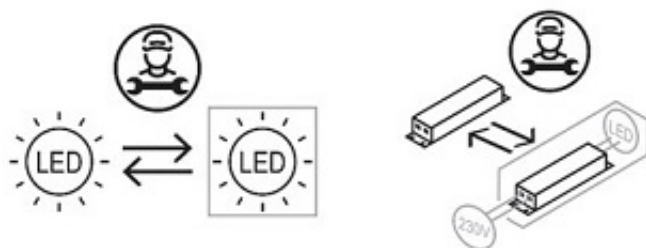

Wymiary (średnica)

pierścień 1: 100cm

pierścień 2: 80cm

pierścień 3: 60cm

pierścień 4: 40cm

wysokość pierścienia: 25mm

grubość pierścienia: 25mm

Wysokość maksymalna: 180cm (regulowana)

Źródło światła: Panele LED moc 177 Watt

1 Watt = 60 lumenów

Grafiki przedstawiające produkt są wizualizacją i mogą się nieznacznie różnić od produktu finalnego

W zestawie pilot zdalnego sterowania: możliwość zmiany barwy światła białej od 3000K do 6000K

Jasność **plafonu led** regulowana z pilota

Pilotem można włączyć/wyłączyć plafon led.

Lampę LED może być włączony/wyłączony z pilota lub przez istniejący włącznik ścienny.

UWAGA: Ten produkt zawiera źródło światła o klasie efektywności energetycznej „E”.