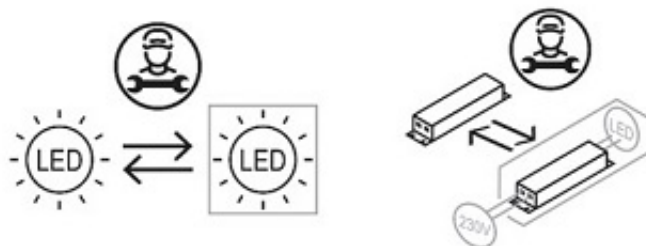

#### Wymiary (średnica)

**pierścień 1: 100cm**

**pierścień 2: 80cm**

**pierścień 3: 60cm**

**pierścień 4: 40cm**

**wysokość pierścienia: 25mm**

**grubość pierścienia: 25mm**

**Wysokość maksymalna: 180cm (regulowana)**

**Źródło światła: Panele LED moc 177 Watt**

**1 Watt = 60 lumenów**

Grafiki przedstawiające produkt są wizualizacją i mogą się nieznacznie różnić od produktu finalnego

**W zestawie pilot zdalnego sterowania: możliwość zmiany barwy światła białej od 3000K do 6000K**

Jasność **plafonu led** regulowana z pilota

Pilotem można włączyć/wyłączyć plafon led.

**Lampę LED** może być włączony/wyłączony z pilota lub przez istniejący włącznik ścienny.

---

UWAGA: Ten produkt zawiera źródło światła o klasie efektywności energetycznej „E”.