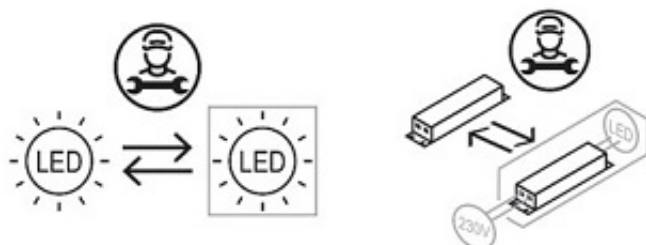

Grafiki przedstawiające produkt są wizualizacją i mogą się nieznacznie różnić od produktu finalnego

W zestawie pilot zdalnego sterowania: możliwość zmiany barwy światła białej od 3000K do 6000K

Jasność **plafonu led** regulowana z pilota

Pilotem można włączyć/wyłączyć plafon led.

Lampę LED może być włączony/wyłączony z pilota lub przez istniejący włącznik ścienny.

UWAGA: Ten produkt zawiera źródło światła o klasie efektywności energetycznej „E”.