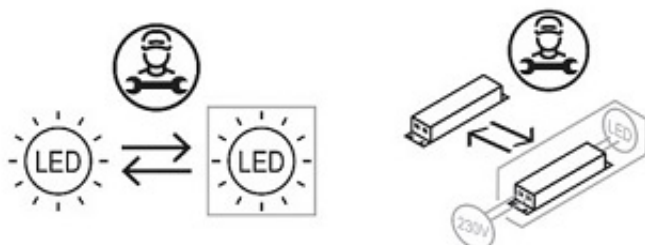

W zestawie pilot zdalnego sterowania: możliwość zmiany barwy światła białej od 3000K do 6000K

Jasność **plafonu led** regulowana z pilota

Pilotem można włączyć/wyłączyć plafon led.

Lampę LED może być włączony/wyłączony z pilota lub przez istniejący włącznik ścienny.

UWAGA: Ten produkt zawiera źródło światła o klasie efektywności energetycznej „E”.

Produkt „wyposażony”

Źródło światła oraz osprzęt sterujący w tej oprawie oświetleniowej mogą być wymieniane wyłącznie przez producenta, jego przedstawiciela serwisowego lub podobnie wykwalifikowaną osobę.

Lampa sufitowa z czterema pierścieniami - sposób na modne oświetlenie

Nowoczesne pomieszczenia wymagają dostosowania formy oświetlenia do modnej aranżacji. Harmonia pomiędzy wszystkimi elementami wyposażenia wnętrza umożliwia stworzenie spójnej całości. W stylowych pokojach i salonach doskonale sprawdzają się **lampy sufitowe LED**, które oprócz swojej wysokiej funkcjonalności stanowią ciekawą i oryginalną dekorację. Wielość kształtów umożliwia wybór najbardziej pasującego do stylu pomieszczenia.

Oświetlenie, które wprawia w zachwyty

Prezentowana **złota lampa LED** zaprojektowana w kształcie czterech pierścieni ring to idealna propozycja do designerskich wnętrz. Oświetlenie o niebanalnych kształtach zwraca uwagę i świadczy o znajomości najnowszych trendów aranżacyjnych. **Lampa sufitowa LED** z czterema pierścieniami wykonanymi z złotego metalu oraz pleksi w mlecznym kolorze to charakterystyczne oświetlenie, które wprowadza do pomieszczenia wyjątkowy klimat.

Lampy sufitowe LED na pilota

Dużą zaletą nowoczesnego oświetlenia LED jest możliwość korzystania z jego wielu ciekawych funkcji, które gwarantują wygodę użytkownika. Jedną z dostępnych opcji jest regulacja barwy światła od ciepłego 3000K do zimnego 6000K, a także ustawienie jego optymalnej jasności. **Lampa LED** z łatwością włączymy i wyłączymy za pomocą pilota, dlatego można operować nim także wycieczając na sofie.