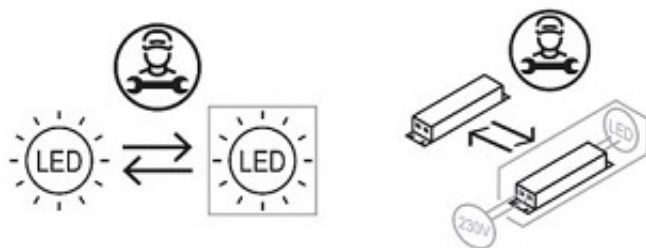

#### Wymiary (średnica)

**pierścień 1: 120cm**

**pierścień 2: 100cm**

**pierścień 3: 80cm**

**pierścień 4: 60cm**

**wysokość pierścienia: 25mm**

**grubość pierścienia: 25mm**

**Wysokość maksymalna: 180cm (regulowana)**

**Źródło światła: Panele LED moc 240 Watt**

**1 Watt = 60 lumenów**

Grafiki przedstawiające produkt są wizualizacją i mogą się nieznacznie różnić od produktu finalnego

**W zestawie pilot zdalnego sterowania: możliwość zmiany barwy światła białej od 3000K do 6000K**

Jasność **plafonu led** regulowana z pilota

---

Pilotem można włączyć/wyłączyć plafon led.  
**Lampę LED** może być włączyć/wyłączyć z pilota lub przez istniejący włącznik ścienny.

**UWAGA:** Ten produkt zawiera źródło światła o klasie efektywności energetycznej „E”.