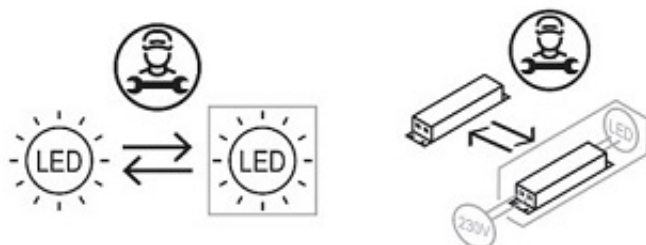

Pilotem można włączyć/wyłączyć plafon led.
Lampa LED może być włączona/wyłączona z pilota lub przez istniejący włącznik ścienny.

UWAGA: Ten produkt zawiera źródło światła o klasie efektywności energetycznej „E”.

Produkt „wyposażony”

Źródło światła oraz osprzęt sterujący w tej oprawie oświetleniowej mogą być wymieniane wyłącznie przez producenta, jego przedstawiciela serwisowego lub podobnie wykwalifikowaną osobę.

Lampa sufitowa z czterema pierścieniami - sposób na modne oświetlenie

Nowoczesne pomieszczenia wymagają dostosowania formy oświetlenia do modnej aranżacji. Harmonia pomiędzy wszystkimi elementami wyposażenia wnętrza umożliwia stworzenie spójnej całości. W stylowych pokojach i salonach doskonale sprawdzają się **lampy sufitowe LED**, które oprócz swojej wysokiej funkcjonalności stanowią ciekawą i oryginalną dekorację. Wielość kształtów umożliwia wybór najbardziej pasującego do stylu pomieszczenia.

Oświetlenie, które wprawia w zachwyt

Prezentowana **złota lampa LED** zaprojektowana w kształcie czterech pierścieni ring to idealna propozycja do designerskich wnętrz. Oświetlenie o niebanalnych kształtach zwraca uwagę i świadczy o znajomości najnowszych trendów aranżacyjnych. **Lampa sufitowa LED** z czterema pierścieniami wykonanymi z złotego metalu oraz pleksi w mlecznym kolorze to charakterystyczne oświetlenie, które wprowadza do pomieszczenia wyjątkowy klimat.

Lampy sufitowe LED na pilota

Dużą zaletą nowoczesnego oświetlenia LED jest możliwość korzystania z jego wielu ciekawych funkcji, które gwarantują wygodę użytkownika. Jedną z dostępnych opcji jest regulacja barwy światła od ciepłego 3000K do zimnego 6000K, a także ustawienie jego optymalnej jasności. **Lampa LED** z łatwością włączymy i wyłączymy za pomocą pilota, dlatego można operować nim także wycieczając na sofie.