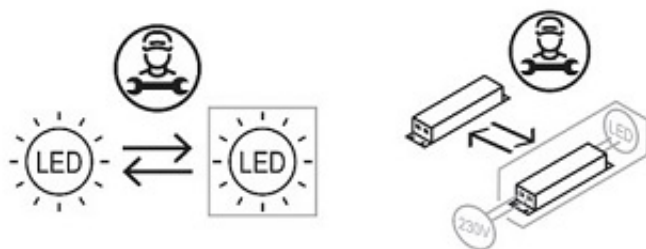

Pilotem można włączyć/wyłączyć plafon led.
Lampę LED może być włączony/wyłączony z pilota lub przez istniejący włącznik.

UWAGA: Ten produkt zawiera źródło światła o klasie efektywności energetycznej „E”.

Produkt „wyposażony”

Źródło światła oraz osprzęt sterujący w tej oprawie oświetleniowej mogą być wymieniane wyłącznie przez producenta, jego przedstawiciela serwisowego lub podobnie wykwalifikowaną osobę.