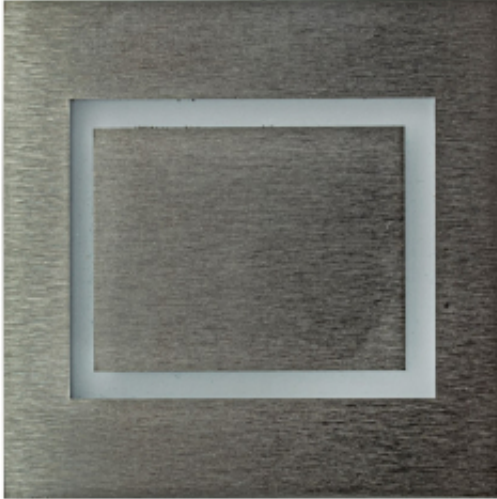

## EVRA Barwa Ciepła 3000K

Cena	<b>55,01 zł</b>
Dostępność	<b>Dostępny</b>
Czas wysyłki	<b>24 godziny</b>
Numer katalogowy	<b>EKS4352</b>
NAPIĘCIE	<b>~230V/ 50Hz</b>
WYSOKOŚĆ (mm)	<b>75 mm</b>
WYSOKOŚĆ OPAKOWANIA (cm)	<b>16.5</b>
STRUMIEŃ ŚWIATŁA	<b>13 lm</b>
MARKA	<b>Eko-Light</b>
CZUJNIK RUCHU	<b>NIE</b>
BARWA ŚWIATŁA	<b>Ciepła 3000K</b>
GŁĘBOKOŚĆ (mm)	<b>23 mm</b>
KATALOG	<b>2023</b>
SZEROKOŚĆ OPAKOWANIA (cm)	<b>11</b>
MOC	<b>0.6W</b>
GŁĘBOKOŚĆ OPAKOWANIA (cm)	<b>3</b>
KOLOR	<b>BIAŁY / SREBRNY</b>
STOPIEŃ OCHRONY	<b>IP20</b>
SZEROKOŚĆ (mm)	<b>75 mm</b>
WAGA NETTO	<b>0.01 kg</b>
ŹRÓDŁO ŚWIATŁA W KOMPLECIE	<b>TAK</b>
Materiał	<b>TWORZYWO SZTUCZNE + ALUMINIUM</b>

### Opis produktu

Oprawy Schodowe Eko-Light to wysokiej jakości oprawa LED o charakterze dekoracyjno-użytkowym. Znajduje zastosowanie przy oświetlaniu korytarzy, ciągów schodowych, dekoracyjnym podświetlaniu mebli oraz tworzeniu aranżacji świetlnych w architekturze wnętrz. Oprawa montowana do puszek instalacyjnych O60 bezpośrednio na 230V.