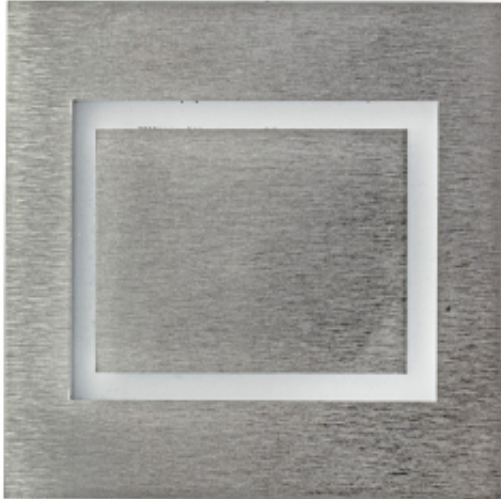

Link do produktu: <https://www.zyrandole24.pl/evra-barwa-neutralna-4000k-p-12047.html>

EVRA Barwa Neutralna 4000K

| | |
|----------------------------|--------------------------------------|
| Cena | 55,01 zł |
| Dostępność | Dostępny |
| Czas wysyłki | 24 godziny |
| Numer katalogowy | EKS0391 |
| WYSOKOŚĆ (mm) | 75 mm |
| WYSOKOŚĆ OPAKOWANIA (cm) | 16.5 |
| STRUMIEŃ ŚWIATŁA | 14 lm |
| MARKA | Eko-Light |
| CZUJNIK RUCHU | NIE |
| BARWA ŚWIATŁA | Neutralna 4000K |
| GŁĘBOKOŚĆ (mm) | 23 mm |
| KATALOG | 2023 |
| NAPIĘCIE | ~230V/ 50Hz |
| MOC | 0.6W |
| GŁĘBOKOŚĆ OPAKOWANIA (cm) | 3 |
| KOLOR | BIAŁY / SREBRNY |
| STOPIEŃ OCHRONY | IP20 |
| SZEROKOŚĆ (mm) | 75 mm |
| WAGA NETTO | 0.01 kg |
| ŹRÓDŁO ŚWIATŁA W KOMPLECIE | TAK |
| Materiał | TWORZYWO SZTUCZNE + ALUMINIUM |
| SZEROKOŚĆ OPAKOWANIA (cm) | 11 |

Opis produktu

Oprawy Schodowe Eko-Light to wysokiej jakości oprawa LED o charakterze dekoracyjno-użytkowym. Znajduje zastosowanie przy oświetlaniu korytarzy, ciągów schodowych, dekoracyjnym podświetlaniu mebli oraz tworzeniu aranżacji świetlnych w architekturze wnętrz. Oprawa montowana do puszek instalacyjnych O60 bezpośrednio na 230V.