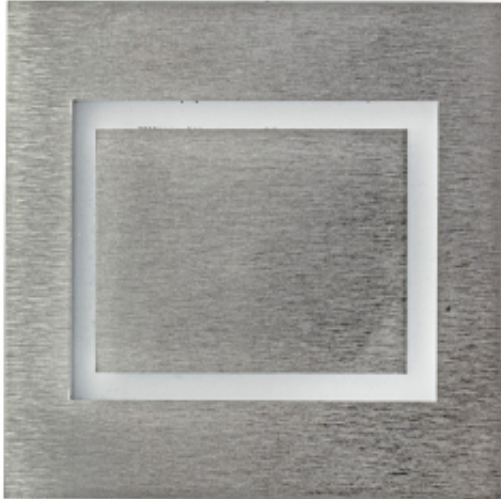

Link do produktu: <https://www.zyrandole24.pl/evra-barwa-neutralna-4000k-p-12047.html>

## EVRA Barwa Neutralna 4000K

Cena	<b>55,01 zł</b>
Dostępność	<b>Dostępny</b>
Czas wysyłki	<b>24 godziny</b>
Numer katalogowy	<b>EKS0391</b>
Kod EAN	<b>5902693740391</b>
Producent	<b>EKO-LIGHT TEAM SP. Z O.O.</b>
KATALOG	<b>2023</b>
ŹRÓDŁO ŚWIATŁA W KOMPLECIE	<b>TAK</b>
GŁĘBOKOŚĆ (mm)	<b>23 mm</b>
WAGA NETTO	<b>0.01 kg</b>
BARWA ŚWIATŁA	<b>Neutralna 4000K</b>
SZEROKOŚĆ (mm)	<b>75 mm</b>
CZUJNIK RUCHU	<b>NIE</b>
STOPIEŃ OCHRONY	<b>IP20</b>
MARKA	<b>Eko-Light</b>
KOLOR	<b>BIAŁY / SREBRNY</b>
STRUMIEŃ ŚWIATŁA	<b>14 lm</b>
GŁĘBOKOŚĆ OPAKOWANIA (cm)	<b>3</b>
WYSOKOŚĆ OPAKOWANIA (cm)	<b>16.5</b>
MOC	<b>0.6W</b>
WYSOKOŚĆ (mm)	<b>75 mm</b>
SZEROKOŚĆ OPAKOWANIA (cm)	<b>11</b>
NAPIĘCIE	<b>~230V/ 50Hz</b>
Materiał	<b>TWORZYWO SZTUCZNE + ALUMINIUM</b>

### Opis produktu

Oprawy Schodowe Eko-Light to wysokiej jakości oprawa LED o charakterze dekoracyjno-użytkowym. Znajduje zastosowanie przy oświetlaniu korytarzy, ciągów schodowych, dekoracyjnym podświetlaniu mebli oraz tworzeniu aranżacji świetlnych w architekturze wnętrz. Oprawa montowana do puszki instalacyjnej O60 bezpośrednio na 230V.