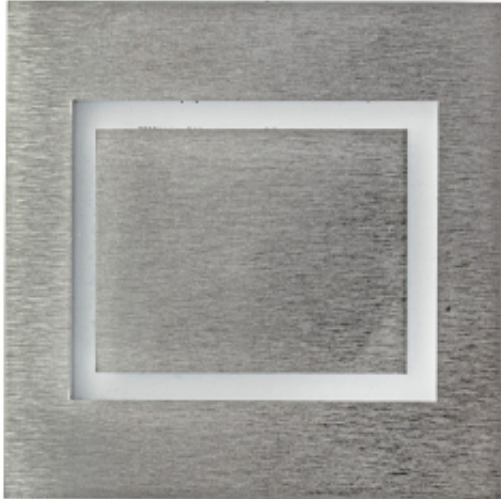

Dane aktualne na dzień: 10-04-2026 13:50

Link do produktu: <https://www.zyrandole24.pl/evra-barwa-zimna-6500k-p-11996.html>

EVRA Barwa Zimna 6500K

Cena	55,01 zł
Dostępność	Dostępny
Czas wysyłki	24 godziny
Numer katalogowy	EKS4369
SZEROKOŚĆ (mm)	75 mm
WAGA NETTO	0.01 kg
ŹRÓDŁO ŚWIATŁA W KOMPLECIE	TAK
Materiał	TWORZYWO SZTUCZNE + ALUMINIUM
SZEROKOŚĆ OPAKOWANIA (cm)	11
MOC	0.6W
GŁĘBOKOŚĆ OPAKOWANIA (cm)	3
KOLOR	BIAŁY / SREBRNY
STOPIEŃ OCHRONY	IP20
CZUJNIK RUCHU	NIE
BARWA ŚWIATŁA	Zimna 6500K
GŁĘBOKOŚĆ (mm)	23 mm
KATALOG	2023
NAPIĘCIE	~230V/ 50Hz
WYSOKOŚĆ (mm)	75 mm
WYSOKOŚĆ OPAKOWANIA (cm)	16.5
STRUMIEŃ ŚWIATŁA	15 lm
MARKA	Eko-Light

Opis produktu

Oprawy Schodowe Eko-Light to wysokiej jakości oprawa LED o charakterze dekoracyjno-użytkowym. Znajduje zastosowanie przy oświetlaniu korytarzy, ciągów schodowych, dekoracyjnym podświetlaniu mebli oraz tworzeniu aranżacji świetlnych w architekturze wnętrz. Oprawa montowana do puszek instalacyjnych O60 bezpośrednio na 230V.