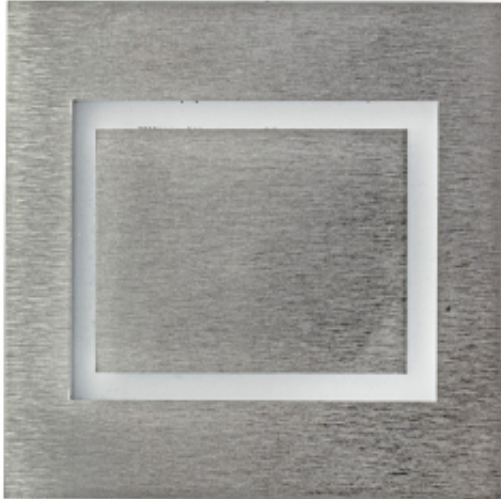

Link do produktu: <https://www.zyrandole24.pl/evra-barwa-zimna-6500k-p-11996.html>

## EVRA Barwa Zimna 6500K

Cena	<b>55,01 zł</b>
Dostępność	<b>Dostępny</b>
Czas wysyłki	<b>24 godziny</b>
Numer katalogowy	<b>EKS4369</b>
Kod EAN	<b>5902693734369</b>
Producent	<b>EKO-LIGHT TEAM SP. Z O.O.</b>
MARKA	<b>Eko-Light</b>
KOLOR	<b>BIAŁY / SREBRNY</b>
STRUMIEŃ ŚWIATŁA	<b>15 lm</b>
GŁĘBOKOŚĆ OPAKOWANIA (cm)	<b>3</b>
WYSOKOŚĆ OPAKOWANIA (cm)	<b>16.5</b>
MOC	<b>0.6W</b>
WYSOKOŚĆ (mm)	<b>75 mm</b>
SZEROKOŚĆ OPAKOWANIA (cm)	<b>11</b>
NAPIĘCIE	<b>~230V/ 50Hz</b>
Materiał	<b>TWORZYWO SZTUCZNE + ALUMINIUM</b>
KATALOG	<b>2023</b>
ŹRÓDŁO ŚWIATŁA W KOMPLECIE	<b>TAK</b>
GŁĘBOKOŚĆ (mm)	<b>23 mm</b>
WAGA NETTO	<b>0.01 kg</b>
BARWA ŚWIATŁA	<b>Zimna 6500K</b>
SZEROKOŚĆ (mm)	<b>75 mm</b>
CZUJNIK RUCHU	<b>NIE</b>
STOPIEŃ OCHRONY	<b>IP20</b>

### Opis produktu

Oprawy Schodowe Eko-Light to wysokiej jakości oprawa LED o charakterze dekoracyjno-użytkowym. Znajduje zastosowanie przy oświetlaniu korytarzy, ciągów schodowych, dekoracyjnym podświetlaniu mebli oraz tworzeniu aranżacji świetlnych w architekturze wnętrz. Oprawa montowana do puszek instalacyjnych O60 bezpośrednio na 230V.