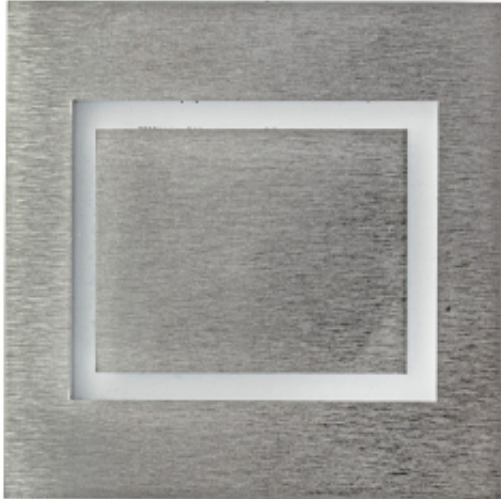

Link do produktu: <https://www.zyrandole24.pl/evra-barwa-zimna-6500k-p-11996.html>

EVRA Barwa Zimna 6500K

Cena	55,01 zł
Dostępność	Dostępny
Czas wysyłki	24 godziny
Numer katalogowy	EKS4369
Kod EAN	5902693734369
Producent	EKO-LIGHT TEAM SP. Z O.O.
KATALOG	2023
ŹRÓDŁO ŚWIATŁA W KOMPLECIE	TAK
GŁĘBOKOŚĆ (mm)	23 mm
WAGA NETTO	0.01 kg
BARWA ŚWIATŁA	Zimna 6500K
SZEROKOŚĆ (mm)	75 mm
CZUJNIK RUCHU	NIE
STOPIEŃ OCHRONY	IP20
MARKA	Eko-Light
KOLOR	BIAŁY / SREBRNY
STRUMIEŃ ŚWIATŁA	15 lm
GŁĘBOKOŚĆ OPAKOWANIA (cm)	3
WYSOKOŚĆ OPAKOWANIA (cm)	16.5
MOC	0.6W
WYSOKOŚĆ (mm)	75 mm
SZEROKOŚĆ OPAKOWANIA (cm)	11
NAPIĘCIE	~230V/ 50Hz
Materiał	TWORZYWO SZTUCZNE + ALUMINIUM

Opis produktu

Oprawy Schodowe Eko-Light to wysokiej jakości oprawa LED o charakterze dekoracyjno-użytkowym. Znajduje zastosowanie przy oświetlaniu korytarzy, ciągów schodowych, dekoracyjnym podświetlaniu mebli oraz tworzeniu aranżacji świetlnych w architekturze wnętrz. Oprawa montowana do puszki instalacyjnej O60 bezpośrednio na 230V.