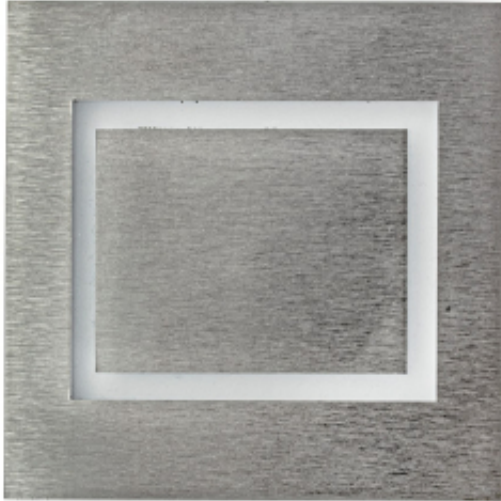

Link do produktu: <https://www.zyrandole24.pl/evra-barwa-zimna-6500k-p-11996.html>

EVRA Barwa Zimna 6500K

Cena	55,01 zł
Dostępność	Dostępny
Czas wysyłki	24 godziny
Numer katalogowy	EKS4369
Kod EAN	5902693734369
Producent	EKO-LIGHT TEAM SP. Z O.O.
MARKA	Eko-Light
KOLOR	BIAŁY / SREBRNY
STRUMIEŃ ŚWIATŁA	15 lm
GŁĘBOKOŚĆ OPAKOWANIA (cm)	3
WYSOKOŚĆ OPAKOWANIA (cm)	16.5
MOC	0.6W
WYSOKOŚĆ (mm)	75 mm
SZEROKOŚĆ OPAKOWANIA (cm)	11
NAPIĘCIE	~230V/ 50Hz
Materiał	TWORZYWO SZTUCZNE + ALUMINIUM
KATALOG	2023
ŹRÓDŁO ŚWIATŁA W KOMPLECIE	TAK
GŁĘBOKOŚĆ (mm)	23 mm
WAGA NETTO	0.01 kg
BARWA ŚWIATŁA	Zimna 6500K
SZEROKOŚĆ (mm)	75 mm
CZUJNIK RUCHU	NIE
STOPIEŃ OCHRONY	IP20

Opis produktu

Oprawy Schodowe Eko-Light to wysokiej jakości oprawa LED o charakterze dekoracyjno-użytkowym. Znajduje zastosowanie przy oświetlaniu korytarzy, ciągów schodowych, dekoracyjnym podświetlaniu mebli oraz tworzeniu aranżacji świetlnych w architekturze wnętrz. Oprawa montowana do puszek instalacyjnych O60 bezpośrednio na 230V.