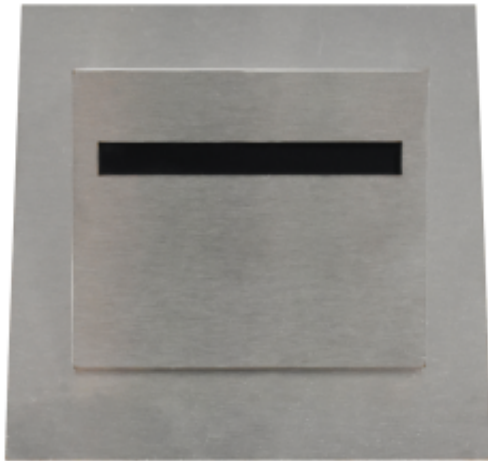

Link do produktu: <https://www.zyrandole24.pl/fero-barwa-neutralna-4000k-p-12075.html>

FERO Barwa Neutralna 4000K

Cena	55,01 zł
Dostępność	Dostępny
Czas wysyłki	24 godziny
Numer katalogowy	EKS1138
Kod EAN	5902693741138
Producent	EKO-LIGHT TEAM SP. Z O.O.
KATALOG	2023
ŹRÓDŁO ŚWIATŁA W KOMPLECIE	TAK
GŁĘBOKOŚĆ (mm)	23 mm
WAGA NETTO	0.01 kg
BARWA ŚWIATŁA	Neutralna 4000K
SZEROKOŚĆ (mm)	75 mm
CZUJNIK RUCHU	NIE
STOPIEŃ OCHRONY	IP20
MARKA	Eko-Light
KOLOR	SREBRNY
STRUMIEŃ ŚWIATŁA	14 lm
GŁĘBOKOŚĆ OPAKOWANIA (cm)	3
WYSOKOŚĆ OPAKOWANIA (cm)	16.5
MOC	0.6W
WYSOKOŚĆ (mm)	75 mm
SZEROKOŚĆ OPAKOWANIA (cm)	11
NAPIĘCIE	~230V/ 50Hz
Materiał	TWORZYWO SZTUCZNE + ALUMINIUM

Opis produktu

Ta oprawa ścienna LED FERRO, wykonana z aluminium, montaż jest przeważnie na klatkach schodowych, co umożliwia oświetlenie schodów i zmniejsza ryzyko potknięcia. Nadaje również wnętrzu dodatkowego aspektu estetycznego. Naturalne białe światło LED ustawiane jest w razie potrzeby tak, aby padało na podłogę. Ma to na celu punktowe oświetlenie powierzchni, po której chodzimy. Oprawa wpuszczana FERRO może być stosowana nie tylko w domach prywatnych, ale również