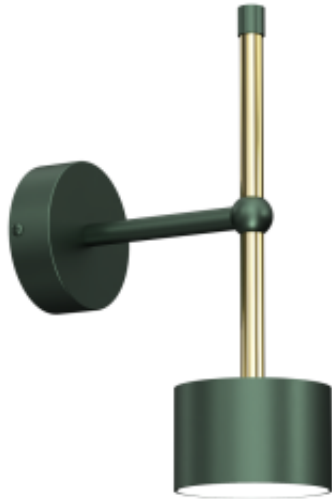

Link do produktu: <https://www.zyrandole24.pl/kinkiet-arena-greengold-1xgx53-p-13061.html>

## Kinkiet ARENA GREEN/GOLD 1xGX53

Cena	<b>122,00 zł</b>
Dostępność	<b>Aktualnie niedostępny</b>
Czas wysyłki	<b>24 godziny</b>
Numer katalogowy	<b>MLP7765</b>
Kod EAN	<b>5902693777656</b>
Producent	<b>EKO-LIGHT TEAM SP. Z O.O.</b>
GWINT	<b>GX53</b>
KOLOR	<b>ZIELONY / ŻŁOTY</b>
GŁĘBOKOŚĆ OPAKOWANIA (cm)	<b>28</b>
WYSOKOŚĆ OPAKOWANIA (cm)	<b>14</b>
ILOŚĆ W OPAKOWANIU ZBIORCZYM	<b>1szt</b>
MOC	<b>1xGX53</b>
WYSOKOŚĆ (mm)	<b>250mm</b>
SZEROKOŚĆ OPAKOWANIA (cm)	<b>28</b>
NAPIĘCIE	<b>230V/50Hz</b>
Materiał	<b>METAL</b>
RODZINA LAMP	<b>ARENA</b>
WYMIENNE ŹRÓDŁO ŚWIATŁA	<b>Tak</b>
WYSOKOŚĆ KLOSZA (mm)	<b>50mm</b>
KATALOG	<b>2023</b>
SZEROKOŚĆ KLOSZA (mm)	<b>80mm</b>
ŹRÓDŁO ŚWIATŁA W KOMPLECIE	<b>NIE</b>
WAGA BRUTTO	<b>0.59kg</b>
GŁĘBOKOŚĆ (mm)	<b>160mm</b>
WAGA NETTO	<b>0.39kg</b>
SZEROKOŚĆ (mm)	<b>40mm</b>
STOPIEŃ OCHRONY	<b>IP20</b>
MARKA	<b>Milagro</b>