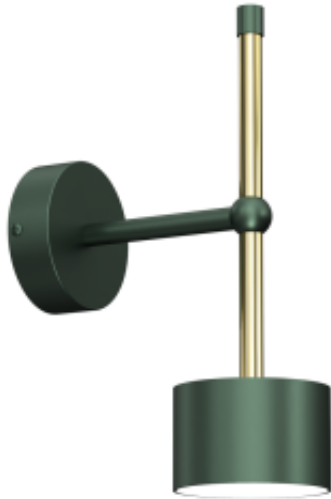

Dane aktualne na dzień: 02-05-2026 03:41

Link do produktu: <https://www.zyrandole24.pl/kinkiet-arena-greengold-1xgx53-p-13061.html>

Kinkiet ARENA GREEN/GOLD 1xGX53

Cena	122,00 zł
Dostępność	Aktualnie niedostępny
Czas wysyłki	24 godziny
Numer katalogowy	MLP7765
RODZINA LAMP	ARENA
WYMIENNE ŹRÓDŁO ŚWIATŁA	Tak
WYSOKOŚĆ KLOSZA (mm)	50mm
KATALOG	2023
SZEROKOŚĆ KLOSZA (mm)	80mm
ŹRÓDŁO ŚWIATŁA W KOMPLECIE	NIE
WAGA BRUTTO	0.59kg
GŁĘBOKOŚĆ (mm)	160mm
WAGA NETTO	0.39kg
SZEROKOŚĆ (mm)	40mm
STOPIEŃ OCHRONY	IP20
MARKA	Milagro
GWINT	GX53
KOLOR	ZIELONY / ŻŁOTY
GŁĘBOKOŚĆ OPAKOWANIA (cm)	28
WYSOKOŚĆ OPAKOWANIA (cm)	14
ILOŚĆ W OPAKOWANIU ZBIORCZYM	1szt
MOC	1xGX53
WYSOKOŚĆ (mm)	250mm
SZEROKOŚĆ OPAKOWANIA (cm)	28
NAPIĘCIE	230V/50Hz
Materiał	METAL