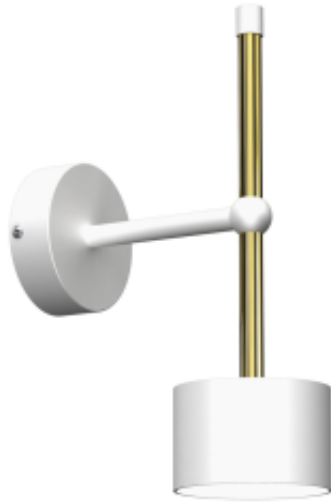

Link do produktu: <https://www.zyrandole24.pl/kinkiet-arena-whitegold-1xgx53-p-13053.html>

Kinkiet ARENA WHITE/GOLD 1xGX53

Cena	122,00 zł
Dostępność	Dostępny
Czas wysyłki	24 godziny
Numer katalogowy	MLP7753
RODZINA LAMP	ARENA
WYMIENNE ŹRÓDŁO ŚWIATŁA	Tak
WYSOKOŚĆ KLOSZA (mm)	50mm
KATALOG	2023
SZEROKOŚĆ KLOSZA (mm)	80mm
ŹRÓDŁO ŚWIATŁA W KOMPLECIE	NIE
WAGA BRUTTO	0.59kg
GŁĘBOKOŚĆ (mm)	160mm
WAGA NETTO	0.39kg
SZEROKOŚĆ (mm)	40mm
STOPIEŃ OCHRONY	IP20
MARKA	Milagro
GWINT	GX53
KOLOR	Biel / Złoto
GŁĘBOKOŚĆ OPAKOWANIA (cm)	28
WYSOKOŚĆ OPAKOWANIA (cm)	14
ILOŚĆ W OPAKOWANIU ZBIORCZYM	1szt
MOC	1xGX53
WYSOKOŚĆ (mm)	250mm
SZEROKOŚĆ OPAKOWANIA (cm)	28
NAPIĘCIE	230V/50Hz
Materiał	METAL