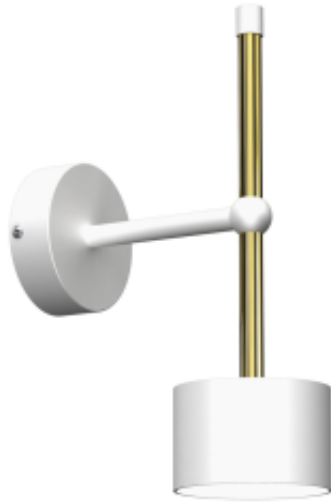

Link do produktu: <https://www.zyrandole24.pl/kinkiet-arena-whitegold-1xgx53-p-13053.html>

## Kinkiet ARENA WHITE/GOLD 1xGX53

Cena	<b>122,00 zł</b>
Dostępność	<b>Dostępny</b>
Czas wysyłki	<b>24 godziny</b>
Numer katalogowy	<b>MLP7753</b>
RODZINA LAMP	<b>ARENA</b>
WYMIENNE ŹRÓDŁO ŚWIATŁA	<b>Tak</b>
WYSOKOŚĆ KLOSZA (mm)	<b>50mm</b>
KATALOG	<b>2023</b>
SZEROKOŚĆ KLOSZA (mm)	<b>80mm</b>
ŹRÓDŁO ŚWIATŁA W KOMPLECIE	<b>NIE</b>
WAGA BRUTTO	<b>0.59kg</b>
GŁĘBOKOŚĆ (mm)	<b>160mm</b>
WAGA NETTO	<b>0.39kg</b>
SZEROKOŚĆ (mm)	<b>40mm</b>
STOPIEŃ OCHRONY	<b>IP20</b>
MARKA	<b>Milagro</b>
GWINT	<b>GX53</b>
KOLOR	<b>Biel / Złoto</b>
GŁĘBOKOŚĆ OPAKOWANIA (cm)	<b>28</b>
WYSOKOŚĆ OPAKOWANIA (cm)	<b>14</b>
ILOŚĆ W OPAKOWANIU ZBIORCZYM	<b>1szt</b>
MOC	<b>1xGX53</b>
WYSOKOŚĆ (mm)	<b>250mm</b>
SZEROKOŚĆ OPAKOWANIA (cm)	<b>28</b>
NAPIĘCIE	<b>230V/50Hz</b>
Materiał	<b>METAL</b>