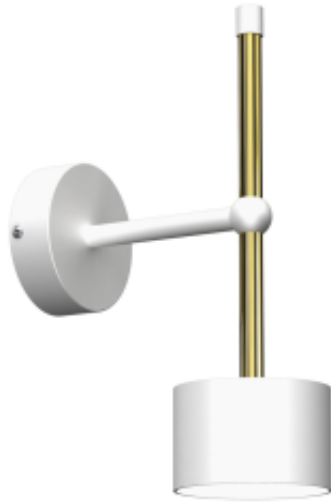

Link do produktu: <https://www.zyrandole24.pl/kinkiet-arena-whitegold-1xgx53-p-13053.html>

Kinkiet ARENA WHITE/GOLD 1xGX53

Cena	122,00 zł
Dostępność	Dostępny
Czas wysyłki	24 godziny
Numer katalogowy	MLP7753
Kod EAN	5902693777533
Producent	EKO-LIGHT TEAM SP. Z O.O.
WAGA NETTO	0.39kg
SZEROKOŚĆ (mm)	40mm
STOPIEŃ OCHRONY	IP20
MARKA	Milagro
GWINT	GX53
KOLOR	Biel / Złoto
GŁĘBOKOŚĆ OPAKOWANIA (cm)	28
WYSOKOŚĆ OPAKOWANIA (cm)	14
ILOŚĆ W OPAKOWANIU ZBIORCZYM	1szt
MOC	1xGX53
WYSOKOŚĆ (mm)	250mm
SZEROKOŚĆ OPAKOWANIA (cm)	28
NAPIĘCIE	230V/50Hz
Materiał	METAL
RODZINA LAMP	ARENA
WYMIENNE ŹRÓDŁO ŚWIATŁA	Tak
WYSOKOŚĆ KLOSZA (mm)	50mm
KATALOG	2023
SZEROKOŚĆ KLOSZA (mm)	80mm
ŹRÓDŁO ŚWIATŁA W KOMPLECIE	NIE
WAGA BRUTTO	0.59kg
GŁĘBOKOŚĆ (mm)	160mm