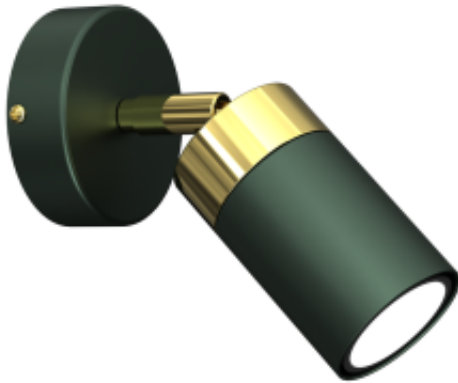

Link do produktu: <https://www.zyrandole24.pl/kinkiet-joker-greengold-1xgu10-p-13035.html>

Kinkiet JOKER GREEN/GOLD 1xGU10

Cena	83,00 zł
Dostępność	Dostępny
Czas wysyłki	24 godziny
Numer katalogowy	MLP7717
KOLOR	ZIELONY / ŻŁOTY
GŁĘBOKOŚĆ OPAKOWANIA (cm)	10
WYSOKOŚĆ OPAKOWANIA (cm)	18
MOC	1xGU10
WYSOKOŚĆ (mm)	130mm
SZEROKOŚĆ OPAKOWANIA (cm)	14
NAPIĘCIE	230V/50Hz
Materiał	METAL
RODZINA LAMP	JOKER
ILOŚĆ PUNKTÓW ŚWIETLNYCH	1
WYMIENNE ŹRÓDŁO ŚWIATŁA	Tak
WYSOKOŚĆ KLOSZA (mm)	95mm
KATALOG	2023
SZEROKOŚĆ KLOSZA (mm)	55mm
ŹRÓDŁO ŚWIATŁA W KOMPLECIE	NIE
WAGA BRUTTO	0.36kg
GŁĘBOKOŚĆ (mm)	110mm
WAGA NETTO	0.27kg
SZEROKOŚĆ (mm)	110mm
CZUJNIK RUCHU	NIE
STOPIEŃ OCHRONY	IP20
MARKA	Milagro
GWINT	GU10