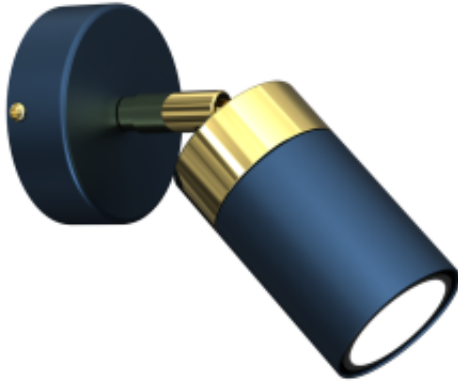

Link do produktu: <https://www.zyrandole24.pl/kinkiet-joker-navy-bluegold-1xgu10-p-13040.html>

Kinkiet JOKER NAVY BLUE/GOLD 1xGU10

Cena	83,00 zł
Dostępność	Dostępny
Czas wysyłki	24 godziny
Numer katalogowy	MLP7722
Kod EAN	5902693777229
Producent	EKO-LIGHT TEAM SP. Z O.O.
RODZINA LAMP	JOKER
IŁOŚĆ PUNKTÓW ŚWIETLNYCH	1
WYMIENNE ŹRÓDŁO ŚWIATŁA	Tak
WYSOKOŚĆ KLOSZA (mm)	95mm
KATALOG	2023
SZEROKOŚĆ KLOSZA (mm)	55mm
ŹRÓDŁO ŚWIATŁA W KOMPLECIE	NIE
WAGA BRUTTO	0.36kg
GŁĘBOKOŚĆ (mm)	110mm
WAGA NETTO	0.27kg
SZEROKOŚĆ (mm)	110mm
CZUJNIK RUCHU	NIE
STOPIEŃ OCHRONY	IP20
MARKA	Milagro
GWINT	GU10
KOLOR	GRANATOWY / ŻŁOTY
GŁĘBOKOŚĆ OPAKOWANIA (cm)	10
WYSOKOŚĆ OPAKOWANIA (cm)	18
MOC	1xGU10
WYSOKOŚĆ (mm)	130mm
SZEROKOŚĆ OPAKOWANIA (cm)	14
NAPIĘCIE	230V/50Hz