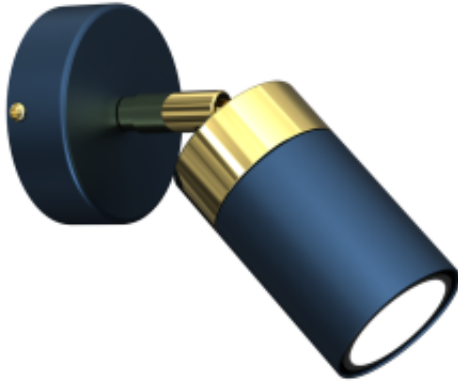

Dane aktualne na dzień: 29-04-2026 12:00

Link do produktu: <https://www.zyrandole24.pl/kinkiet-joker-navy-bluegold-1xgu10-p-13040.html>

## Kinkiet JOKER NAVY BLUE/GOLD 1xGU10

Cena	<b>83,00 zł</b>
Dostępność	<b>Dostępny</b>
Czas wysyłki	<b>24 godziny</b>
Numer katalogowy	<b>MLP7722</b>
WAGA NETTO	<b>0.27kg</b>
SZEROKOŚĆ (mm)	<b>110mm</b>
CZUJNIK RUCHU	<b>NIE</b>
STOPIEŃ OCHRONY	<b>IP20</b>
MARKA	<b>Milagro</b>
GWINT	<b>GU10</b>
KOLOR	<b>GRANATOWY / ŻŁOTY</b>
GŁĘBOKOŚĆ OPAKOWANIA (cm)	<b>10</b>
WYSOKOŚĆ OPAKOWANIA (cm)	<b>18</b>
MOC	<b>1xGU10</b>
WYSOKOŚĆ (mm)	<b>130mm</b>
SZEROKOŚĆ OPAKOWANIA (cm)	<b>14</b>
NAPIĘCIE	<b>230V/50Hz</b>
Materiał	<b>METAL</b>
RODZINA LAMP	<b>JOKER</b>
ILOŚĆ PUNKTÓW ŚWIETLNYCH	<b>1</b>
WYMIENNE ŹRÓDŁO ŚWIATŁA	<b>Tak</b>
WYSOKOŚĆ KLOSZA (mm)	<b>95mm</b>
KATALOG	<b>2023</b>
SZEROKOŚĆ KLOSZA (mm)	<b>55mm</b>
ŹRÓDŁO ŚWIATŁA W KOMPLECIE	<b>NIE</b>
WAGA BRUTTO	<b>0.36kg</b>
GŁĘBOKOŚĆ (mm)	<b>110mm</b>