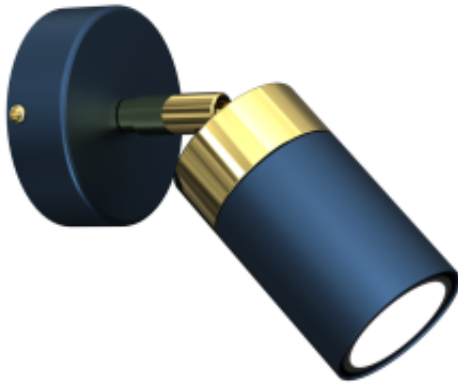

Link do produktu: <https://www.zyrandole24.pl/kinkiet-joker-navy-bluegold-1xgu10-p-13040.html>

Kinkiet JOKER NAVY BLUE/GOLD 1xGU10

Cena	83,00 zł
Dostępność	Dostępny
Czas wysyłki	24 godziny
Numer katalogowy	MLP7722
Kod EAN	5902693777229
Producent	EKO-LIGHT TEAM SP. Z O.O.
WAGA NETTO	0.27kg
SZEROKOŚĆ (mm)	110mm
CZUJNIK RUCHU	NIE
STOPIEŃ OCHRONY	IP20
MARKA	Milagro
GWINT	GU10
KOLOR	GRANATOWY / ŻŁOTY
GŁĘBOKOŚĆ OPAKOWANIA (cm)	10
WYSOKOŚĆ OPAKOWANIA (cm)	18
MOC	1xGU10
WYSOKOŚĆ (mm)	130mm
SZEROKOŚĆ OPAKOWANIA (cm)	14
NAPIĘCIE	230V/50Hz
Materiał	METAL
RODZINA LAMP	JOKER
IŁOŚĆ PUNKTÓW ŚWIETLNYCH	1
WYMIENNE ŹRÓDŁO ŚWIATŁA	Tak
WYSOKOŚĆ KLOSZA (mm)	95mm
KATALOG	2023
SZEROKOŚĆ KLOSZA (mm)	55mm
ŹRÓDŁO ŚWIATŁA W KOMPLECIE	NIE
WAGA BRUTTO	0.36kg