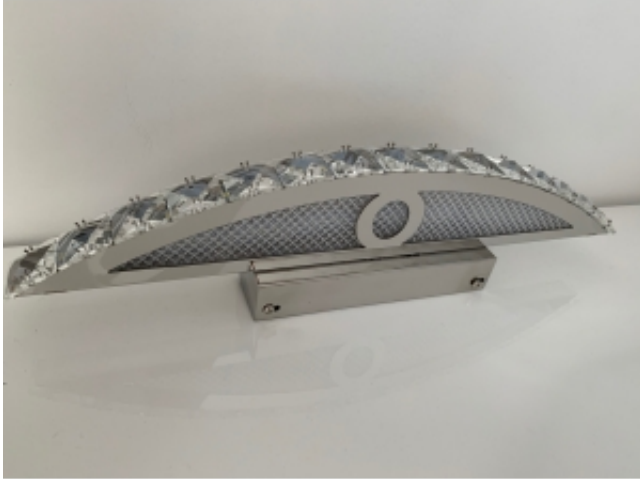

Dane aktualne na dzień: 04-07-2022 01:40

Link do produktu: <https://www.zyrandole24.pl/kinkiet-kryształowy-44cm-15watt-kk01-p-50.html>

Kinkiet kryształowy 44cm 15Watt KK01

Cena	249,00 zł
Dostępność	Niedostępny
Numer katalogowy	KK01
Kod producenta	KK01
Producent	MITO Lighting
Klasa efektywności energetycznej:	

Opis produktu

Nowoczesny kinkiet kryształowy z kryształów K9

materiał: Stal + Kryształ

Wymiary:

Długość: 44cm

Szerokość: 6cm

Głębokość: 11cm

Moc: 15W

LED: zimny biały 6,000K