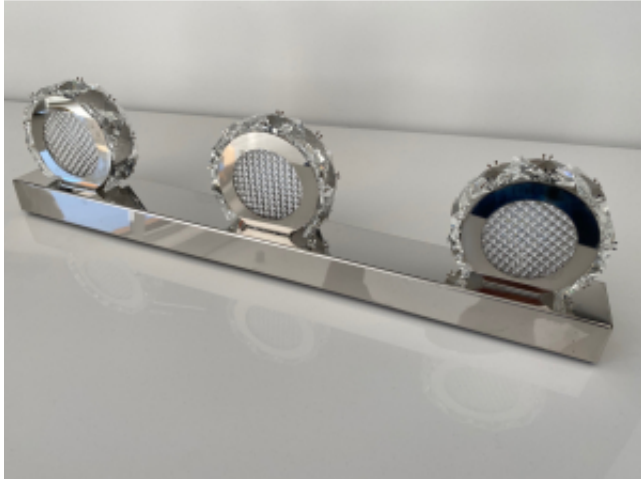

Link do produktu: <https://www.zyrandole24.pl/kinkiet-kryształowy-48cm-12watt-kk24-p-1022.html>

Kinkiet kryształowy 48cm 12Watt KK24

Cena	249,00 zł
Dostępność	Dostępny
Czas wysyłki	24 godziny
Numer katalogowy	KK24
Kod producenta	KK24
Kod EAN	5903699391952
Producent	MITO Lighting by zyrandole24

Opis produktu

Luksusowy kinkiet kryształowy LED do nowoczesnych wnętrz

Model KK24 to wyjątkowy **duży kinkiet kryształowy LED 48 cm**, który zachwyca eleganckim wyglądem oraz efektywnym rozproszeniem światła. Starannie osadzone kryształy K9 pięknie odbijają światło, tworząc we wnętrzu ekskluzywny klimat inspirowany luksusowymi apartamentami i hotelami.

Nowoczesna forma połączona z połyskującym chromem sprawia, że kinkiet doskonale prezentuje się zarówno w salonie glamour, eleganckiej sypialni, jak i reprezentacyjnym korytarzu. To idealna propozycja dla osób szukających efektownego oświetlenia ściennego premium.

Nowoczesna lampa ścienna glamour z kryształami K9

Kinkiet został wyposażony w energooszczędne oświetlenie LED, które zapewnia nowoczesny wygląd oraz komfort użytkowania. Kryształowe elementy tworzą dekoracyjny efekt świetlny podkreślający charakter całego wnętrza.

- **Długość kinkietu:** 48 cm
- **szerokość;** 6cm
- **Głębokość:** 11cm
- Moc: 12Watt
- Barwa światła: zimna biała 6000k
- **Typ:** kinkiet kryształowy LED
- **Styl:** glamour / nowoczesny / premium
- **Materiał:** stal chromowana + kryształy K9
- **Zastosowanie:** salon, sypialnia, korytarz, apartament

Ekskluzywny kinkiet do salonu i sypialni

Model KK24 świetnie prezentuje się jako dekoracyjne oświetlenie ścienne przy lustrach, schodach, łóżku lub eleganckiej ścianie telewizyjnej. Duży rozmiar oraz efektowny połysk kryształów sprawiają, że kinkiet staje się nie tylko źródłem światła, ale również luksusową dekoracją wnętrza.

To doskonały wybór dla osób ceniących nowoczesny design, elegancję oraz wyjątkowy efekt glamour.