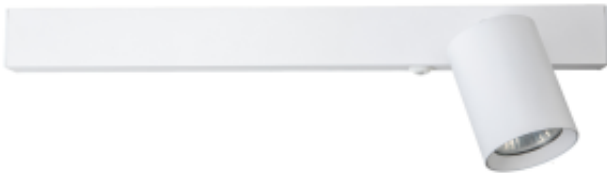

Link do produktu: <https://www.zyrandole24.pl/kinkiet-magnet-9w1xgu10-30004000k-bialy-prawy-p-14192.html>

## Kinkiet Magnet 9W+1xGU10 3000/4000K Biały Prawy

Cena	<b>122,00 zł</b>
Dostępność	<b>Dostępny</b>
Czas wysyłki	<b>24 godziny</b>
Numer katalogowy	<b>ML1128</b>
WYSOKOŚĆ OPAKOWANIA (cm)	<b>41.5</b>
ILOŚĆ W OPAKOWANIU ZBIORCZYM	<b>20</b>
MOC	<b>5W LED</b>
WYSOKOŚĆ (mm)	<b>110mm</b>
SZEROKOŚĆ OPAKOWANIA (cm)	<b>10</b>
NAPIĘCIE	<b>~230v/50Hz</b>
Klasa energetyczna	<b>E</b>
Materiał	<b>ALUMINIM</b>
RODZINA LAMP	<b>MAGNET</b>
CRI [RA]	<b>80Ra</b>
ŚREDNIA ŻYWOTNOŚĆ	<b>30000h</b>
WYMIENNE ŹRÓDŁO ŚWIATŁA	<b>NIE</b>
MOŻLIWOŚĆ ŚCIEMNIANIA	<b>Nie</b>
WYSOKOŚĆ KLOSZA (mm)	<b>80mm</b>
SZEROKOŚĆ KLOSZA (mm)	<b>60mm</b>
NOWOŚCI	<b>21/22</b>
ŹRÓDŁO ŚWIATŁA W KOMPLECIE	<b>TAK</b>
WAGA BRUTTO	<b>0.63kg</b>
GŁĘBOKOŚĆ (mm)	<b>91mm</b>
WAGA OPAKOWANIA ZBIORCZEGO	<b>13.6kg</b>
WAGA NETTO	<b>0.55kg</b>
BARWA ŚWIATŁA	<b>ZMIENNA 3000K / 4000K</b>
SZEROKOŚĆ (mm)	<b>404mm</b>

---

STOPIEŃ OCHRONY	<b>IP20</b>
MARKA	<b>Milagro</b>
KOLOR	<b>BIAŁY</b>
STRUMIEŃ ŚWIATŁA	<b>550lm</b>
GŁĘBOKOŚĆ OPAKOWANIA (cm)	<b>7</b>
KĄT ŚWIECENIA	<b>120°</b>