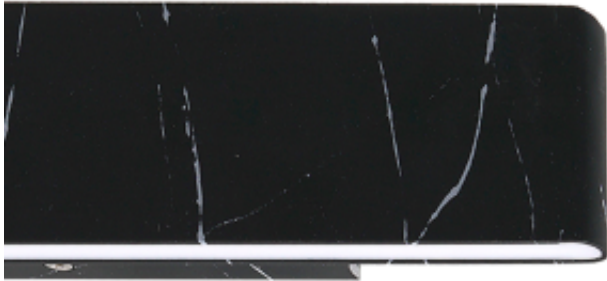

Dane aktualne na dzień: 17-06-2026 19:09

Link do produktu: <https://www.zyrandole24.pl/kinkiet-pierce-black-12w-led-p-12648.html>

Kinkiet PIERCE BLACK 12W LED

Cena	229,00 zł
Dostępność	Dostępny
Czas wysyłki	24 godziny
Numer katalogowy	ML6471
Kod EAN	5902693764717
Producent	EKO-LIGHT TEAM SP. Z O.O.
WYSOKOŚĆ OPAKOWANIA (cm)	15
ILOŚĆ W OPAKOWANIU ZBIORCZYM	1szt
MOC	12W LED
WYSOKOŚĆ (mm)	80 mm
SZEROKOŚĆ OPAKOWANIA (cm)	28
NAPIĘCIE	~230V/ 50Hz
Klasa energetyczna	PRODUKT WYPOSAŻONY
Materiał	METAL + TWORZYWO SZTUCZNE
RODZINA LAMP	PIERCE
WYMIENNE ŹRÓDŁO ŚWIATŁA	Tak
MOŻLIWOŚĆ ŚCIEMNIANIA	Nie
KLASA ENERGETYCZNA ŹRÓDŁA ŚWIATŁA	F - PCB78136
WYSOKOŚĆ KLOSZA (mm)	80mm
KATALOG	2023
SZEROKOŚĆ KLOSZA (mm)	15mm
ŹRÓDŁO ŚWIATŁA W KOMPLECIE	TAK
WAGA BRUTTO	0.57kg
GŁĘBOKOŚĆ (mm)	40 mm
WAGA NETTO	0.4kg
BARWA ŚWIATŁA	Neutralna 4000K
SZEROKOŚĆ (mm)	300 mm

CZUJNIK RUCHU	NIE
STOPIEŃ OCHRONY	IP20
MARKA	Milagro
KOLOR	CZARNY
STRUMIEŃ ŚWIATŁA	720Lm
GŁĘBOKOŚĆ OPAKOWANIA (cm)	5

Opis produktu

Nowoczesna kolekcja PIERCE, zaprojektowana przez polską markę MiLAGRO to propozycja zgodna z najnowszymi trendami aranżacyjnymi. Na linię tę składa się minimalistyczna lampa wisząca i dwa niskie, podłużne kinkiety – wszystkie z modulem LED. Prosta forma lamp stanowi znakomitą przeciwagę dla jej intrygującego wzoru w postaci folii, imitującej biały lub czarny marmur. Dużą zaletą modelu wiszącego jest regulowana wysokość. Lampy z rodziny PIERCE to propozycja idealna dla nowoczesnych wnętrz, gdzie główną rolę pełnią szlachetne materiały: marmur, drewno i szkło. Lampa wisząca z tej linii doskonale sprawdzi się na stołem w jadalni lub nad wyspą kuchenną. Kinkiety z kolei znakomicie rozjaśnią ścianę nad łóżkiem lub szeroki hol i przejścia między pokojami, ponieważ ich światło rozchodzi się zarówno w górę, jak i w dół. Lampy z tej kolekcji są objęte 24-miesięczną gwarancją producenta.