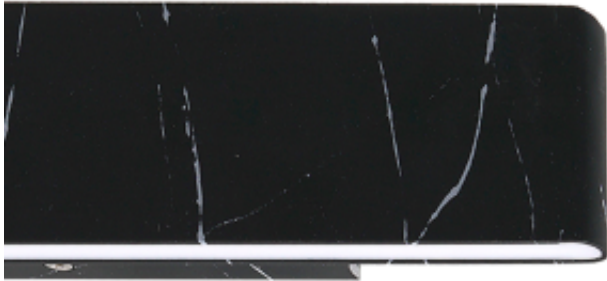

Link do produktu: <https://www.zyrandole24.pl/kinkiet-pierce-black-12w-led-p-12648.html>

Kinkiet PIERCE BLACK 12W LED

Cena	229,00 zł
Dostępność	Dostępny
Czas wysyłki	24 godziny
Numer katalogowy	ML6471
Kod EAN	5902693764717
Producent	EKO-LIGHT TEAM SP. Z O.O.
RODZINA LAMP	PIERCE
WYMIENNE ŹRÓDŁO ŚWIATŁA	Tak
MOŻLIWOŚĆ ŚCIEMNIANIA	Nie
KLASA ENERGETYCZNA ŹRÓDŁA ŚWIATŁA	F - PCB78136
WYSOKOŚĆ KLOSZA (mm)	80mm
KATALOG	2023
SZEROKOŚĆ KLOSZA (mm)	15mm
ŹRÓDŁO ŚWIATŁA W KOMPLECIE	TAK
WAGA BRUTTO	0.57kg
GŁĘBOKOŚĆ (mm)	40 mm
WAGA NETTO	0.4kg
BARWA ŚWIATŁA	Neutralna 4000K
SZEROKOŚĆ (mm)	300 mm
CZUJNIK RUCHU	NIE
STOPIEŃ OCHRONY	IP20
MARKA	Milagro
KOLOR	CZARNY
STRUMIEŃ ŚWIATŁA	720Lm
GŁĘBOKOŚĆ OPAKOWANIA (cm)	5
WYSOKOŚĆ OPAKOWANIA (cm)	15
ILOŚĆ W OPAKOWANIU ZBIORCZYM	1szt
MOC	12W LED

WYSOKOŚĆ (mm)	80 mm
SZEROKOŚĆ OPAKOWANIA (cm)	28
NAPIĘCIE	~230V/ 50Hz
Klasa energetyczna	PRODUKT WYPOSAŻONY
Materiał	METAL + TWORZYWO SZTUCZNE

Opis produktu

Nowoczesna kolekcja PIERCE, zaprojektowana przez polską markę MiLAGRO to propozycja zgodna z najnowszymi trendami aranżacyjnymi. Na linię tę składa się minimalistyczna lampa wisząca i dwa niskie, podłużne kinkiety – wszystkie z modułem LED. Prosta forma lamp stanowi znakomitą przeciwwagę dla jej intrygującego wzoru w postaci folii, imitującej biały lub czarny marmur. Dużą zaletą modelu wiszącego jest regulowana wysokość. Lampy z rodziny PIERCE to propozycja idealna dla nowoczesnych wnętrz, gdzie główną rolę pełnią szlachetne materiały: marmur, drewno i szkło. Lampa wisząca z tej linii doskonale sprawdzi się na stołem w jadalni lub nad wyspą kuchenną. Kinkiety z kolei znakomicie rozjaśnią ścianę nad łóżkiem lub szeroki hol i przejścia między pokojami, ponieważ ich światło rozchodzi się zarówno w górę, jak i w dół. Lampy z tej kolekcji są objęte 24-miesięczną gwarancją producenta.