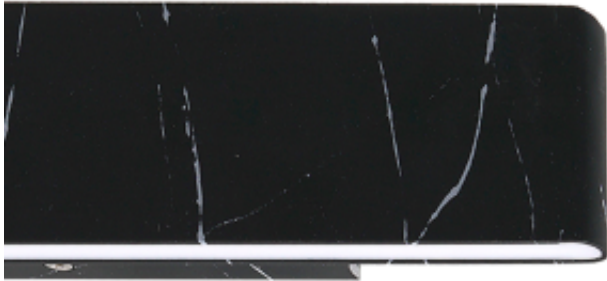

Link do produktu: <https://www.zyrandole24.pl/kinkiet-pierce-black-12w-led-p-12648.html>

Kinkiet PIERCE BLACK 12W LED

Cena	229,00 zł
Dostępność	Dostępny
Czas wysyłki	24 godziny
Numer katalogowy	ML6471
KATALOG	2023
SZEROKOŚĆ KLOSZA (mm)	15mm
ŹRÓDŁO ŚWIATŁA W KOMPLECIE	TAK
WAGA BRUTTO	0.57kg
GŁĘBOKOŚĆ (mm)	40 mm
WAGA NETTO	0.4kg
BARWA ŚWIATŁA	Neutralna 4000K
SZEROKOŚĆ (mm)	300 mm
CZUJNIK RUCHU	NIE
STOPIEŃ OCHRONY	IP20
MARKA	Milagro
KOLOR	CZARNY
STRUMIEŃ ŚWIATŁA	720Lm
GŁĘBOKOŚĆ OPAKOWANIA (cm)	5
WYSOKOŚĆ OPAKOWANIA (cm)	15
ILOŚĆ W OPAKOWANIU ZBIORCZYM	1szt
MOC	12W LED
WYSOKOŚĆ (mm)	80 mm
SZEROKOŚĆ OPAKOWANIA (cm)	28
NAPIĘCIE	~230V/ 50Hz
Klasa energetyczna	PRODUKT WYPOSAŻONY
Materiał	METAL + TWORZYWO SZTUCZNE
RODZINA LAMP	PIERCE
WYMIENNE ŹRÓDŁO ŚWIATŁA	Tak

MOŻLIWOŚĆ ŚCIEMNIANIA	Nie
KLASA ENERGETYCZNA ŹRÓDŁA ŚWIATŁA	F - PCB78136
WYSOKOŚĆ KLOSZA (mm)	80mm

Opis produktu

Nowoczesna kolekcja PIERCE, zaprojektowana przez polską markę MiLAGRO to propozycja zgodna z najnowszymi trendami aranżacyjnymi. Na linię tę składa się minimalistyczna lampa wisząca i dwa niskie, podłużne kinkiety – wszystkie z modułem LED. Prosta forma lamp stanowi znakomitą przeciwagę dla jej intrygującego wzoru w postaci folii, imitującej biały lub czarny marmur. Dużą zaletą modelu wiszącego jest regulowana wysokość. Lampy z rodziny PIERCE to propozycja idealna dla nowoczesnych wnętrz, gdzie główną rolę pełnią szlachetne materiały: marmur, drewno i szkło. Lampa wisząca z tej linii doskonale sprawdzi się na stołem w jadalni lub nad wyspą kuchenną. Kinkiety z kolei znakomicie rozjaśnią ścianę nad łóżkiem lub szeroki hol i przejścia między pokojami, ponieważ ich światło rozchodzi się zarówno w górę, jak i w dół. Lampy z tej kolekcji są objęte 24-miesięczną gwarancją producenta.