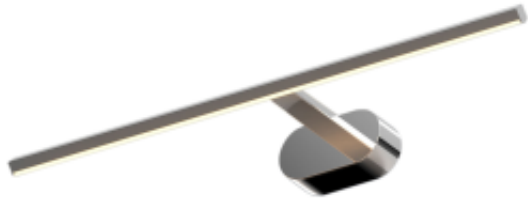

Dane aktualne na dzień: 13-06-2026 11:08

Link do produktu: <https://www.zyrandole24.pl/kinkiet-prado-chrome-11w-led-3000k-p-14500.html>

## Kinkiet PRADO Chrome 11W LED 3000K

Cena	<b>162,00 zł</b>
Dostępność	<b>Dostępny</b>
Czas wysyłki	<b>24 godziny</b>
Numer katalogowy	<b>ML1004</b>
Kod EAN	<b>5902693710042</b>
Producent	<b>EKO-LIGHT TEAM SP. Z O.O.</b>
WAGA OPAKOWANIA ZBIORCZEGO	<b>4.5kg</b>
WAGA NETTO	<b>0.3kg</b>
BARWA ŚWIATŁA	<b>Ciepła 3000K</b>
SZEROKOŚĆ (mm)	<b>600mm</b>
STOPIEŃ OCHRONY	<b>IP20</b>
MARKA	<b>Milagro</b>
STRUMIEŃ ŚWIATŁA	<b>880lm</b>
GŁĘBOKOŚĆ OPAKOWANIA (cm)	<b>6</b>
WYSOKOŚĆ OPAKOWANIA (cm)	<b>11</b>
ILOŚĆ W OPAKOWANIU ZBIORCZYM	<b>10</b>
MOC	<b>11W</b>
WYSOKOŚĆ (mm)	<b>50mm</b>
SZEROKOŚĆ OPAKOWANIA (cm)	<b>61</b>
NAPIĘCIE	<b>~230V/ 50Hz</b>
Klasa energetyczna	<b>F</b>
Materiał	<b>METAL + TWORZYWO SZTUCZNE</b>
RODZINA LAMP	<b>PRADO</b>
ILOŚĆ PUNKTÓW ŚWIETLNYCH	<b>1</b>
CRI [RA]	<b>≥80</b>
ŚREDNIA ŻYWOTNOŚĆ	<b>30000h</b>
MOŻLIWOŚĆ ŚCIEMNIANIA	<b>Nie</b>

---

NOWOŚCI	<b>25</b>
WAGA BRUTTO	<b>0.4kg</b>
GŁĘBOKOŚĆ (mm)	<b>100mm</b>

## Opis produktu

Kinkiet PRADO to elegancka i minimalistyczna lampa ścienna, która idealnie sprawdzi się jako oświetlenie akcentowe w nowoczesnych wnętrzach. Jego prosty, stylowy design sprawia, że doskonale komponuje się z różnorodnymi aranżacjami – od minimalistycznych salonów, po eleganckie łazienki i sypialnie. Dzięki szerokiemu kątowemu rozproszeniu światła, Kinkiet PRADO świetnie sprawdza się przy oświetlaniu obrazów, luster czy półek, nadając przestrzeni subtelny, luksusowy blask. Jego delikatne, ale wydajne światło tworzy przyjemną atmosferę, która sprzyja relaksowi i podkreśla charakter wnętrza. Lampa została wykonana z wysokiej jakości materiałów, co zapewnia jej trwałość i niezawodność. Kinkiet PRADO to połączenie funkcjonalności i stylu, które doda wnętrzu eleganckiego wyrazu.