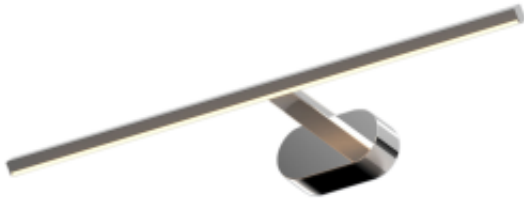

Link do produktu: <https://www.zyrandole24.pl/kinkiet-prado-chrome-11w-led-3000k-p-14500.html>

Kinkiet PRADO Chrome 11W LED 3000K

| | |
|------------------------------|----------------------------------|
| Cena | 162,00 zł |
| Dostępność | Dostępny |
| Czas wysyłki | 24 godziny |
| Numer katalogowy | ML1004 |
| MOC | 11W |
| WYSOKOŚĆ (mm) | 50mm |
| SZEROKOŚĆ OPAKOWANIA (cm) | 61 |
| NAPIĘCIE | ~230V/ 50Hz |
| Klasa energetyczna | F |
| Materiał | METAL + TWORZYWO SZTUCZNE |
| RODZINA LAMP | PRADO |
| ILOŚĆ PUNKTÓW ŚWIETLNYCH | 1 |
| CRI [RA] | ≥80 |
| ŚREDNIA ŻYWOTNOŚĆ | 30000h |
| MOŻLIWOŚĆ ŚCIEMNIANIA | Nie |
| NOWOŚCI | 25 |
| WAGA BRUTTO | 0.4kg |
| GŁĘBOKOŚĆ (mm) | 100mm |
| WAGA OPAKOWANIA ZBIORCZEGO | 4.5kg |
| WAGA NETTO | 0.3kg |
| BARWA ŚWIATŁA | Ciepła 3000K |
| SZEROKOŚĆ (mm) | 600mm |
| STOPIEŃ OCHRONY | IP20 |
| MARKA | Milagro |
| STRUMIEŃ ŚWIATŁA | 880lm |
| GŁĘBOKOŚĆ OPAKOWANIA (cm) | 6 |
| WYSOKOŚĆ OPAKOWANIA (cm) | 11 |
| ILOŚĆ W OPAKOWANIU ZBIORCZYM | 10 |

Opis produktu

Kinkiet PRADO to elegancka i minimalistyczna lampa ścienna, która idealnie sprawdzi się jako oświetlenie akcentowe w nowoczesnych wnętrzach. Jego prosty, stylowy design sprawia, że doskonale komponuje się z różnorodnymi aranżacjami – od minimalistycznych salonów, po eleganckie łazienki i sypialnie. Dzięki szerokiemu kątowiu rozproszenia światła, Kinkiet PRADO świetnie sprawdza się przy oświetlaniu obrazów, luster czy półek, nadając przestrzeni subtelny, luksusowy blask. Jego delikatne, ale wydajne światło tworzy przyjemną atmosferę, która sprzyja relaksowi i podkreśla charakter wnętrza. Lampa została wykonana z wysokiej jakości materiałów, co zapewnia jej trwałość i niezawodność. Kinkiet PRADO to połączenie funkcjonalności i stylu, które doda wnętrzu eleganckiego wyrazu.