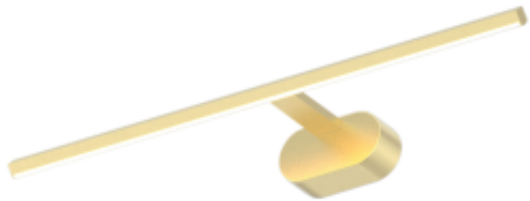

Link do produktu: <https://www.zyrandole24.pl/kinkiet-prado-satin-gold-11w-led-3000k-p-14501.html>

Kinkiet PRADO Satin Gold 11W LED 3000K

Cena	149,00 zł
Dostępność	Dostępny
Czas wysyłki	24 godziny
Numer katalogowy	ML1005
Klasa energetyczna	F
Materiał	METAL + TWORZYWO SZTUCZNE
RODZINA LAMP	PRADO
ILOŚĆ PUNKTÓW ŚWIETLNYCH	1
CRI [RA]	≥80
ŚREDNIA ŻYWOTNOŚĆ	30000h
MOŻLIWOŚĆ ŚCIEMNIANIA	Nie
NOWOŚCI	25
WAGA BRUTTO	0.4kg
GŁĘBOKOŚĆ (mm)	100mm
WAGA OPAKOWANIA ZBIORCZEGO	4.5kg
WAGA NETTO	0.3kg
BARWA ŚWIATŁA	Ciepła 3000K
SZEROKOŚĆ (mm)	600mm
STOPIEŃ OCHRONY	IP20
MARKA	Milagro
STRUMIEŃ ŚWIATŁA	880lm
GŁĘBOKOŚĆ OPAKOWANIA (cm)	6
WYSOKOŚĆ OPAKOWANIA (cm)	11
ILOŚĆ W OPAKOWANIU ZBIORCZYM	10
MOC	11W
WYSOKOŚĆ (mm)	50mm
SZEROKOŚĆ OPAKOWANIA (cm)	61
NAPIĘCIE	~230V/ 50Hz

Opis produktu

Kinkiet PRADO to elegancka i minimalistyczna lampa ścienna, która idealnie sprawdzi się jako oświetlenie akcentowe w nowoczesnych wnętrzach. Jego prosty, stylowy design sprawia, że doskonale komponuje się z różnorodnymi aranżacjami – od minimalistycznych salonów, po eleganckie łazienki i sypialnie. Dzięki szerokiemu kątowiu rozproszenia światła, Kinkiet PRADO świetnie sprawdza się przy oświetlaniu obrazów, luster czy półek, nadając przestrzeni subtelny, luksusowy blask. Jego delikatne, ale wydajne światło tworzy przyjemną atmosferę, która sprzyja relaksowi i podkreśla charakter wnętrza. Lampa została wykonana z wysokiej jakości materiałów, co zapewnia jej trwałość i niezawodność. Kinkiet PRADO to połączenie funkcjonalności i stylu, które doda wnętrzu eleganckiego wyrazu.