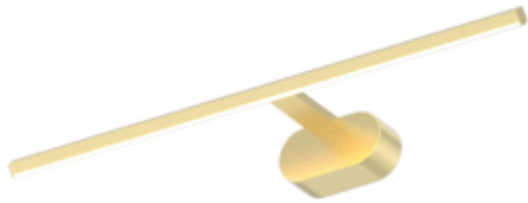

Link do produktu: <https://www.zyrandole24.pl/kinkiet-prado-satin-gold-11w-led-3000k-p-14501.html>

## Kinkiet PRADO Satin Gold 11W LED 3000K

Cena	<b>149,00 zł</b>
Dostępność	<b>Dostępny</b>
Czas wysyłki	<b>24 godziny</b>
Numer katalogowy	<b>ML1005</b>
Kod EAN	<b>5902693710059</b>
Producent	<b>EKO-LIGHT TEAM SP. Z O.O.</b>
RODZINA LAMP	<b>PRADO</b>
ILOŚĆ PUNKTÓW ŚWIETLNYCH	<b>1</b>
CRI [RA]	<b>≥80</b>
ŚREDNIA ŻYWOTNOŚĆ	<b>30000h</b>
MOŻLIWOŚĆ ŚCIEMNIANIA	<b>Nie</b>
NOWOŚCI	<b>25</b>
WAGA BRUTTO	<b>0.4kg</b>
GŁĘBOKOŚĆ (mm)	<b>100mm</b>
WAGA OPAKOWANIA ZBIORCZEGO	<b>4.5kg</b>
WAGA NETTO	<b>0.3kg</b>
BARWA ŚWIATŁA	<b>Ciepła 3000K</b>
SZEROKOŚĆ (mm)	<b>600mm</b>
STOPIEŃ OCHRONY	<b>IP20</b>
MARKA	<b>Milagro</b>
STRUMIEŃ ŚWIATŁA	<b>880lm</b>
GŁĘBOKOŚĆ OPAKOWANIA (cm)	<b>6</b>
WYSOKOŚĆ OPAKOWANIA (cm)	<b>11</b>
ILOŚĆ W OPAKOWANIU ZBIORCZYM	<b>10</b>
MOC	<b>11W</b>
WYSOKOŚĆ (mm)	<b>50mm</b>
SZEROKOŚĆ OPAKOWANIA (cm)	<b>61</b>
NAPIĘCIE	<b>~230V/ 50Hz</b>

---

Klasa energetyczna

**F**

Materiał

**METAL + TWORZYWO  
SZTUCZNE**

---

## Opis produktu

Kinkiet PRADO to elegancka i minimalistyczna lampa ścienna, która idealnie sprawdzi się jako oświetlenie akcentowe w nowoczesnych wnętrzach. Jego prosty, stylowy design sprawia, że doskonale komponuje się z różnorodnymi aranżacjami – od minimalistycznych salonów, po eleganckie łazienki i sypialnie. Dzięki szerokiemu kątowiu rozproszenia światła, Kinkiet PRADO świetnie sprawdza się przy oświetlaniu obrazów, luster czy półek, nadając przestrzeni subtelny, luksusowy blask. Jego delikatne, ale wydajne światło tworzy przyjemną atmosferę, która sprzyja relaksowi i podkreśla charakter wnętrza. Lampa została wykonana z wysokiej jakości materiałów, co zapewnia jej trwałość i niezawodność. Kinkiet PRADO to połączenie funkcjonalności i stylu, które doda wnętrzu eleganckiego wyrazu.