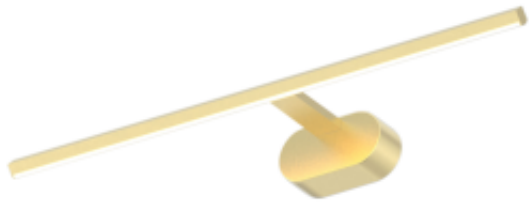

Link do produktu: <https://www.zyrandole24.pl/kinkiet-prado-satin-gold-11w-led-3000k-p-14501.html>

Kinkiet PRADO Satin Gold 11W LED 3000K

Cena	149,00 zł
Dostępność	Dostępny
Czas wysyłki	24 godziny
Numer katalogowy	ML1005
Kod EAN	5902693710059
Producent	EKO-LIGHT TEAM SP. Z O.O.
BARWA ŚWIATŁA	Ciepła 3000K
SZEROKOŚĆ (mm)	600mm
STOPIEŃ OCHRONY	IP20
MARKA	Milagro
STRUMIEŃ ŚWIATŁA	880lm
GŁĘBOKOŚĆ OPAKOWANIA (cm)	6
WYSOKOŚĆ OPAKOWANIA (cm)	11
ILOŚĆ W OPAKOWANIU ZBIORCZYM	10
MOC	11W
WYSOKOŚĆ (mm)	50mm
SZEROKOŚĆ OPAKOWANIA (cm)	61
NAPIĘCIE	~230V/ 50Hz
Klasa energetyczna	F
Materiał	METAL + TWORZYWO SZTUCZNE
RODZINA LAMP	PRADO
ILOŚĆ PUNKTÓW ŚWIETLNYCH	1
CRI [RA]	≥80
ŚREDNIA ŻYWOTNOŚĆ	30000h
MOŻLIWOŚĆ ŚCIEMNIANIA	Nie
NOWOŚCI	25
WAGA BRUTTO	0.4kg
GŁĘBOKOŚĆ (mm)	100mm

WAGA OPAKOWANIA ZBIORCZEGO	4.5kg
-------------------------------	--------------

WAGA NETTO	0.3kg
------------	--------------

Opis produktu

Kinkiet PRADO to elegancka i minimalistyczna lampa ścienna, która idealnie sprawdzi się jako oświetlenie akcentowe w nowoczesnych wnętrzach. Jego prosty, stylowy design sprawia, że doskonale komponuje się z różnorodnymi aranżacjami – od minimalistycznych salonów, po eleganckie łazienki i sypialnie. Dzięki szerokiemu kątowemu rozproszeniu światła, Kinkiet PRADO świetnie sprawdza się przy oświetlaniu obrazów, lusterek czy półek, nadając przestrzeni subtelny, luksusowy blask. Jego delikatne, ale wydajne światło tworzy przyjemną atmosferę, która sprzyja relaksowi i podkreśla charakter wnętrza. Lampa została wykonana z wysokiej jakości materiałów, co zapewnia jej trwałość i niezawodność. Kinkiet PRADO to połączenie funkcjonalności i stylu, które doda wnętrzu eleganckiego wyrazu.