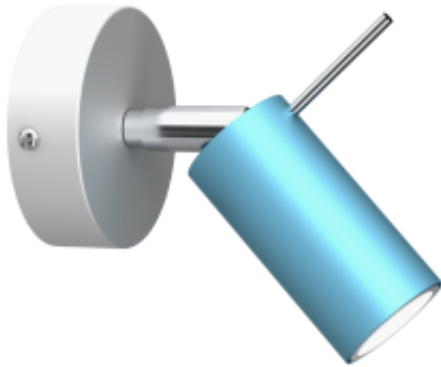

Dane aktualne na dzień: 17-06-2026 00:12

Link do produktu: <https://www.zyrandole24.pl/kinkiet-preston-bluewhite-1x-mini-gu10-p-12973.html>

Kinkiet PRESTON BLUE/WHITE 1x mini GU10

Cena	94,00 zł
Dostępność	Dostępny
Czas wysyłki	24 godziny
Numer katalogowy	MLP7622
Kod EAN	5902693776222
Producent	EKO-LIGHT TEAM SP. Z O.O.
RODZINA LAMP	PRESTON
IŁOŚĆ PUNKTÓW ŚWIETLNYCH	1
WYMIENNE ŹRÓDŁO ŚWIATŁA	Tak
WYSOKOŚĆ KLOSZA (mm)	80mm
KATALOG	2023
SZEROKOŚĆ KLOSZA (mm)	40mm
ŹRÓDŁO ŚWIATŁA W KOMPLECIE	NIE
WAGA BRUTTO	0.65kg
GŁĘBOKOŚĆ (mm)	80mm
WAGA NETTO	0.45kg
SZEROKOŚĆ (mm)	80mm
CZUJNIK RUCHU	NIE
STOPIEŃ OCHRONY	IP20
MARKA	Milagro
GWINT	mini GU10
KOLOR	NIEBIESKI / BIAŁY
GŁĘBOKOŚĆ OPAKOWANIA (cm)	10
WYSOKOŚĆ OPAKOWANIA (cm)	18
MOC	1x mini GU10
WYSOKOŚĆ (mm)	140mm
SZEROKOŚĆ OPAKOWANIA (cm)	14
NAPIĘCIE	230V/50Hz