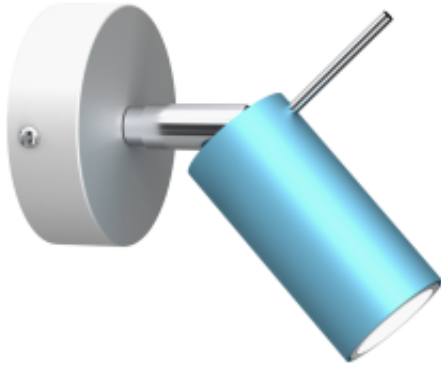

Link do produktu: <https://www.zyrandole24.pl/kinkiet-preston-bluewhite-1x-mini-gu10-p-12973.html>

Kinkiet PRESTON BLUE/WHITE 1x mini GU10

Cena	94,00 zł
Dostępność	Dostępny
Czas wysyłki	24 godziny
Numer katalogowy	MLP7622
RODZINA LAMP	PRESTON
IŁOŚĆ PUNKTÓW ŚWIETLNYCH	1
WYMIENNE ŹRÓDŁO ŚWIATŁA	Tak
WYSOKOŚĆ KLOSZA (mm)	80mm
KATALOG	2023
SZEROKOŚĆ KLOSZA (mm)	40mm
ŹRÓDŁO ŚWIATŁA W KOMPLECIE	NIE
WAGA BRUTTO	0.65kg
GŁĘBOKOŚĆ (mm)	80mm
WAGA NETTO	0.45kg
SZEROKOŚĆ (mm)	80mm
CZUJNIK RUCHU	NIE
STOPIEŃ OCHRONY	IP20
MARKA	Milagro
GWINT	mini GU10
KOLOR	NIEBIESKI / BIAŁY
GŁĘBOKOŚĆ OPAKOWANIA (cm)	10
WYSOKOŚĆ OPAKOWANIA (cm)	18
MOC	1x mini GU10
WYSOKOŚĆ (mm)	140mm
SZEROKOŚĆ OPAKOWANIA (cm)	14
NAPIĘCIE	230V/50Hz
Materiał	METAL