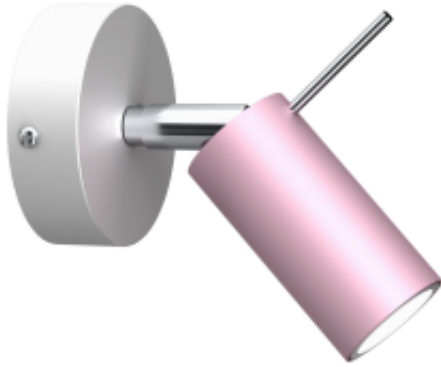

Dane aktualne na dzień: 02-05-2026 08:20

Link do produktu: <https://www.zyrandole24.pl/kinkiet-preston-pinkwhite-1x-mini-gu10-p-12976.html>

Kinkiet PRESTON PINK/WHITE 1x mini GU10

Cena	94,00 zł
Dostępność	Dostępny
Czas wysyłki	24 godziny
Numer katalogowy	MLP7626
RODZINA LAMP	PRESTON
ILOŚĆ PUNKTÓW ŚWIETLNYCH	1
WYMIENNE ŹRÓDŁO ŚWIATŁA	Tak
WYSOKOŚĆ KLOSZA (mm)	80mm
KATALOG	2023
SZEROKOŚĆ KLOSZA (mm)	40mm
ŹRÓDŁO ŚWIATŁA W KOMPLECIE	NIE
WAGA BRUTTO	0.65kg
GŁĘBOKOŚĆ (mm)	80mm
WAGA NETTO	0.45kg
SZEROKOŚĆ (mm)	80mm
CZUJNIK RUCHU	NIE
STOPIEŃ OCHRONY	IP20
MARKA	Milagro
GWINT	mini GU10
KOLOR	RÓŻOWY / BIAŁY
GŁĘBOKOŚĆ OPAKOWANIA (cm)	10
WYSOKOŚĆ OPAKOWANIA (cm)	18
MOC	1x mini GU10
WYSOKOŚĆ (mm)	140mm
SZEROKOŚĆ OPAKOWANIA (cm)	14
NAPIĘCIE	230V/50Hz
Materiał	METAL