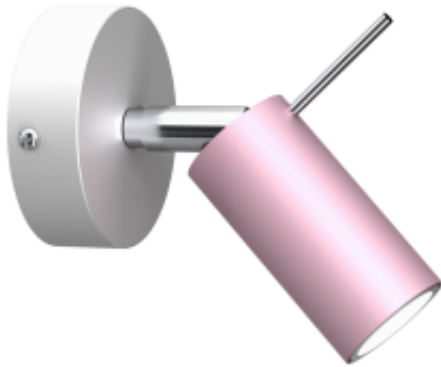

Dane aktualne na dzień: 17-06-2026 00:12

Link do produktu: <https://www.zyrandole24.pl/kinkiet-preston-pinkwhite-1x-mini-gu10-p-12976.html>

Kinkiet PRESTON PINK/WHITE 1x mini GU10

Cena	94,00 zł
Dostępność	Dostępny
Czas wysyłki	24 godziny
Numer katalogowy	MLP7626
Kod EAN	5902693776260
Producent	EKO-LIGHT TEAM SP. Z O.O.
NAPIĘCIE	230V/50Hz
Materiał	METAL
RODZINA LAMP	PRESTON
IŁOŚĆ PUNKTÓW ŚWIETLNYCH	1
WYMIENNE ŹRÓDŁO ŚWIATŁA	Tak
WYSOKOŚĆ KLOSZA (mm)	80mm
KATALOG	2023
SZEROKOŚĆ KLOSZA (mm)	40mm
ŹRÓDŁO ŚWIATŁA W KOMPLECIE	NIE
WAGA BRUTTO	0.65kg
GŁĘBOKOŚĆ (mm)	80mm
WAGA NETTO	0.45kg
SZEROKOŚĆ (mm)	80mm
CZUJNIK RUCHU	NIE
STOPIEŃ OCHRONY	IP20
MARKA	Milagro
GWINT	mini GU10
KOLOR	RÓŻOWY / BIAŁY
GŁĘBOKOŚĆ OPAKOWANIA (cm)	10
WYSOKOŚĆ OPAKOWANIA (cm)	18
MOC	1x mini GU10
WYSOKOŚĆ (mm)	140mm
SZEROKOŚĆ OPAKOWANIA	14