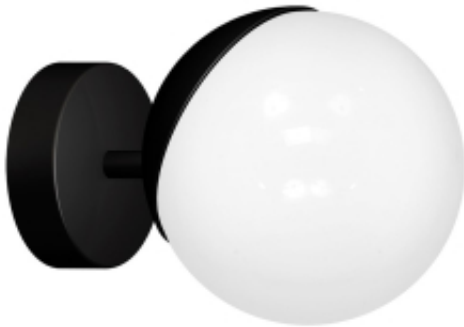

Link do produktu: <https://www.zyrandole24.pl/kinkiet-sfera-black-1xE14-p-12123.html>

## Kinkiet SFERA BLACK 1xE14

Cena	<b>106,00 zł</b>
Dostępność	<b>Dostępny</b>
Czas wysyłki	<b>24 godziny</b>
Numer katalogowy	<b>MLP8854</b>
Kod EAN	<b>5902693771289</b>
Producent	<b>EKO-LIGHT TEAM SP. Z O.O.</b>
NAPIĘCIE	<b>~230V/ 50Hz</b>
Materiał	<b>METAL + SZKŁO</b>
RODZINA LAMP	<b>SFERA</b>
WYSOKOŚĆ KLOSZA (mm)	<b>13.5cm</b>
KATALOG	<b>2023</b>
SZEROKOŚĆ KLOSZA (mm)	<b>13.5cm</b>
LICZBA RAMION	<b>1</b>
ŹRÓDŁO ŚWIATŁA W KOMPLECIE	<b>NIE</b>
WAGA BRUTTO	<b>0.93kg</b>
GŁĘBOKOŚĆ (mm)	<b>200 mm</b>
WAGA NETTO	<b>0.60kg</b>
SZEROKOŚĆ (mm)	<b>150mm</b>
STOPIEŃ OCHRONY	<b>IP20</b>
MARKA	<b>Milagro</b>
GWINT	<b>E14</b>
KOLOR	<b>CZARNY</b>
GŁĘBOKOŚĆ OPAKOWANIA (cm)	<b>23</b>
WYSOKOŚĆ OPAKOWANIA (cm)	<b>19</b>
MOC	<b>1xE14 40W</b>
WYSOKOŚĆ (mm)	<b>150 mm</b>
SZEROKOŚĆ OPAKOWANIA (cm)	<b>23</b>

### Opis produktu

---

SFERA to kompletna linia oświetlenia marki MiLAGRO składająca się z kilkudziesięciu lamp w dwóch wariantach kolorystycznych: połączeniu bieli z czernią oraz połączeniu czerni z bielą oraz z drewnem. Wykonano je z wysokiej jakości materiałów, takich jak metal, szkło oraz drewno. W kolekcji SFERA dominują kule i prosta forma. Dzięki temu lampy z tej linii pasują właściwie do każdego typu wnętrza. Doskonale wkomponują się w przestrzeń kuchni, salonu, sypialni czy też jadalni. Idealnie uzupełnią minimalistyczny wystrój, ale i nieco złagodzą panujący w pomieszczeniu przepych. Mnogość dostępnych form i kształtów sprawi, że każdy znajdzie coś w tej linii dla siebie. Kolekcja SFERA składa się bowiem z kinkiету, lamp wiszących w czterech wariantach (wyposażonych w 1, 3, 5 lub 6 źródeł światła) oraz z lamp sufitowych (wyposażonych w 3 lub w 5 źródeł światła). Lampy z kolekcji MiLAGRO objęto 2-letnim okresem gwarancji.