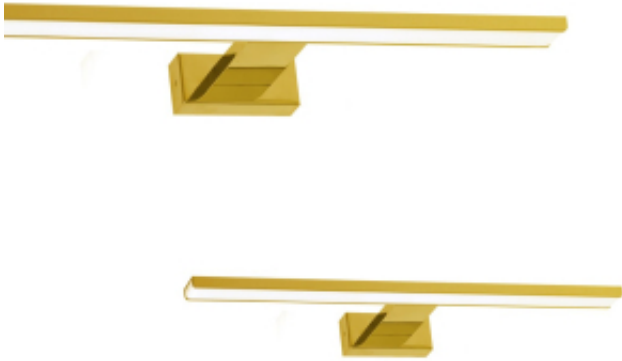

Link do produktu: <https://www.zyrandole24.pl/kinkiet-shine-gold-80cm-15w-led-p-12589.html>

Kinkiet SHINE GOLD 80cm 15W LED

Cena	340,00 zł
Dostępność	Dostępny
Czas wysyłki	24 godziny
Numer katalogowy	ML6338
Kod EAN	5902693763383
Producent	EKO-LIGHT TEAM SP. Z O.O.
WYMIENNE ŹRÓDŁO ŚWIATŁA	Tak
MOŻLIWOŚĆ ŚCIEMNIANIA	Nie
KLASA ENERGETYCZNA ŹRÓDŁA ŚWIATŁA	F - PCB78173
KATALOG	2023
ŹRÓDŁO ŚWIATŁA W KOMPLECIE	TAK
WAGA BRUTTO	0.64kg
GŁĘBOKOŚĆ (mm)	115 mm
WAGA OPAKOWANIA ZBIORCZEGO	13.20kg
WAGA NETTO	0.43kg
BARWA ŚWIATŁA	Neutralna 4000K
SZEROKOŚĆ (mm)	800 mm
STOPIEŃ OCHRONY	IP44
MARKA	Milagro
KOLOR	ZŁOTY
STRUMIEŃ ŚWIATŁA	1050lm
GŁĘBOKOŚĆ OPAKOWANIA (cm)	13.5
WYSOKOŚĆ OPAKOWANIA (cm)	4
ILOŚĆ W OPAKOWANIU ZBIORCZYM	20szt
MOC	15W LED
WYSOKOŚĆ (mm)	40 mm
SZEROKOŚĆ OPAKOWANIA (cm)	2

NAPIĘCIE	~230V/ 50Hz
Klasa energetyczna	PRODUKT WYPOSAŻONY
Materiał	METAL + AKRYL
RODZINA LAMP	SHINE

Opis produktu

SHINE – funkcjonalność i estetyka na najwyższym poziomie. Kolekcja Shine została zaprojektowana w ten sposób, aby poza wysoką funkcjonalnością stanowiła również element dekoracyjny wnętrza. To grupa kinkietów, które dzięki bardzo prostym liniom stylistycznym mają wielu miłośników. Modele Shine charakteryzują się perfekcyjnym wykończeniem przy zachowaniu atrakcyjnej ceny. Unikalny styl kinkietu z kolekcji Shine pasuje do każdego rodzaju wnętrza. Sprawdzą się we wszystkich minimalistycznych i nowoczesnych aranżacjach. Swoją funkcję najlepiej będą pełnić w łazience, zawieszane nad lustrem. Ochronę przed kroplami wody zapewni klasa szczelności IP44. Dzięki wyjątkowemu designowi stanowią też idealne oświetlenie obrazów zarówno w prywatnych domach jak i pomieszczeniach hoteli i biur. Neutralna barwa 4000K jest przyjemna dla oka i pasuje do całej palety barw ścian, mebli czy dodatków dekoracyjnych. Rodzina kinkietów Shine dostępna jest w 6 wariantach kolorystycznych.