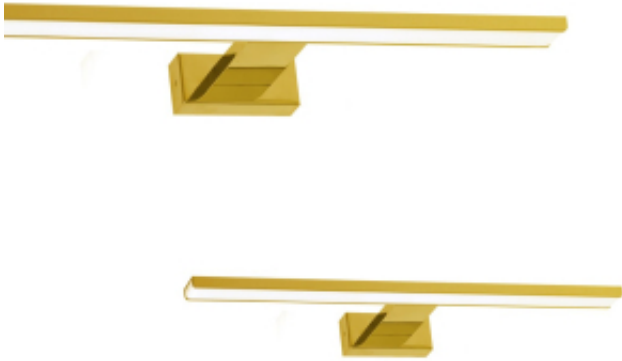

Dane aktualne na dzień: 10-04-2026 06:53

Link do produktu: <https://www.zyrandole24.pl/kinkiet-shine-gold-80cm-15w-led-p-12589.html>

Kinkiet SHINE GOLD 80cm 15W LED

Cena	340,00 zł
Dostępność	Dostępny
Czas wysyłki	24 godziny
Numer katalogowy	ML6338
RODZINA LAMP	SHINE
ILOŚĆ W OPAKOWANIU ZBIORCZYM	20szt
GŁĘBOKOŚĆ OPAKOWANIA (cm)	13.5
KOLOR	ZŁOTY
STOPIEŃ OCHRONY	IP44
BARWA ŚWIATŁA	Neutralna 4000K
WAGA OPAKOWANIA ZBIORCZEGO	13.20kg
WAGA BRUTTO	0.64kg
Materiał	METAL + AKRYL
KATALOG	2023
NAPIĘCIE	~230V/ 50Hz
MOŻLIWOŚĆ ŚCIEMNIANIA	Nie
WYSOKOŚĆ (mm)	40 mm
MOC	15W LED
WYSOKOŚĆ OPAKOWANIA (cm)	4
STRUMIEŃ ŚWIATŁA	1050lm
MARKA	Milagro
SZEROKOŚĆ (mm)	800 mm
WAGA NETTO	0.43kg
GŁĘBOKOŚĆ (mm)	115 mm
ŹRÓDŁO ŚWIATŁA W KOMPLECIE	TAK
Klasa energetyczna	PRODUKT WYPOSAŻONY
KLASA ENERGETYCZNA ŹRÓDŁA ŚWIATŁA	F - PCB78173
SZEROKOŚĆ OPAKOWANIA (cm)	2

Opis produktu

SHINE - funkcjonalność i estetyka na najwyższym poziomie. Kolekcja Shine została zaprojektowana w ten sposób, aby poza wysoką funkcjonalnością stanowiła również element dekoracyjny wnętrza. To grupa kinkietów, które dzięki bardzo prostym liniom stylistycznym mają wielu miłośników. Modele Shine charakteryzują się perfekcyjnym wykończeniem przy zachowaniu atrakcyjnej ceny. Unikalny styl kinkietu z kolekcji Shine pasuje do każdego rodzaju wnętrza. Sprawdzą się we wszystkich minimalistycznych i nowoczesnych aranżacjach. Swoją funkcję najlepiej będą pełnić w łazience, zawieszane nad lustrem. Ochronę przed kroplami wody zapewni klasa szczelności IP44. Dzięki wyjątkowemu designowi stanowią też idealne oświetlenie obrazów zarówno w prywatnych domach jak i pomieszczeniach hoteli i biur. Neutralna barwa 4000K jest przyjemna dla oka i pasuje do całej palety barw ścian, mebli czy dodatków dekoracyjnych. Rodzina kinkietów Shine dostępna jest w 6 wariantach kolorystycznych.