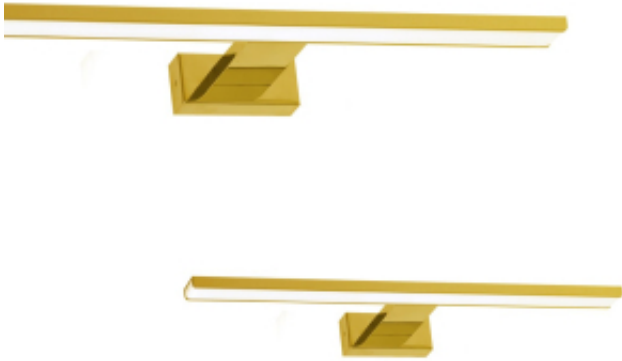

Link do produktu: <https://www.zyrandole24.pl/kinkiet-shine-gold-80cm-15w-led-p-12589.html>

Kinkiet SHINE GOLD 80cm 15W LED

Cena	340,00 zł
Dostępność	Dostępny
Czas wysyłki	24 godziny
Numer katalogowy	ML6338
Kod EAN	5902693763383
Producent	EKO-LIGHT TEAM SP. Z O.O.
RODZINA LAMP	SHINE
WYMIENNE ŹRÓDŁO ŚWIATŁA	Tak
MOŻLIWOŚĆ ŚCIEMNIANIA	Nie
KLASA ENERGETYCZNA ŹRÓDŁA ŚWIATŁA	F - PCB78173
KATALOG	2023
ŹRÓDŁO ŚWIATŁA W KOMPLECIE	TAK
WAGA BRUTTO	0.64kg
GŁĘBOKOŚĆ (mm)	115 mm
WAGA OPAKOWANIA ZBIORCZEGO	13.20kg
WAGA NETTO	0.43kg
BARWA ŚWIATŁA	Neutralna 4000K
SZEROKOŚĆ (mm)	800 mm
STOPIEŃ OCHRONY	IP44
MARKA	Milagro
KOLOR	ZŁOTY
STRUMIEŃ ŚWIATŁA	1050lm
GŁĘBOKOŚĆ OPAKOWANIA (cm)	13.5
WYSOKOŚĆ OPAKOWANIA (cm)	4
ILOŚĆ W OPAKOWANIU ZBIORCZYM	20szt
MOC	15W LED
WYSOKOŚĆ (mm)	40 mm

SZEROKOŚĆ OPAKOWANIA (cm)	2
NAPIĘCIE	~230V/ 50Hz
Klasa energetyczna	PRODUKT WYPOSAŻONY
Materiał	METAL + AKRYL

Opis produktu

SHINE - funkcjonalność i estetyka na najwyższym poziomie. Kolekcja Shine została zaprojektowana w ten sposób, aby poza wysoką funkcjonalnością stanowiła również element dekoracyjny wnętrza. To grupa kinkietów, które dzięki bardzo prostym liniom stylistycznym mają wielu miłośników. Modele Shine charakteryzują się perfekcyjnym wykończeniem przy zachowaniu atrakcyjnej ceny. Unikalny styl kinkietu z kolekcji Shine pasuje do każdego rodzaju wnętrza. Sprawdzą się we wszystkich minimalistycznych i nowoczesnych aranżacjach. Swoją funkcję najlepiej będą pełniły w łazience, zawieszane nad lustrem. Ochronę przed kroplami wody zapewni klasa szczelności IP44. Dzięki wyjątkowemu designowi stanowią też idealne oświetlenie obrazów zarówno w prywatnych domach jak i pomieszczeniach hoteli i biur. Neutralna barwa 4000K jest przyjemna dla oka i pasuje do całej palety barw ścian, mebli czy dodatków dekoracyjnych. Rodzina kinkietów Shine dostępna jest w 6 wariantach kolorystycznych.