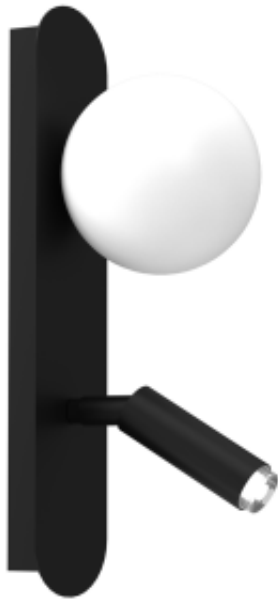

Dane aktualne na dzień: 10-07-2026 15:08

Link do produktu: <https://www.zyrandole24.pl/kinkiet-sirio-2xg9-p-13225.html>

Kinkiet SIRIO 2xG9

Cena	185,00 zł
Dostępność	Dostępny
Czas wysyłki	24 godziny
Numer katalogowy	MLP8404
Kod EAN	5902693784043
Producent	EKO-LIGHT TEAM SP. Z O.O.
ILOŚĆ PUNKTÓW ŚWIETLNYCH	2
WYMIENNE ŹRÓDŁO ŚWIATŁA	Tak
MOŻLIWOŚĆ ŚCIEMNIANIA	Nie
WYSOKOŚĆ KLOSZA (mm)	100mm
KATALOG	2023
SZEROKOŚĆ KLOSZA (mm)	100mm
NOWOŚCI	22
ŹRÓDŁO ŚWIATŁA W KOMPLECIE	NIE
WAGA BRUTTO	1.35kg
GŁĘBOKOŚĆ (mm)	140mm
WAGA NETTO	0.94kg
SZEROKOŚĆ (mm)	100mm
CZUJNIK RUCHU	NIE
STOPIEŃ OCHRONY	IP20
MARKA	Milagro
GWINT	G9
KOLOR	CZARNY / BIAŁY
GŁĘBOKOŚĆ OPAKOWANIA (cm)	11
WYSOKOŚĆ OPAKOWANIA (cm)	14
MOC	2xG9 25W
WYSOKOŚĆ (mm)	340mm
SZEROKOŚĆ OPAKOWANIA (cm)	44
NAPIĘCIE	~230v/50Hz

Materiał	SZKŁO + METAL + PLASTIK
RODZINA LAMP	SIRIO

Opis produktu

Lampy z rodziny Sirio charakteryzują się przede wszystkim bardzo prostą konstrukcją. Tego typu oświetlenie łączy ze sobą klosze okrągłe, jak i podłużne. Sirio to praktyczna lampa do pomieszczeń mieszkalnych, którą można łatwo zamontować nad barem lub wykorzystać jako oświetlenie stołu. Podłużny kształt belki wraz z różnymi kształtami kloszy zapewnia dobre doświetlenie powierzchni stołu, jak i całego pomieszczenia. Metalowa powierzchnia ma czarny odcień, połączony z białym zabarwieniem okrągłych kloszy. Klosze stanowią atrakcyjne wykończenie oświetlenia i jednocześnie przelatują czerń dominującą w tym rodzaju lamp. Do tego oświetlenia stosuje się żarówki led G9.