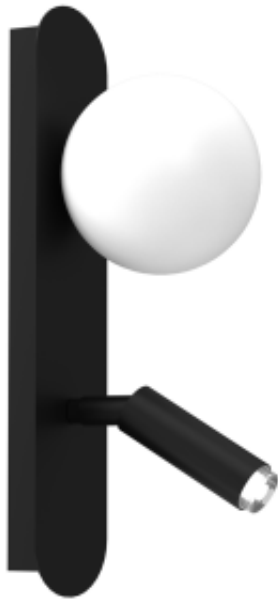

Dane aktualne na dzień: 26-05-2026 13:41

Link do produktu: <https://www.zyrandole24.pl/kinkiet-sirio-2xg9-p-13225.html>

## Kinkiet SIRIO 2xG9

Cena	<b>185,00 zł</b>
Dostępność	<b>Aktualnie niedostępny</b>
Czas wysyłki	<b>24 godziny</b>
Numer katalogowy	<b>MLP8404</b>
Kod EAN	<b>5902693784043</b>
Producent	<b>EKO-LIGHT TEAM SP. Z O.O.</b>
ILOŚĆ PUNKTÓW ŚWIETLNYCH	<b>2</b>
WYMIENNE ŹRÓDŁO ŚWIATŁA	<b>Tak</b>
MOŻLIWOŚĆ ŚCIEMNIANIA	<b>Nie</b>
WYSOKOŚĆ KLOSZA (mm)	<b>100mm</b>
KATALOG	<b>2023</b>
SZEROKOŚĆ KLOSZA (mm)	<b>100mm</b>
NOWOŚCI	<b>22</b>
ŹRÓDŁO ŚWIATŁA W KOMPLECIE	<b>NIE</b>
WAGA BRUTTO	<b>1.35kg</b>
GŁĘBOKOŚĆ (mm)	<b>140mm</b>
WAGA NETTO	<b>0.94kg</b>
SZEROKOŚĆ (mm)	<b>100mm</b>
CZUJNIK RUCHU	<b>NIE</b>
STOPIEŃ OCHRONY	<b>IP20</b>
MARKA	<b>Milagro</b>
GWINT	<b>G9</b>
KOLOR	<b>CZARNY / BIAŁY</b>
GŁĘBOKOŚĆ OPAKOWANIA (cm)	<b>11</b>
WYSOKOŚĆ OPAKOWANIA (cm)	<b>14</b>
MOC	<b>2xG9 25W</b>
WYSOKOŚĆ (mm)	<b>340mm</b>
SZEROKOŚĆ OPAKOWANIA (cm)	<b>44</b>
NAPIĘCIE	<b>~230v/50Hz</b>

---

Materiał

**SZKŁO + METAL +  
PLASTIK**

---

RODZINA LAMP

**SIRIO**

---

## Opis produktu

Lampy z rodziny Sirio charakteryzują się przede wszystkim bardzo prostą konstrukcją. Tego typu oświetlenie łączy ze sobą klosze okrągłe, jak i podłużne. Sirio to praktyczna lampa do pomieszczeń mieszkalnych, którą można łatwo zamontować nad barem lub wykorzystać jako oświetlenie stołu. Podłużny kształt belki wraz z różnymi kształtami kloszy zapewnia dobre doświetlenie powierzchni stołu, jak i całego pomieszczenia. Metalowa powierzchnia ma czarny odcień, połączony z białym zabarwieniem okrągłych kloszy. Klosze stanowią atrakcyjne wykończenie oświetlenia i jednocześnie przelatują czerń dominującą w tym rodzaju lamp. Do tego oświetlenia stosuje się żarówki led G9.