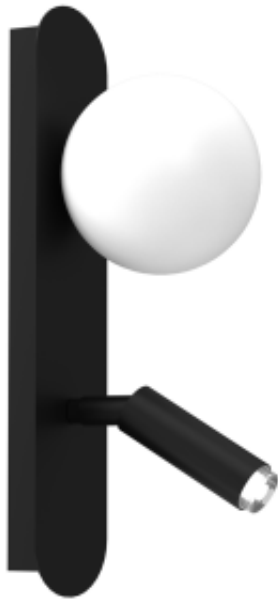

Dane aktualne na dzień: 11-04-2026 12:35

Link do produktu: <https://www.zyrandole24.pl/kinkiet-sirio-2xg9-p-13225.html>

Kinkiet SIRIO 2xG9

Cena	185,00 zł
Dostępność	Aktualnie niedostępny
Czas wysyłki	24 godziny
Numer katalogowy	MLP8404
KOLOR	CZARNY / BIAŁY
MARKA	Milagro
CZUJNIK RUCHU	NIE
WAGA NETTO	0.94kg
WAGA BRUTTO	1.35kg
NOWOŚCI	22
KATALOG	2023
NAPIĘCIE	~230v/50Hz
MOŻLIWOŚĆ ŚCIEMNIANIA	Nie
WYSOKOŚĆ (mm)	340mm
ILOŚĆ PUNKTÓW ŚWIETLNYCH	2
WYSOKOŚĆ OPAKOWANIA (cm)	14
GWINT	G9
STOPIEŃ OCHRONY	IP20
SZEROKOŚĆ (mm)	100mm
GŁĘBOKOŚĆ (mm)	140mm
ŹRÓDŁO ŚWIATŁA W KOMPLECIE	NIE
SZEROKOŚĆ KLOSZA (mm)	100mm
Materiał	SZKŁO + METAL + PLASTIK
WYSOKOŚĆ KLOSZA (mm)	100mm
SZEROKOŚĆ OPAKOWANIA (cm)	44
WYMIENNE ŹRÓDŁO ŚWIATŁA	Tak
MOC	2xG9 25W
RODZINA LAMP	SIRIO
GŁĘBOKOŚĆ OPAKOWANIA (cm)	11

Opis produktu

Lampy z rodziny Sirio charakteryzują się przede wszystkim bardzo prostą konstrukcją. Tego typu oświetlenie łączy ze sobą klosze okrągłe, jak i podłużne. Sirio to praktyczna lampa do pomieszczeń mieszkalnych, którą można łatwo zamontować nad barem lub wykorzystać jako oświetlenie stołu. Podłużny kształt belki wraz z różnymi kształtami kloszy zapewnia dobre doświetlenie powierzchni stołu, jak i całego pomieszczenia. Metalowa powierzchnia ma czarny odcień, połączony z białym zabarwieniem okrągłych kloszy. Klosze stanowią atrakcyjne wykończenie oświetlenia i jednocześnie przełamują czerń dominującą w tym rodzaju lamp. Do tego oświetlenia stosuje się żarówki led G9.