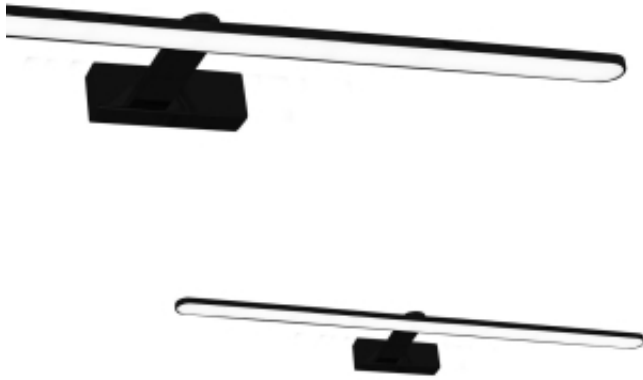

Link do produktu: <https://www.zyrandole24.pl/kinkiet-splash-black-100cm-21w-led-p-12445.html>

Kinkiet SPLASH BLACK 100cm 21W LED

Cena	399,00 zł
Dostępność	Aktualnie niedostępny
Czas wysyłki	24 godziny
Numer katalogowy	ML5725
Kod EAN	5902693757252
Producent	EKO-LIGHT TEAM SP. Z O.O.
RODZINA LAMP	SPLASH
WYMIENNE ŹRÓDŁO ŚWIATŁA	Tak
MOŻLIWOŚĆ ŚCIEMNIANIA	Nie
KATALOG	2023
LICZBA RAMION	1
ŹRÓDŁO ŚWIATŁA W KOMPLECIE	TAK
WAGA BRUTTO	1.14kg
GŁĘBOKOŚĆ (mm)	110 mm
WAGA OPAKOWANIA ZBIORCZEGO	11.6kg
WAGA NETTO	0.92kg
BARWA ŚWIATŁA	Neutralna 4000K
SZEROKOŚĆ (mm)	1000 mm
STOPIEŃ OCHRONY	IP44
MARKA	Milagro
KOLOR	CZARNY
STRUMIEŃ ŚWIATŁA	1470lm
GŁĘBOKOŚĆ OPAKOWANIA (cm)	14
WYSOKOŚĆ OPAKOWANIA (cm)	5.5
ILOŚĆ W OPAKOWANIU ZBIORCZYM	10szt
MOC	21W LED
WYSOKOŚĆ (mm)	50 mm
SZEROKOŚĆ OPAKOWANIA (cm)	101

NAPIĘCIE	~230V/ 50Hz
Klasa energetyczna	PRODUKT WYPOSAŻONY
Materiał	TWORZYWO SZTUCZNE + METAL

Opis produktu

Linia SPLASH to nowoczesna linia kinkietów zaprojektowana przez polską markę MiLAGRO. W jej skład wchodzi cztery rodzaje lamp - o długości 100 cm, 80 cm, 60 cm i o długości 40 cm. Modele o długości 40 cm i 60 cm dostępne są w trzech wariantach kolorystycznych: w bieli, w czerni oraz w chromie, a modele o długości 100 cm i 80 cm dostępne są w dwóch wariantach kolorystycznych: w czerni oraz w chromie. Każdą z nich wykonano z metalu oraz z tworzywa sztucznego. Kinkiety z linii SPLASH wyróżniają się owalnymi liniami oraz prostą formą. Doskonale sprawdzą się w łazienkach, przestrzeniach biurowych, a także w salonie czy w sypialni, jako dodatkowe oświetlenie przydatne na przykład podczas czytania czy pracy przy komputerze. Ich nowoczesna stylistyka doskonale wkomponuje się w nowoczesne wnętrza. Linia SPLASH jest objęta 2-letnią gwarancją producenta.