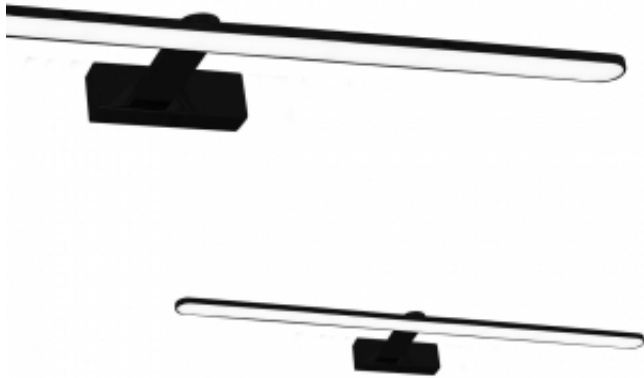

Link do produktu: <https://www.zyrandole24.pl/kinkiet-splash-black-100cm-21w-led-p-12445.html>

Kinkiet SPLASH BLACK 100cm 21W LED

Cena	399,00 zł
Dostępność	Dostępny
Czas wysyłki	24 godziny
Numer katalogowy	ML5725
BARWA ŚWIATŁA	Neutralna 4000K
WAGA OPAKOWANIA ZBIORCZEGO	11.6kg
WAGA BRUTTO	1.14kg
Materiał	TWORZYWO SZTUCZNE + METAL
LICZBA RAMION	1
NAPIĘCIE	~230V/ 50Hz
MOŻLIWOŚĆ ŚCIEMNIANIA	Nie
WYSOKOŚĆ (mm)	50 mm
RODZINA LAMP	SPLASH
ILOŚĆ W OPAKOWANIU ZBIORCZYM	10szt
GŁĘBOKOŚĆ OPAKOWANIA (cm)	14
KOLOR	CZARNY
STOPIEŃ OCHRONY	IP44
SZEROKOŚĆ (mm)	1000 mm
WAGA NETTO	0.92kg
GŁĘBOKOŚĆ (mm)	110 mm
ŹRÓDŁO ŚWIATŁA W KOMPLECIE	TAK
Klasa energetyczna	PRODUKT WYPOSAŻONY
KATALOG	2023
SZEROKOŚĆ OPAKOWANIA (cm)	101
WYMIENNE ŹRÓDŁO ŚWIATŁA	Tak
MOC	21W LED
WYSOKOŚĆ OPAKOWANIA (cm)	5.5

STRUMIEŃ ŚWIATŁA	1470lm
MARKA	Milagro

Opis produktu

Linia SPLASH to nowoczesna linia kinkietów zaprojektowana przez polską markę MiLAGRO. W jej skład wchodzi cztery rodzaje lamp - o długości 100 cm, 80 cm, 60 cm i o długości 40 cm. Modele o długości 40 cm i 60 cm dostępne są w trzech wariantach kolorystycznych: w bieli, w czerni oraz w chromie, a modele o długości 100 cm i 80 cm dostępne są w dwóch wariantach kolorystycznych: w czerni oraz w chromie. Każdą z nich wykonano z metalu oraz z tworzywa sztucznego. Kinkiety z linii SPLASH wyróżniają się owalnymi liniami oraz prostą formą. Doskonale sprawdzą się w łazienkach, przestrzeniach biurowych, a także w salonie czy w sypialni, jako dodatkowe oświetlenie przydatne na przykład podczas czytania czy pracy przy komputerze. Ich nowoczesna stylistyka doskonale wkomponuje się w nowoczesne wnętrza. Linia SPLASH jest objęta 2-letnią gwarancją producenta.