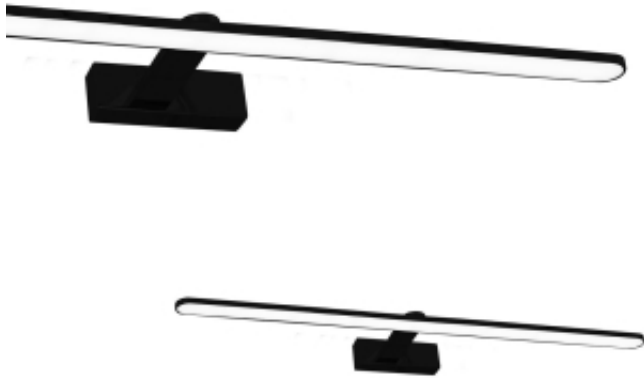

Link do produktu: <https://www.zyrandole24.pl/kinkiet-splash-black-100cm-21w-led-p-12445.html>

## Kinkiet SPLASH BLACK 100cm 21W LED

Cena	<b>399,00 zł</b>
Dostępność	<b>Aktualnie niedostępny</b>
Czas wysyłki	<b>24 godziny</b>
Numer katalogowy	<b>ML5725</b>
Kod EAN	<b>5902693757252</b>
Producent	<b>EKO-LIGHT TEAM SP. Z O.O.</b>
RODZINA LAMP	<b>SPLASH</b>
WYMIENNE ŹRÓDŁO ŚWIATŁA	<b>Tak</b>
MOŻLIWOŚĆ ŚCIEMNIANIA	<b>Nie</b>
KATALOG	<b>2023</b>
LICZBA RAMION	<b>1</b>
ŹRÓDŁO ŚWIATŁA W KOMPLECIE	<b>TAK</b>
WAGA BRUTTO	<b>1.14kg</b>
GŁĘBOKOŚĆ (mm)	<b>110 mm</b>
WAGA OPAKOWANIA ZBIORCZEGO	<b>11.6kg</b>
WAGA NETTO	<b>0.92kg</b>
BARWA ŚWIATŁA	<b>Neutralna 4000K</b>
SZEROKOŚĆ (mm)	<b>1000 mm</b>
STOPIEŃ OCHRONY	<b>IP44</b>
MARKA	<b>Milagro</b>
KOLOR	<b>CZARNY</b>
STRUMIEŃ ŚWIATŁA	<b>1470lm</b>
GŁĘBOKOŚĆ OPAKOWANIA (cm)	<b>14</b>
WYSOKOŚĆ OPAKOWANIA (cm)	<b>5.5</b>
ILOŚĆ W OPAKOWANIU ZBIORCZYM	<b>10szt</b>
MOC	<b>21W LED</b>
WYSOKOŚĆ (mm)	<b>50 mm</b>
SZEROKOŚĆ OPAKOWANIA (cm)	<b>101</b>

## Opis produktu

Linia SPLASH to nowoczesna linia kinkietów zaprojektowana przez polską markę MiLAGRO. W jej skład wchodzi cztery rodzaje lamp - o długości 100 cm, 80 cm, 60 cm i o długości 40 cm. Modele o długości 40 cm i 60 cm dostępne są w trzech wariantach kolorystycznych: w bieli, w czerni oraz w chromie, a modele o długości 100 cm i 80 cm dostępne są w dwóch wariantach kolorystycznych: w czerni oraz w chromie. Każdą z nich wykonano z metalu oraz z tworzywa sztucznego. Kinkiety z linii SPLASH wyróżniają się owalnymi liniami oraz prostą formą. Doskonale sprawdzą się w łazienkach, przestrzeniach biurowych, a także w salonie czy w sypialni, jako dodatkowe oświetlenie przydatne na przykład podczas czytania czy pracy przy komputerze. Ich nowoczesna stylistyka doskonale wkomponuje się w nowoczesne wnętrza. Linia SPLASH jest objęta 2-letnią gwarancją producenta.