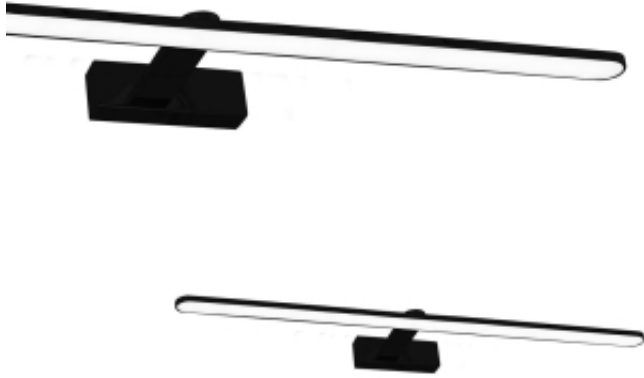

Dane aktualne na dzień: 10-04-2026 06:51

Link do produktu: <https://www.zyrandole24.pl/kinkiet-splash-black-100cm-21w-led-p-12445.html>

Kinkiet SPLASH BLACK 100cm 21W LED

Cena	399,00 zł
Dostępność	Aktualnie niedostępny
Czas wysyłki	24 godziny
Numer katalogowy	ML5725
Klasa energetyczna	PRODUKT WYPOSAŻONY
KATALOG	2023
SZEROKOŚĆ OPAKOWANIA (cm)	101
WYMIENNE ŹRÓDŁO ŚWIATŁA	Tak
MOC	21W LED
WYSOKOŚĆ OPAKOWANIA (cm)	5.5
STRUMIEŃ ŚWIATŁA	1470lm
MARKA	Milagro
SZEROKOŚĆ (mm)	1000 mm
WAGA NETTO	0.92kg
GŁĘBOKOŚĆ (mm)	110 mm
ŹRÓDŁO ŚWIATŁA W KOMPLECIE	TAK
LICZBA RAMION	1
NAPIĘCIE	~230V/ 50Hz
MOŻLIWOŚĆ ŚCIEMNIANIA	Nie
WYSOKOŚĆ (mm)	50 mm
RODZINA LAMP	SPLASH
ILOŚĆ W OPAKOWANIU ZBIORCZYM	10szt
GŁĘBOKOŚĆ OPAKOWANIA (cm)	14
KOLOR	CZARNY
STOPIEŃ OCHRONY	IP44
BARWA ŚWIATŁA	Neutralna 4000K
WAGA OPAKOWANIA ZBIORCZEGO	11.6kg
WAGA BRUTTO	1.14kg

Materiał

**TWORZYWO SZTUCZNE
+ METAL**

Opis produktu

Linia SPLASH to nowoczesna linia kinkietów zaprojektowana przez polską markę MiLAGRO. W jej skład wchodzi cztery rodzaje lamp - o długości 100 cm, 80 cm, 60 cm i o długości 40 cm. Modele o długości 40 cm i 60 cm dostępne są w trzech wariantach kolorystycznych: w bieli, w czerni oraz w chromie, a modele o długości 100 cm i 80 cm dostępne są w dwóch wariantach kolorystycznych: w czerni oraz w chromie. Każdą z nich wykonano z metalu oraz z tworzywa sztucznego. Kinkiety z linii SPLASH wyróżniają się owalnymi liniami oraz prostą formą. Doskonale sprawdzą się w łazienkach, przestrzeniach biurowych, a także w salonie czy w sypialni, jako dodatkowe oświetlenie przydatne na przykład podczas czytania czy pracy przy komputerze. Ich nowoczesna stylistyka doskonale wkomponuje się w nowoczesne wnętrza. Linia SPLASH jest objęta 2-letnią gwarancją producenta.