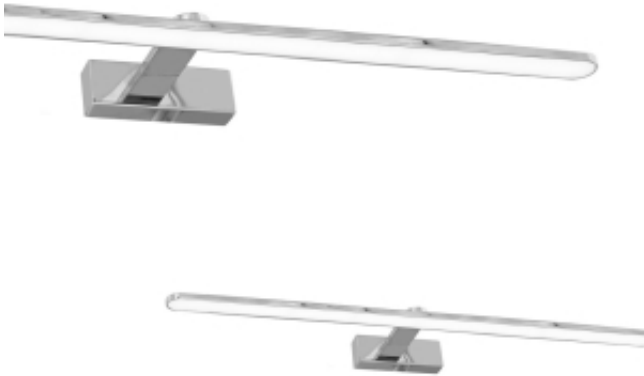

Link do produktu: <https://www.zyrandole24.pl/kinkiet-splash-chrome-100cm-21w-led-p-12444.html>

Kinkiet SPLASH CHROME 100cm 21W LED

Cena	519,00 zł
Dostępność	Aktualnie niedostępny
Czas wysyłki	24 godziny
Numer katalogowy	ML5724
ŹRÓDŁO ŚWIATŁA W KOMPLECIE	TAK
Klasa energetyczna	PRODUKT WYPOSAŻONY
KATALOG	2023
SZEROKOŚĆ OPAKOWANIA (cm)	14
WYMIENNE ŹRÓDŁO ŚWIATŁA	Tak
MOC	21W LED
WYSOKOŚĆ OPAKOWANIA (cm)	5.5
STRUMIEŃ ŚWIATŁA	1470lm
MARKA	Milagro
SZEROKOŚĆ (mm)	1000 mm
WAGA NETTO	0.92kg
GŁĘBOKOŚĆ (mm)	110 mm
Materiał	TWORZYWO SZTUCZNE + METAL
LICZBA RAMION	1
NAPIĘCIE	~230V/ 50Hz
MOŻLIWOŚĆ ŚCIEMNIANIA	Nie
WYSOKOŚĆ (mm)	50 mm
RODZINA LAMP	SPLASH
ILOŚĆ W OPAKOWANIU ZBIORCZYM	10szt
GŁĘBOKOŚĆ OPAKOWANIA (cm)	101
KOLOR	CHROM
STOPIEŃ OCHRONY	IP44
BARWA ŚWIATŁA	Neutralna 4000K
WAGA OPAKOWANIA ZBIORCZEGO	11.6kg

WAGA BRUTTO

1.14kg

Opis produktu

Linia SPLASH to nowoczesna linia kinkietów zaprojektowana przez polską markę MiLAGRO. W jej skład wchodzi cztery rodzaje lamp - o długości 100 cm, 80 cm, 60 cm i o długości 40 cm. Modele o długości 40 cm i 60 cm dostępne są w trzech wariantach kolorystycznych: w bieli, w czerni oraz w chromie, a modele o długości 100 cm i 80 cm dostępne są w dwóch wariantach kolorystycznych: w czerni oraz w chromie. Każdą z nich wykonano z metalu oraz z tworzywa sztucznego. Kinkiety z linii SPLASH wyróżniają się owalnymi liniami oraz prostą formą. Doskonale sprawdzą się w łazienkach, przestrzeniach biurowych, a także w salonie czy w sypialni, jako dodatkowe oświetlenie przydatne na przykład podczas czytania czy pracy przy komputerze. Ich nowoczesna stylistyka doskonale wkomponuje się w nowoczesne wnętrza. Linia SPLASH jest objęta 2-letnią gwarancją producenta.