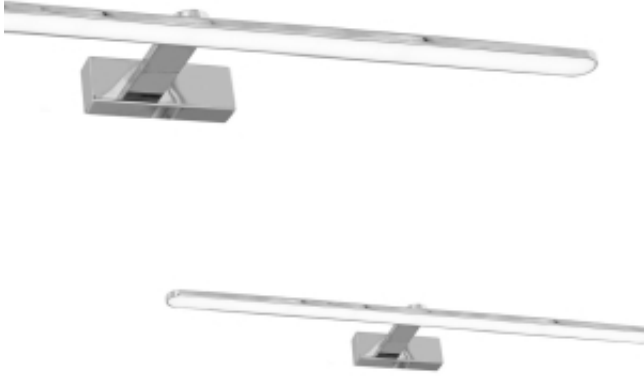

Dane aktualne na dzień: 10-04-2026 08:30

Link do produktu: <https://www.zyrandole24.pl/kinkiet-splash-chrome-100cm-21w-led-p-12444.html>

Kinkiet SPLASH CHROME 100cm 21W LED

Cena	519,00 zł
Dostępność	Aktualnie niedostępny
Czas wysyłki	24 godziny
Numer katalogowy	ML5724
ŹRÓDŁO ŚWIATŁA W KOMPLECIE	TAK
Klasa energetyczna	PRODUKT WYPOSAŻONY
KATALOG	2023
SZEROKOŚĆ OPAKOWANIA (cm)	14
WYMIENNE ŹRÓDŁO ŚWIATŁA	Tak
MOC	21W LED
WYSOKOŚĆ OPAKOWANIA (cm)	5.5
STRUMIEŃ ŚWIATŁA	1470lm
MARKA	Milagro
SZEROKOŚĆ (mm)	1000 mm
WAGA NETTO	0.92kg
GŁĘBOKOŚĆ (mm)	110 mm
Materiał	TWORZYWO SZTUCZNE + METAL
LICZBA RAMION	1
NAPIĘCIE	~230V/ 50Hz
MOŻLIWOŚĆ ŚCIEMNIANIA	Nie
WYSOKOŚĆ (mm)	50 mm
RODZINA LAMP	SPLASH
ILOŚĆ W OPAKOWANIU ZBIORCZYM	10szt
GŁĘBOKOŚĆ OPAKOWANIA (cm)	101
KOLOR	CHROM
STOPIEŃ OCHRONY	IP44
BARWA ŚWIATŁA	Neutralna 4000K
WAGA OPAKOWANIA ZBIORCZEGO	11.6kg

WAGA BRUTTO

1.14kg

Opis produktu

Linia SPLASH to nowoczesna linia kinkietów zaprojektowana przez polską markę MiLAGRO. W jej skład wchodzi cztery rodzaje lamp - o długości 100 cm, 80 cm, 60 cm i o długości 40 cm. Modele o długości 40 cm i 60 cm dostępne są w trzech wariantach kolorystycznych: w bieli, w czerni oraz w chromie, a modele o długości 100 cm i 80 cm dostępne są w dwóch wariantach kolorystycznych: w czerni oraz w chromie. Każdą z nich wykonano z metalu oraz z tworzywa sztucznego. Kinkiety z linii SPLASH wyróżniają się owalnymi liniami oraz prostą formą. Doskonale sprawdzą się w łazienkach, przestrzeniach biurowych, a także w salonie czy w sypialni, jako dodatkowe oświetlenie przydatne na przykład podczas czytania czy pracy przy komputerze. Ich nowoczesna stylistyka doskonale wkomponuje się w nowoczesne wnętrza. Linia SPLASH jest objęta 2-letnią gwarancją producenta.