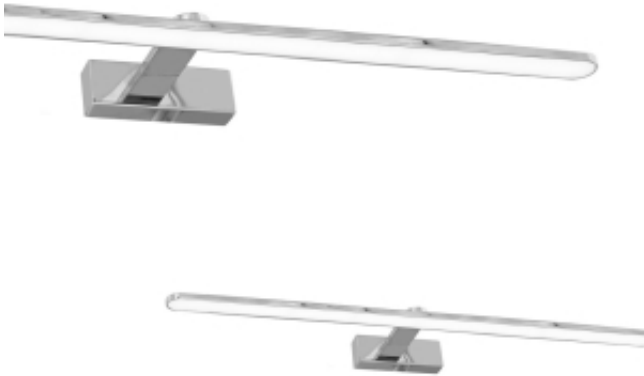

Link do produktu: <https://www.zyrandole24.pl/kinkiet-splash-chrome-100cm-21w-led-p-12444.html>

Kinkiet SPLASH CHROME 100cm 21W LED

Cena	519,00 zł
Dostępność	Aktualnie niedostępny
Czas wysyłki	24 godziny
Numer katalogowy	ML5724
Kod EAN	5902693757245
Producent	EKO-LIGHT TEAM SP. Z O.O.
SZEROKOŚĆ OPAKOWANIA (cm)	14
NAPIĘCIE	~230V/ 50Hz
Klasa energetyczna	PRODUKT WYPOSAŻONY
Materiał	TWORZYWO SZTUCZNE + METAL
RODZINA LAMP	SPLASH
WYMIENNE ŹRÓDŁO ŚWIATŁA	Tak
MOŻLIWOŚĆ ŚCIEMNIANIA	Nie
KATALOG	2023
LICZBA RAMION	1
ŹRÓDŁO ŚWIATŁA W KOMPLECIE	TAK
WAGA BRUTTO	1.14kg
GŁĘBOKOŚĆ (mm)	110 mm
WAGA OPAKOWANIA ZBIORCZEGO	11.6kg
WAGA NETTO	0.92kg
BARWA ŚWIATŁA	Neutralna 4000K
SZEROKOŚĆ (mm)	1000 mm
STOPIEŃ OCHRONY	IP44
MARKA	Milagro
KOLOR	CHROM
STRUMIEŃ ŚWIATŁA	1470lm
GŁĘBOKOŚĆ OPAKOWANIA (cm)	101
WYSOKOŚĆ OPAKOWANIA (cm)	5.5

ILOŚĆ W OPAKOWANIU ZBIORCZYM	10szt
MOC	21W LED
WYSOKOŚĆ (mm)	50 mm

Opis produktu

Linia SPLASH to nowoczesna linia kinkietów zaprojektowana przez polską markę MiLAGRO. W jej skład wchodzi cztery rodzaje lamp - o długości 100 cm, 80 cm, 60 cm i o długości 40 cm. Modele o długości 40 cm i 60 cm dostępne są w trzech wariantach kolorystycznych: w bieli, w czerni oraz w chromie, a modele o długości 100 cm i 80 cm dostępne są w dwóch wariantach kolorystycznych: w czerni oraz w chromie. Każdą z nich wykonano z metalu oraz z tworzywa sztucznego. Kinkiety z linii SPLASH wyróżniają się owalnymi liniami oraz prostą formą. Doskonale sprawdzą się w łazienkach, przestrzeniach biurowych, a także w salonie czy w sypialni, jako dodatkowe oświetlenie przydatne na przykład podczas czytania czy pracy przy komputerze. Ich nowoczesna stylistyka doskonale wkomponuje się w nowoczesne wnętrza. Linia SPLASH jest objęta 2-letnią gwarancją producenta.