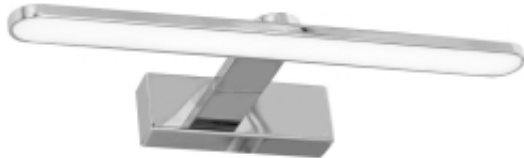

Link do produktu: <https://www.zyrandole24.pl/kinkiet-splash-chrome-40cm-8w-led-p-12426.html>

Kinkiet SPLASH CHROME 40cm 8W LED

Cena	189,00 zł
Dostępność	Aktualnie niedostępny
Czas wysyłki	24 godziny
Numer katalogowy	ML5613
Kod EAN	5902693756132
Producent	EKO-LIGHT TEAM SP. Z O.O.
RODZINA LAMP	SPLASH
WYMIENNE ŹRÓDŁO ŚWIATŁA	Tak
MOŻLIWOŚĆ ŚCIEMNIANIA	Nie
KLASA ENERGETYCZNA ŹRÓDŁA ŚWIATŁA	F - PCB78210
KATALOG	2023
LICZBA RAMION	1
ŹRÓDŁO ŚWIATŁA W KOMPLECIE	TAK
WAGA BRUTTO	0.66kg
GŁĘBOKOŚĆ (mm)	110 mm
WAGA OPAKOWANIA ZBIORCZEGO	7.13kg
WAGA NETTO	0.56kg
BARWA ŚWIATŁA	Neutralna 4000K
SZEROKOŚĆ (mm)	400 mm
STOPIEŃ OCHRONY	IP44
MARKA	Milagro
KOLOR	CHROM
STRUMIEŃ ŚWIATŁA	560lm
GŁĘBOKOŚĆ OPAKOWANIA (cm)	14
WYSOKOŚĆ OPAKOWANIA (cm)	5.5
ILOŚĆ W OPAKOWANIU ZBIORCZYM	10szt
MOC	8W LED

WYSOKOŚĆ (mm)	50 mm
SZEROKOŚĆ OPAKOWANIA (cm)	41
NAPIĘCIE	~230V/ 50Hz
Klasa energetyczna	PRODUKT WYPOSAŻONY
Materiał	TWORZYWO SZTUCZNE + METAL

Opis produktu

Linia SPLASH to nowoczesna linia kinkietów zaprojektowana przez polską markę MiLAGRO. W jej skład wchodzi cztery rodzaje lamp - o długości 100 cm, 80 cm, 60 cm i o długości 40 cm. Modele o długości 40 cm i 60 cm dostępne są w trzech wariantach kolorystycznych: w bieli, w czerni oraz w chromie, a modele o długości 100 cm i 80 cm dostępne są w dwóch wariantach kolorystycznych: w czerni oraz w chromie. Każdą z nich wykonano z metalu oraz z tworzywa sztucznego. Kinkiety z linii SPLASH wyróżniają się owalnymi liniami oraz prostą formą. Doskonale sprawdzą się w łazienkach, przestrzeniach biurowych, a także w salonie czy w sypialni, jako dodatkowe oświetlenie przydatne na przykład podczas czytania czy pracy przy komputerze. Ich nowoczesna stylistyka doskonale wkomponuje się w nowoczesne wnętrza. Linia SPLASH jest objęta 2-letnią gwarancją producenta.