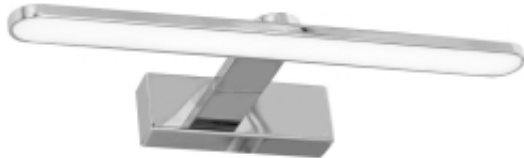

Dane aktualne na dzień: 10-04-2026 06:50

Link do produktu: <https://www.zyrandole24.pl/kinkiet-splash-chrome-40cm-8w-led-p-12426.html>

Kinkiet SPLASH CHROME 40cm 8W LED

Cena	189,00 zł
Dostępność	Aktualnie niedostępny
Czas wysyłki	24 godziny
Numer katalogowy	ML5613
STOPIEŃ OCHRONY	IP44
BARWA ŚWIATŁA	Neutralna 4000K
WAGA OPAKOWANIA ZBIORCZEGO	7.13kg
WAGA BRUTTO	0.66kg
Materiał	TWORZYWO SZTUCZNE + METAL
LICZBA RAMION	1
NAPIĘCIE	~230V/ 50Hz
KLASA ENERGETYCZNA ŹRÓDŁA ŚWIATŁA	F - PCB78210
WYSOKOŚĆ (mm)	50 mm
WYMIENNE ŹRÓDŁO ŚWIATŁA	Tak
IŁOŚĆ W OPAKOWANIU ZBIORCZYM	10szt
GŁĘBOKOŚĆ OPAKOWANIA (cm)	14
KOLOR	CHROM
SZEROKOŚĆ (mm)	400 mm
WAGA NETTO	0.56kg
GŁĘBOKOŚĆ (mm)	110 mm
ŹRÓDŁO ŚWIATŁA W KOMPLECIE	TAK
Klasa energetyczna	PRODUKT WYPOSAŻONY
KATALOG	2023
SZEROKOŚĆ OPAKOWANIA (cm)	41
MOŻLIWOŚĆ ŚCIEMNIANIA	Nie
MOC	8W LED
RODZINA LAMP	SPLASH

WYSOKOŚĆ OPAKOWANIA (cm)	5.5
-----------------------------	------------

STRUMIEŃ ŚWIATŁA	560lm
------------------	--------------

MARKA	Milagro
-------	----------------

Opis produktu

Linia SPLASH to nowoczesna linia kinkietów zaprojektowana przez polską markę MiLAGRO. W jej skład wchodzi cztery rodzaje lamp - o długości 100 cm, 80 cm, 60 cm i o długości 40 cm. Modele o długości 40 cm i 60 cm dostępne są w trzech wariantach kolorystycznych: w bieli, w czerni oraz w chromie, a modele o długości 100 cm i 80 cm dostępne są w dwóch wariantach kolorystycznych: w czerni oraz w chromie. Każdą z nich wykonano z metalu oraz z tworzywa sztucznego. Kinkiety z linii SPLASH wyróżniają się owalnymi liniami oraz prostą formą. Doskonale sprawdzą się w łazienkach, przestrzeniach biurowych, a także w salonie czy w sypialni, jako dodatkowe oświetlenie przydatne na przykład podczas czytania czy pracy przy komputerze. Ich nowoczesna stylistyka doskonale wkomponuje się w nowoczesne wnętrza. Linia SPLASH jest objęta 2-letnią gwarancją producenta.