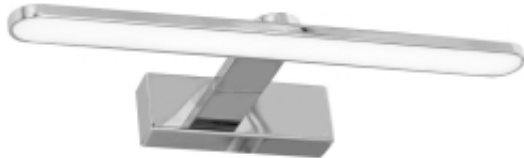

Link do produktu: <https://www.zyrandole24.pl/kinkiet-splash-chrome-40cm-8w-led-p-12426.html>

Kinkiet SPLASH CHROME 40cm 8W LED

Cena	189,00 zł
Dostępność	Dostępny
Czas wysyłki	24 godziny
Numer katalogowy	ML5613
Kod EAN	5902693756132
Producent	EKO-LIGHT TEAM SP. Z O.O.
MOC	8W LED
WYSOKOŚĆ (mm)	50 mm
SZEROKOŚĆ OPAKOWANIA (cm)	41
NAPIĘCIE	~230V/ 50Hz
Klasa energetyczna	PRODUKT WYPOSAŻONY
Materiał	TWORZYWO SZTUCZNE + METAL
RODZINA LAMP	SPLASH
WYMIENNE ŹRÓDŁO ŚWIATŁA	Tak
MOŻLIWOŚĆ ŚCIEMNIANIA	Nie
KLASA ENERGETYCZNA ŹRÓDŁA ŚWIATŁA	F - PCB78210
KATALOG	2023
LICZBA RAMION	1
ŹRÓDŁO ŚWIATŁA W KOMPLECIE	TAK
WAGA BRUTTO	0.66kg
GŁĘBOKOŚĆ (mm)	110 mm
WAGA OPAKOWANIA ZBIORCZEGO	7.13kg
WAGA NETTO	0.56kg
BARWA ŚWIATŁA	Neutralna 4000K
SZEROKOŚĆ (mm)	400 mm
STOPIEŃ OCHRONY	IP44
MARKA	Milagro
KOLOR	CHROM

STRUMIEŃ ŚWIATŁA	560lm
------------------	--------------

GŁĘBOKOŚĆ OPAKOWANIA (cm)	14
------------------------------	-----------

WYSOKOŚĆ OPAKOWANIA (cm)	5.5
-----------------------------	------------

ILOŚĆ W OPAKOWANIU ZBIORCZYM	10szt
---------------------------------	--------------

Opis produktu

Linia SPLASH to nowoczesna linia kinkietów zaprojektowana przez polską markę MiLAGRO. W jej skład wchodzi cztery rodzaje lamp - o długości 100 cm, 80 cm, 60 cm i o długości 40 cm. Modele o długości 40 cm i 60 cm dostępne są w trzech wariantach kolorystycznych: w bieli, w czerni oraz w chromie, a modele o długości 100 cm i 80 cm dostępne są w dwóch wariantach kolorystycznych: w czerni oraz w chromie. Każdą z nich wykonano z metalu oraz z tworzywa sztucznego. Kinkiety z linii SPLASH wyróżniają się owalnymi liniami oraz prostą formą. Doskonale sprawdzą się w łazienkach, przestrzeniach biurowych, a także w salonie czy w sypialni, jako dodatkowe oświetlenie przydatne na przykład podczas czytania czy pracy przy komputerze. Ich nowoczesna stylistyka doskonale wkomponuje się w nowoczesne wnętrza. Linia SPLASH jest objęta 2-letnią gwarancją producenta.