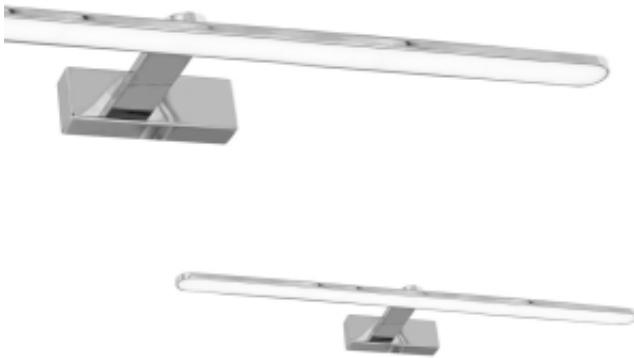

Link do produktu: <https://www.zyrandole24.pl/kinkiet-splash-chrome-80cm-16w-led-p-12442.html>

## Kinkiet SPLASH CHROME 80cm 16W LED

Cena	<b>369,00 zł</b>
Dostępność	<b>Dostępny</b>
Czas wysyłki	<b>24 godziny</b>
Numer katalogowy	<b>ML5722</b>
Kod EAN	<b>5902693757221</b>
Producent	<b>EKO-LIGHT TEAM SP. Z O.O.</b>
STRUMIEŃ ŚWIATŁA	<b>1120lm</b>
GŁĘBOKOŚĆ OPAKOWANIA (cm)	<b>14</b>
WYSOKOŚĆ OPAKOWANIA (cm)	<b>5.5</b>
ILOŚĆ W OPAKOWANIU ZBIORCZYM	<b>10szt</b>
MOC	<b>16W LED</b>
WYSOKOŚĆ (mm)	<b>50 mm</b>
SZEROKOŚĆ OPAKOWANIA (cm)	<b>81</b>
NAPIĘCIE	<b>~230V/ 50Hz</b>
Klasa energetyczna	<b>PRODUKT WYPOSAŻONY</b>
Materiał	<b>TWORZYWO SZTUCZNE + METAL</b>
RODZINA LAMP	<b>SPLASH</b>
WYMIENNE ŹRÓDŁO ŚWIATŁA	<b>Tak</b>
MOŻLIWOŚĆ ŚCIEMNIANIA	<b>Nie</b>
KATALOG	<b>2023</b>
LICZBA RAMION	<b>1</b>
ŹRÓDŁO ŚWIATŁA W KOMPLECIE	<b>TAK</b>
WAGA BRUTTO	<b>0.96kg</b>
GŁĘBOKOŚĆ (mm)	<b>110 mm</b>
WAGA OPAKOWANIA ZBIORCZEGO	<b>8.90kg</b>
WAGA NETTO	<b>0.76kg</b>
BARWA ŚWIATŁA	<b>Neutralna 4000K</b>

---

SZEROKOŚĆ (mm)	<b>800 mm</b>
STOPIEŃ OCHRONY	<b>IP44</b>
MARKA	<b>Milagro</b>
KOLOR	<b>CHROM</b>

## Opis produktu

Linia SPLASH to nowoczesna linia kinkietów zaprojektowana przez polską markę MiLAGRO. W jej skład wchodzi cztery rodzaje lamp - o długości 100 cm, 80 cm, 60 cm i o długości 40 cm. Modele o długości 40 cm i 60 cm dostępne są w trzech wariantach kolorystycznych: w bieli, w czerni oraz w chromie, a modele o długości 100 cm i 80 cm dostępne są w dwóch wariantach kolorystycznych: w czerni oraz w chromie. Każdą z nich wykonano z metalu oraz z tworzywa sztucznego. Kinkiety z linii SPLASH wyróżniają się owalnymi liniami oraz prostą formą. Doskonale sprawdzą się w łazienkach, przestrzeniach biurowych, a także w salonie czy w sypialni, jako dodatkowe oświetlenie przydatne na przykład podczas czytania czy pracy przy komputerze. Ich nowoczesna stylistyka doskonale wkomponuje się w nowoczesne wnętrza. Linia SPLASH jest objęta 2-letnią gwarancją producenta.