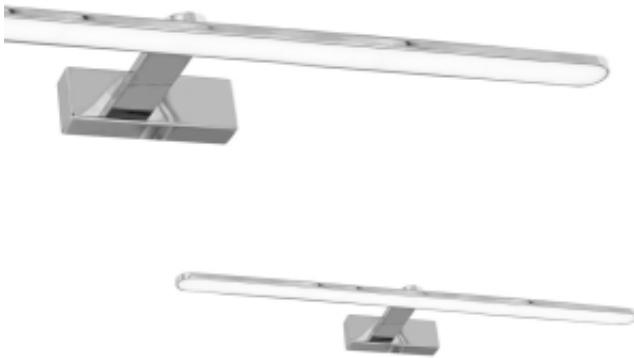

Link do produktu: <https://www.zyrandole24.pl/kinkiet-splash-chrome-80cm-16w-led-p-12442.html>

Kinkiet SPLASH CHROME 80cm 16W LED

Cena	369,00 zł
Dostępność	Dostępny
Czas wysyłki	24 godziny
Numer katalogowy	ML5722
Kod EAN	5902693757221
Producent	EKO-LIGHT TEAM SP. Z O.O.
SZEROKOŚĆ OPAKOWANIA (cm)	81
NAPIĘCIE	~230V/ 50Hz
Klasa energetyczna	PRODUKT WYPOSAŻONY
Materiał	TWORZYWO SZTUCZNE + METAL
RODZINA LAMP	SPLASH
WYMIENNE ŹRÓDŁO ŚWIATŁA	Tak
MOŻLIWOŚĆ ŚCIEMNIANIA	Nie
KATALOG	2023
LICZBA RAMION	1
ŹRÓDŁO ŚWIATŁA W KOMPLECIE	TAK
WAGA BRUTTO	0.96kg
GŁĘBOKOŚĆ (mm)	110 mm
WAGA OPAKOWANIA ZBIORCZEGO	8.90kg
WAGA NETTO	0.76kg
BARWA ŚWIATŁA	Neutralna 4000K
SZEROKOŚĆ (mm)	800 mm
STOPIEŃ OCHRONY	IP44
MARKA	Milagro
KOLOR	CHROM
STRUMIEŃ ŚWIATŁA	1120lm
GŁĘBOKOŚĆ OPAKOWANIA (cm)	14
WYSOKOŚĆ OPAKOWANIA (cm)	5.5

IŁOŚĆ W OPAKOWANIU ZBIORCZYM	10szt
MOC	16W LED
WYSOKOŚĆ (mm)	50 mm

Opis produktu

Linia SPLASH to nowoczesna linia kinkietów zaprojektowana przez polską markę MiLAGRO. W jej skład wchodzi cztery rodzaje lamp - o długości 100 cm, 80 cm, 60 cm i o długości 40 cm. Modele o długości 40 cm i 60 cm dostępne są w trzech wariantach kolorystycznych: w bieli, w czerni oraz w chromie, a modele o długości 100 cm i 80 cm dostępne są w dwóch wariantach kolorystycznych: w czerni oraz w chromie. Każdą z nich wykonano z metalu oraz z tworzywa sztucznego. Kinkiety z linii SPLASH wyróżniają się owalnymi liniami oraz prostą formą. Doskonale sprawdzą się w łazienkach, przestrzeniach biurowych, a także w salonie czy w sypialni, jako dodatkowe oświetlenie przydatne na przykład podczas czytania czy pracy przy komputerze. Ich nowoczesna stylistyka doskonale wkomponuje się w nowoczesne wnętrza. Linia SPLASH jest objęta 2-letnią gwarancją producenta.