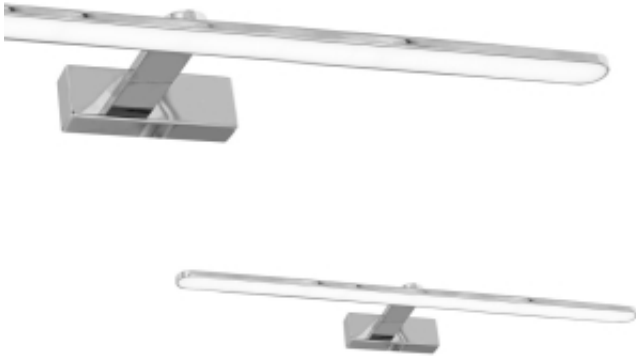

Link do produktu: <https://www.zyrandole24.pl/kinkiet-splash-chrome-80cm-16w-led-p-12442.html>

Kinkiet SPLASH CHROME 80cm 16W LED

Cena	369,00 zł
Dostępność	Dostępny
Czas wysyłki	24 godziny
Numer katalogowy	ML5722
STOPIEŃ OCHRONY	IP44
BARWA ŚWIATŁA	Neutralna 4000K
WAGA OPAKOWANIA ZBIORCZEGO	8.90kg
WAGA BRUTTO	0.96kg
Materiał	TWORZYWO SZTUCZNE + METAL
LICZBA RAMION	1
NAPIĘCIE	~230V/ 50Hz
MOŻLIWOŚĆ ŚCIEMNIANIA	Nie
WYSOKOŚĆ (mm)	50 mm
RODZINA LAMP	SPLASH
ILOŚĆ W OPAKOWANIU ZBIORCZYM	10szt
GŁĘBOKOŚĆ OPAKOWANIA (cm)	14
KOLOR	CHROM
MARKA	Milagro
SZEROKOŚĆ (mm)	800 mm
WAGA NETTO	0.76kg
GŁĘBOKOŚĆ (mm)	110 mm
ŹRÓDŁO ŚWIATŁA W KOMPLECIE	TAK
Klasa energetyczna	PRODUKT WYPOSAŻONY
KATALOG	2023
SZEROKOŚĆ OPAKOWANIA (cm)	81
WYMIENNE ŹRÓDŁO ŚWIATŁA	Tak
MOC	16W LED
WYSOKOŚĆ OPAKOWANIA (cm)	5.5

Opis produktu

Linia SPLASH to nowoczesna linia kinkietów zaprojektowana przez polską markę MiLAGRO. W jej skład wchodzi cztery rodzaje lamp - o długości 100 cm, 80 cm, 60 cm i o długości 40 cm. Modele o długości 40 cm i 60 cm dostępne są w trzech wariantach kolorystycznych: w bieli, w czerni oraz w chromie, a modele o długości 100 cm i 80 cm dostępne są w dwóch wariantach kolorystycznych: w czerni oraz w chromie. Każdą z nich wykonano z metalu oraz z tworzywa sztucznego. Kinkiety z linii SPLASH wyróżniają się owalnymi liniami oraz prostą formą. Doskonale sprawdzą się w łazienkach, przestrzeniach biurowych, a także w salonie czy w sypialni, jako dodatkowe oświetlenie przydatne na przykład podczas czytania czy pracy przy komputerze. Ich nowoczesna stylistyka doskonale wkomponuje się w nowoczesne wnętrza. Linia SPLASH jest objęta 2-letnią gwarancją producenta.