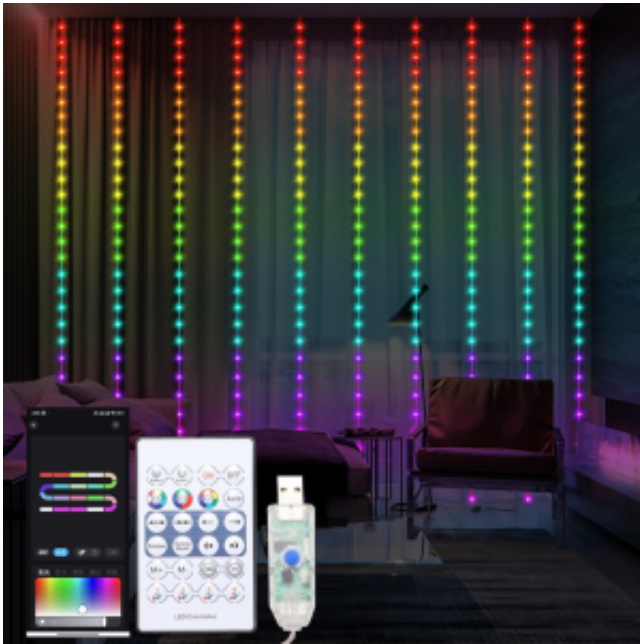

Link do produktu: <https://www.zyrandole24.pl/kurtyna-wizard-pchelka-33m-300led-rgb-p-14385.html>

Kurtyna Wizard Pchelka 3*3m 300LED RGB

Cena	123,00 zł
Dostępność	Dostępny
Czas wysyłki	24 godziny
Numer katalogowy	EK1388
Kod EAN	5902693713883
Producent	EKO-LIGHT TEAM SP. Z O.O.
CRI [RA]	50
ŚREDNIA ŻYWOTNOŚĆ	50000h
MOŻLIWOŚĆ ŚCIEMNIANIA	TAK
NOWOŚCI	24
ŹRÓDŁO ŚWIATŁA W KOMPLECIE	TAK
GŁĘBOKOŚĆ (mm)	5mm
WAGA OPAKOWANIA ZBIORCZEGO	-
BARWA ŚWIATŁA	RGB
SZEROKOŚĆ (mm)	10mm
CZUJNIK RUCHU	N/D
STOPIEŃ OCHRONY	IP20
MARKA	Eko-Light
KOLOR	BIAŁY
GŁĘBOKOŚĆ OPAKOWANIA (cm)	6
KĄT ŚWIECENIA	N/D
WYSOKOŚĆ OPAKOWANIA (cm)	18
ILOŚĆ W OPAKOWANIU ZBIORCZYM	30
MOC	7.5W LED
WYSOKOŚĆ (mm)	4mm
SZEROKOŚĆ OPAKOWANIA (cm)	12
NAPIĘCIE	5V
Materiał	ABS/PVC +copper wire+ led

Opis produktu

Kurtyna LED Wizard Pchełka to wyjątkowy produkt, który wprowadzi kolorowy, dynamiczny klimat do każdego wnętrza. Dzięki rozmiarze 3*3m oraz 300 diodom LED w kolorach RGB, tworzy niepowtarzalne efekty świetlne z możliwością zmiany kolorów / trybów oraz posiada funkcję music, dzięki czemu kurtyna działa w rytm muzyki. Zasilana poprzez USB, jest łatwa w montażu i niezwykle efektowna, idealnie sprawdzi się na przyjęciach, w dekoracjach okien, a także w codziennym użytkowaniu. Po odpowiednim zaizolowaniu wtyczki USB również możliwość używania lampek na zewnątrz. Posiada pilot oraz aplikację surplife dzięki której jesteśmy w stanie sterować oświetleniem za pomocą telefonu, poprzez bluetooth. Wykonana z trwałych materiałów, gwarantując długą żywotność oraz odporność na uszkodzenia.