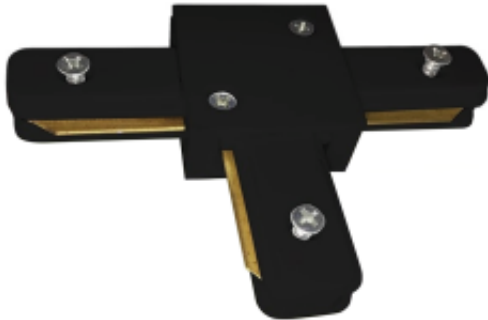

Link do produktu: <https://www.zyrandole24.pl/lacznik-lampy-track-light-black-typ-t-v10-p-12187.html>

Łącznik Lampy TRACK LIGHT Black Typ T v1.0

Cena	32,00 zł
Dostępność	Dostępny
Czas wysyłki	24 godziny
Numer katalogowy	ML3921
Kod EAN	5902693739210
Producent	EKO-LIGHT TEAM SP. Z O.O.
RODZINA LAMP	TRACK LIGHT
WYMIENNE ŹRÓDŁO ŚWIATŁA	Tak
MOŻLIWOŚĆ ŚCIEMNIANIA	Nie
KATALOG	2023
GŁĘBOKOŚĆ (mm)	65mm
WAGA OPAKOWANIA ZBIORCZEGO	3.30kg
WAGA NETTO	0.30kg
SZEROKOŚĆ (mm)	95mm
MARKA	Milagro
ILOŚĆ W OPAKOWANIU ZBIORCZYM	100szt
WYSOKOŚĆ (mm)	16mm
NAPIĘCIE	~230V/ 50Hz

Opis produktu

Pasuje tylko z szynami 1,5m ML3916 i ML3917!! Łącznik lampy Track Light firmy Eko-Light jest wykonany z najwyższej jakości materiałów. Łączenie lamp jest bardzo proste oraz intuicyjne co pozwala wykonywać różne kształty i oświetlić miejsca tam gdzie najbardziej tego potrzebujemy.