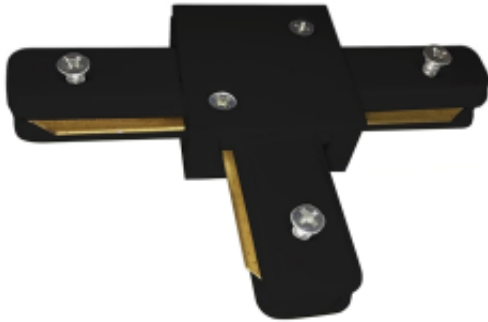

Dane aktualne na dzień: 11-04-2026 12:35

Link do produktu: <https://www.zyrandole24.pl/lacznik-lampy-track-light-black-typ-t-v1.0-p-12187.html>

## Łącznik Lampy TRACK LIGHT Black Typ T v1.0

Cena	<b>32,00 zł</b>
Dostępność	<b>Dostępny</b>
Czas wysyłki	<b>24 godziny</b>
Numer katalogowy	<b>ML3921</b>
RODZINA LAMP	<b>TRACK LIGHT</b>
WYSOKOŚĆ (mm)	<b>16mm</b>
MARKA	<b>Milagro</b>
WAGA NETTO	<b>0.30kg</b>
GŁĘBOKOŚĆ (mm)	<b>65mm</b>
MOŻLIWOŚĆ ŚCIEMNIANIA	<b>Nie</b>
NAPIĘCIE	<b>~230V/ 50Hz</b>
ILOŚĆ W OPAKOWANIU ZBIORCZYM	<b>100szt</b>
SZEROKOŚĆ (mm)	<b>95mm</b>
WAGA OPAKOWANIA ZBIORCZEGO	<b>3.30kg</b>
KATALOG	<b>2023</b>
WYMIENNE ŹRÓDŁO ŚWIATŁA	<b>Tak</b>

### Opis produktu

Pasuje tylko z szynami 1,5m ML3916 i ML3917!! Łącznik lampy Track Light firmy Eko-Light jest wykonany z najwyższej jakości materiałów. Łączenie lamp jest bardzo proste oraz intuicyjne co pozwala wykonywać różne kształty i oświetlić miejsca tam gdzie najbardziej tego potrzebujemy.