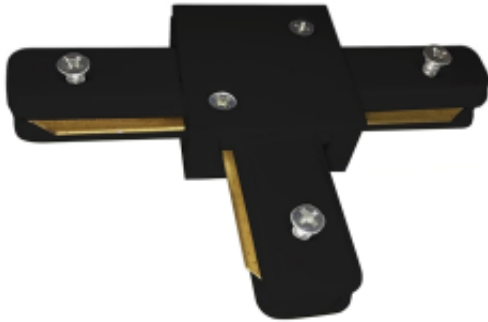

Link do produktu: <https://www.zyrandole24.pl/lacznik-lampy-track-light-black-typ-t-v10-p-12187.html>

Łącznik Lampy TRACK LIGHT Black Typ T v1.0

Cena	32,00 zł
Dostępność	Dostępny
Czas wysyłki	24 godziny
Numer katalogowy	ML3921
Kod EAN	5902693739210
Producent	EKO-LIGHT TEAM SP. Z O.O.
MOŻLIWOŚĆ ŚCIEMNIANIA	Nie
KATALOG	2023
GŁĘBOKOŚĆ (mm)	65mm
WAGA OPAKOWANIA ZBIORCZEGO	3.30kg
WAGA NETTO	0.30kg
SZEROKOŚĆ (mm)	95mm
MARKA	Milagro
ILOŚĆ W OPAKOWANIU ZBIORCZYM	100szt
WYSOKOŚĆ (mm)	16mm
NAPIĘCIE	~230V/ 50Hz
RODZINA LAMP	TRACK LIGHT
WYMIENNE ŹRÓDŁO ŚWIATŁA	Tak

Opis produktu

Pasuje tylko z szynami 1,5m ML3916 i ML3917!! Łącznik lampy Track Light firmy Eko-Light jest wykonany z najwyższej jakości materiałów. Łączenie lamp jest bardzo proste oraz intuicyjne co pozwala wykonywać różne kształty i oświetlić miejsca tam gdzie najbardziej tego potrzebujemy.