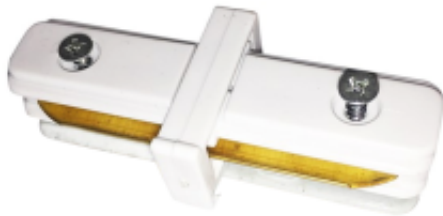

Link do produktu: <https://www.zyrandole24.pl/lacznik-lampy-track-light-white-typ-prosty-v10-p-12188.html>

## Łącznik Lampy TRACK LIGHT White Typ prosty v1.0

Cena	<b>20,00 zł</b>
Dostępność	<b>Dostępny</b>
Czas wysyłki	<b>24 godziny</b>
Numer katalogowy	<b>ML3922</b>
Kod EAN	<b>5902693739227</b>
Producent	<b>EKO-LIGHT TEAM SP. Z O.O.</b>
RODZINA LAMP	<b>TRACK LIGHT</b>
WYMIENNE ŹRÓDŁO ŚWIATŁA	<b>Tak</b>
MOŻLIWOŚĆ ŚCIEMNIANIA	<b>Nie</b>
KATALOG	<b>2023</b>
GŁĘBOKOŚĆ (mm)	<b>35mm</b>
WAGA OPAKOWANIA ZBIORCZEGO	<b>4.28kg</b>
WAGA NETTO	<b>0.20kg</b>
SZEROKOŚĆ (mm)	<b>80mm</b>
MARKA	<b>Milagro</b>
ILOŚĆ W OPAKOWANIU ZBIORCZYM	<b>200szt</b>
WYSOKOŚĆ (mm)	<b>14mm</b>
NAPIĘCIE	<b>~230V/ 50Hz</b>

### Opis produktu

Pasuje tylko z szynami 1,5m ML3916 i ML3917!! Łącznik lampy Track Light firmy Eko-Light jest wykonany z najwyższej jakości materiałów. Łączenie lamp jest bardzo proste oraz intuicyjne co pozwala wykonywać różne kształty i oświetlić miejsca tam gdzie najbardziej tego potrzebujemy.