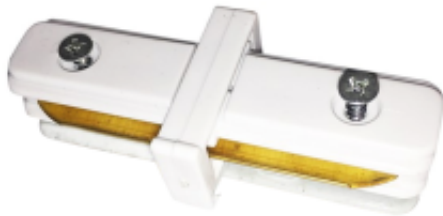

Link do produktu: <https://www.zyrandole24.pl/lacznik-lampy-track-light-white-typ-prosty-v10-p-12188.html>

Łącznik Lampy TRACK LIGHT White Typ prosty v1.0

Cena	20,00 zł
Dostępność	Dostępny
Czas wysyłki	24 godziny
Numer katalogowy	ML3922
WAGA OPAKOWANIA ZBIORCZEGO	4.28kg
KATALOG	2023
WYMIENNE ŹRÓDŁO ŚWIATŁA	Tak
NAPIĘCIE	~230V/ 50Hz
ILOŚĆ W OPAKOWANIU ZBIORCZYM	200szt
SZEROKOŚĆ (mm)	80mm
WAGA NETTO	0.20kg
GŁĘBOKOŚĆ (mm)	35mm
MOŻLIWOŚĆ ŚCIEMNIANIA	Nie
RODZINA LAMP	TRACK LIGHT
WYSOKOŚĆ (mm)	14mm
MARKA	Milagro

Opis produktu

Pasuje tylko z szynami 1,5m ML3916 i ML3917!! Łącznik lampy Track Light firmy Eko-Light jest wykonany z najwyższej jakości materiałów. Łączenie lamp jest bardzo proste oraz intuicyjne co pozwala wykonywać różne kształty i oświetlić miejsca tam gdzie najbardziej tego potrzebujemy.