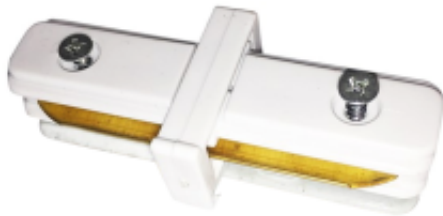

Link do produktu: <https://www.zyrandole24.pl/lacznik-lampy-track-light-white-typ-prosty-v10-p-12188.html>

Łącznik Lampy TRACK LIGHT White Typ prosty v1.0

Cena	20,00 zł
Dostępność	Dostępny
Czas wysyłki	24 godziny
Numer katalogowy	ML3922
Kod EAN	5902693739227
Producent	EKO-LIGHT TEAM SP. Z O.O.
RODZINA LAMP	TRACK LIGHT
WYMIENNE ŹRÓDŁO ŚWIATŁA	Tak
MOŻLIWOŚĆ ŚCIEMNIANIA	Nie
KATALOG	2023
GŁĘBOKOŚĆ (mm)	35mm
WAGA OPAKOWANIA ZBIORCZEGO	4.28kg
WAGA NETTO	0.20kg
SZEROKOŚĆ (mm)	80mm
MARKA	Milagro
ILOŚĆ W OPAKOWANIU ZBIORCZYM	200szt
WYSOKOŚĆ (mm)	14mm
NAPIĘCIE	~230V/ 50Hz

Opis produktu

Pasuje tylko z szynami 1,5m ML3916 i ML3917!! Łącznik lampy Track Light firmy Eko-Light jest wykonany z najwyższej jakości materiałów. Łączenie lamp jest bardzo proste oraz intuicyjne co pozwala wykonywać różne kształty i oświetlić miejsca tam gdzie najbardziej tego potrzebujemy.