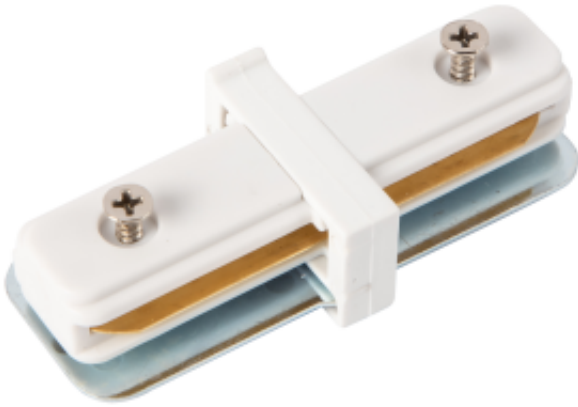

Link do produktu: <https://www.zyrandole24.pl/lacznik-prosty-track-bialy-1-obwodowy-v20-p-14041.html>

## Łącznik Prosty Track Biały 1-Obwodowy v2.0

Cena	<b>7,00 zł</b>
Dostępność	<b>Dostępny</b>
Czas wysyłki	<b>24 godziny</b>
Numer katalogowy	<b>ML0709</b>
KOLOR	<b>BIAŁY</b>
STOPIEŃ OCHRONY	<b>IP20</b>
WAGA NETTO	<b>0.04kg</b>
GŁĘBOKOŚĆ (mm)	<b>34mm</b>
NOWOŚCI	<b>24</b>
NAPIĘCIE	<b>~230v/50Hz</b>
WYSOKOŚĆ (mm)	<b>20.5mm</b>
WYSOKOŚĆ OPAKOWANIA (cm)	<b>2.05</b>
MARKA	<b>Milagro</b>
SZEROKOŚĆ (mm)	<b>78mm</b>
WAGA OPAKOWANIA ZBIORCZEGO	<b>4.3kg</b>
WAGA BRUTTO	<b>0.041kg</b>
RODZINA LAMP	<b>TRACK LIGHT</b>
Materiał	<b>Aluminium</b>
SZEROKOŚĆ OPAKOWANIA (cm)	<b>10</b>
ILOŚĆ W OPAKOWANIU ZBIORCZYM	<b>100</b>
GŁĘBOKOŚĆ OPAKOWANIA (cm)	<b>6</b>

### Opis produktu

Pasuje tylko z szynami 1m i 2m v2.0 ML0704, ML0705, ML070, ML0707. Łączniki Proste, Łączniki L oraz T, to niezbędne elementy, które umożliwiają elastyczne i efektywne łączenie przewodów szynoprzewodów. Dostępne w kolorach białym i czarnym. 1-obwodowe łączniki wykonane są z najwyższej jakości aluminium. Dzięki łącznikom, możesz łatwo i szybko tworzyć różnorodne konfiguracje oświetleniowe, dostosowując je do indywidualnych potrzeb i preferencji. Niezależnie od tego, czy projektujesz oświetlenie dla prywatnego domu, biura czy restauracji, nasze łączniki zapewnią Ci niezawodne połączenia, które sprawią, że Twoje oświetlenie będzie działać płynnie i efektywnie. Wybierz nasze łączniki i stwórz idealne oświetlenie, które spełni wszystkie Twoje oczekiwania!