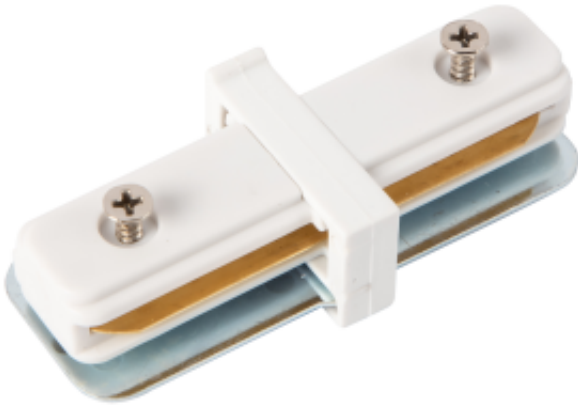

Link do produktu: <https://www.zyrandole24.pl/lacznik-prosty-track-bialy-1-obwodowy-v2.0-p-14041.html>

## Łącznik Prosty Track Biały 1-Obwodowy v2.0

Cena	<b>7,00 zł</b>
Dostępność	<b>Dostępny</b>
Czas wysyłki	<b>24 godziny</b>
Numer katalogowy	<b>ML0709</b>
Kod EAN	<b>5902693703754</b>
Producent	<b>EKO-LIGHT TEAM SP. Z O.O.</b>
RODZINA LAMP	<b>TRACK LIGHT</b>
NOWOŚCI	<b>24</b>
WAGA BRUTTO	<b>0.041kg</b>
GŁĘBOKOŚĆ (mm)	<b>34mm</b>
WAGA OPAKOWANIA ZBIORCZEGO	<b>4.3kg</b>
WAGA NETTO	<b>0.04kg</b>
SZEROKOŚĆ (mm)	<b>78mm</b>
STOPIEŃ OCHRONY	<b>IP20</b>
MARKA	<b>Milagro</b>
KOLOR	<b>BIAŁY</b>
GŁĘBOKOŚĆ OPAKOWANIA (cm)	<b>6</b>
WYSOKOŚĆ OPAKOWANIA (cm)	<b>2.05</b>
ILOŚĆ W OPAKOWANIU ZBIORCZYM	<b>100</b>
WYSOKOŚĆ (mm)	<b>20.5mm</b>
SZEROKOŚĆ OPAKOWANIA (cm)	<b>10</b>
NAPIĘCIE	<b>~230v/50Hz</b>
Materiał	<b>Aluminium</b>

### Opis produktu

Pasuje tylko z szynami 1m i 2m v2.0 ML0704, ML0705, ML070, ML0707. Łączniki Proste, łączniki L oraz T, to niezbędne elementy, które umożliwiają elastyczne i efektywne łączenie przewodnic szynoprzewodów. Dostępne w kolorach białym i czarnym. 1-obwodowe łączniki wykonane są z najwyższej jakości aluminium. Dzięki łącznikom, możesz łatwo i szybko tworzyć różnorodne konfiguracje oświetleniowe, dostosowując je do indywidualnych potrzeb i preferencji. Niezależnie od tego, czy projektujesz oświetlenie dla prywatnego domu, biura czy restauracji, nasze łączniki zapewnią Ci niezawodne połączenia, które sprawią, że Twoje oświetlenie będzie działać płynnie i efektywnie. Wybierz nasze łączniki i stwórz idealne oświetlenie, które