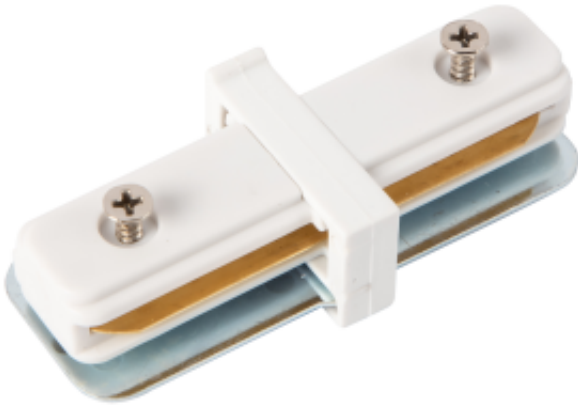

Link do produktu: <https://www.zyrandole24.pl/lacznik-prosty-track-bialy-1-obwodowy-v20-p-14041.html>

## Łącznik Prosty Track Biały 1-Obwodowy v2.0

Cena	<b>7,00 zł</b>
Dostępność	<b>Dostępny</b>
Czas wysyłki	<b>24 godziny</b>
Numer katalogowy	<b>ML0709</b>
Kod EAN	<b>5902693703754</b>
Producent	<b>EKO-LIGHT TEAM SP. Z O.O.</b>
KOLOR	<b>BIAŁY</b>
GŁĘBOKOŚĆ OPAKOWANIA (cm)	<b>6</b>
WYSOKOŚĆ OPAKOWANIA (cm)	<b>2.05</b>
ILOŚĆ W OPAKOWANIU ZBIORCZYM	<b>100</b>
WYSOKOŚĆ (mm)	<b>20.5mm</b>
SZEROKOŚĆ OPAKOWANIA (cm)	<b>10</b>
NAPIĘCIE	<b>~230v/50Hz</b>
Materiał	<b>Aluminium</b>
RODZINA LAMP	<b>TRACK LIGHT</b>
NOWOŚCI	<b>24</b>
WAGA BRUTTO	<b>0.041kg</b>
GŁĘBOKOŚĆ (mm)	<b>34mm</b>
WAGA OPAKOWANIA ZBIORCZEGO	<b>4.3kg</b>
WAGA NETTO	<b>0.04kg</b>
SZEROKOŚĆ (mm)	<b>78mm</b>
STOPIEŃ OCHRONY	<b>IP20</b>
MARKA	<b>Milagro</b>

### Opis produktu

Pasuje tylko z szynami 1m i 2m v2.0 ML0704, ML0705, ML070, ML0707. Łączniki Proste, łączniki L oraz T, to niezbędne elementy, które umożliwiają elastyczne i efektywne łączenie przewodnic szynoprzewodów. Dostępne w kolorach białym i czarnym. 1-obwodowe łączniki wykonane są z najwyższej jakości aluminium. Dzięki łącznikom, możesz łatwo i szybko tworzyć różnorodne konfiguracje oświetleniowe, dostosowując je do indywidualnych potrzeb i preferencji. Niezależnie od tego, czy projektujesz oświetlenie dla prywatnego domu, biura czy restauracji, nasze łączniki zapewnią Ci niezawodne połączenia, które sprawią, że Twoje oświetlenie będzie działać płynnie i efektywnie. Wybierz nasze łączniki i stwórz idealne oświetlenie, które