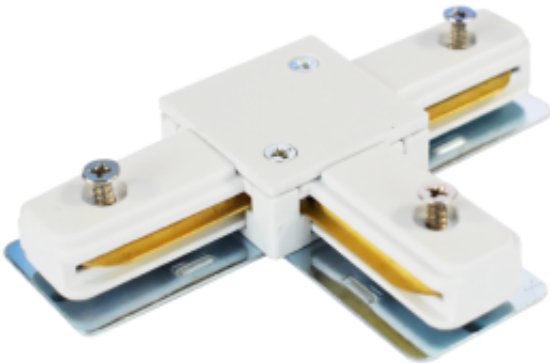

Link do produktu: <https://www.zyrandole24.pl/lacznik-t-track-bialy-1-obwodowy-v20-p-14045.html>

Łącznik T Track Biały 1-Obwodowy v2.0

Cena	11,00 zł
Dostępność	Dostępny
Czas wysyłki	24 godziny
Numer katalogowy	ML0713
RODZINA LAMP	TRACK LIGHT
NOWOŚCI	24
WAGA BRUTTO	0.071kg
GŁĘBOKOŚĆ (mm)	70.55mm
WAGA OPAKOWANIA ZBIORCZEGO	4kg
WAGA NETTO	0.07kg
SZEROKOŚĆ (mm)	106mm
STOPIEŃ OCHRONY	IP20
MARKA	Milagro
KOLOR	BIAŁY
GŁĘBOKOŚĆ OPAKOWANIA (cm)	10
WYSOKOŚĆ OPAKOWANIA (cm)	1.75
ILOŚĆ W OPAKOWANIU ZBIORCZYM	100
WYSOKOŚĆ (mm)	17.5mm
SZEROKOŚĆ OPAKOWANIA (cm)	15
NAPIĘCIE	~230v/50Hz
Materiał	Aluminium

Opis produktu

Pasuje tylko z szynami 1m i 2m v2.0 ML0704, ML0705, ML070, ML0707. Łączniki Proste, Łączniki L oraz T, to niezbędne elementy, które umożliwiają elastyczne i efektywne łączenie przewodów szynoprzewodów. Dostępne w kolorach białym i czarnym. 1-obwodowe łączniki wykonane są z najwyższej jakości aluminium. Dzięki łącznikom, możesz łatwo i szybko tworzyć różnorodne konfiguracje oświetleniowe, dostosowując je do indywidualnych potrzeb i preferencji. Niezależnie od tego, czy projektujesz oświetlenie dla prywatnego domu, biura czy restauracji, nasze łączniki zapewnią Ci niezawodne połączenia, które sprawią, że Twoje oświetlenie będzie działać płynnie i efektywnie. Wybierz nasze łączniki i stwórz idealne oświetlenie, które spełni wszystkie Twoje oczekiwania!