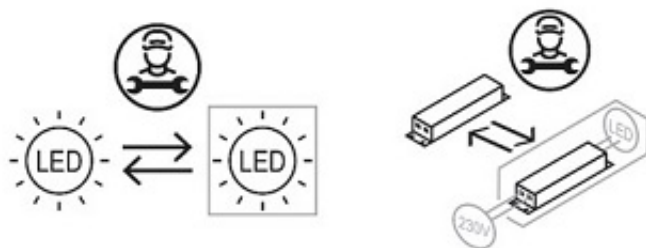

UWAGA: Ten produkt zawiera źródło światła o klasie efektywności energetycznej „E”.

Produkt „wyposażony”

Źródło światła oraz osprzęt sterujący w tej oprawie oświetleniowej mogą być wymieniane wyłącznie przez producenta, jego przedstawiciela serwisowego lub podobnie wykwalifikowaną osobę.