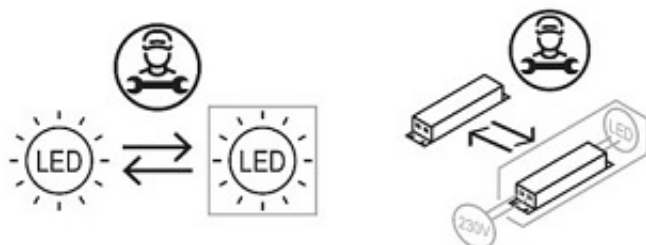

UWAGA: Ten produkt zawiera źródło światła o klasie efektywności energetycznej „E”.

Produkt „wyposażony”

Źródło światła oraz osprzęt sterujący w tej oprawie oświetleniowej mogą być wymieniane wyłącznie przez producenta, jego przedstawiciela serwisowego lub podobnie wykwalifikowaną osobę.