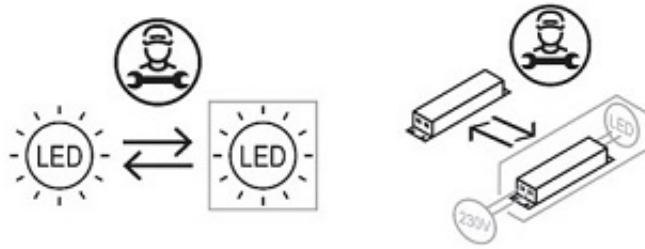

UWAGA: Ten produkt zawiera źródło światła o klasie efektywności energetycznej „E”.

Produkt „wyposażony”

Źródło światła oraz osprzęt sterujący w tej oprawie oświetleniowej mogą być wymieniane wyłącznie przez producenta, jego przedstawiciela serwisowego lub podobnie wykwalifikowaną osobę.