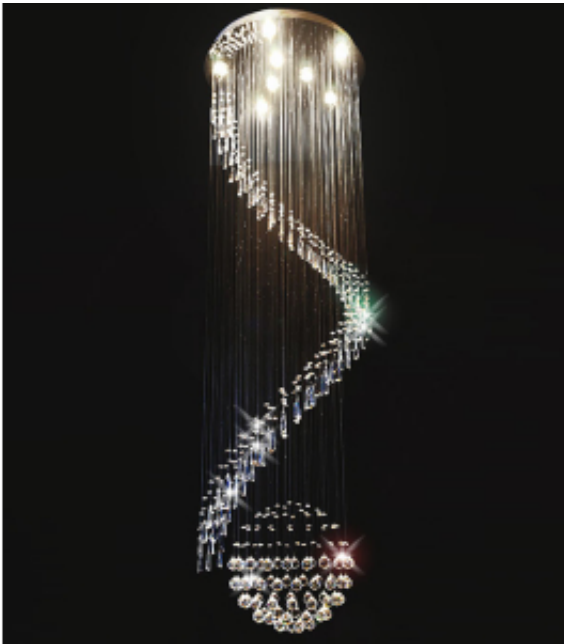

Link do produktu: <https://www.zyrandole24.pl/lampa-kryształowa-wiszaca-60x200cm-k176-p-3118.html>

## Lampa kryształowa wisząca 60x200cm - K176

Cena **2 099,00 zł**

Dostępność **Dostępny**

Czas wysyłki **7 dni**

Numer katalogowy **K176**

Kod producenta **K176**

### Opis produktu

Ta lampa kryształowa wisząca oczaruje Twój salon oraz jadalnię wyjątkową, klasyczną elegancją wykonaną ze szkła. Idealny do oświetlenia jadalni, salonu i wielu innych.

**Średnica 60cm,  
Długość: 200cm,**

**Materiał: Błyszczące musujące prawdziwe kryształy K9, szkło, metal**

**Kolor: chrom**

**Źródło światła: 8 sztuki żarówek z gwintem GU10 (brak w zestawie)**