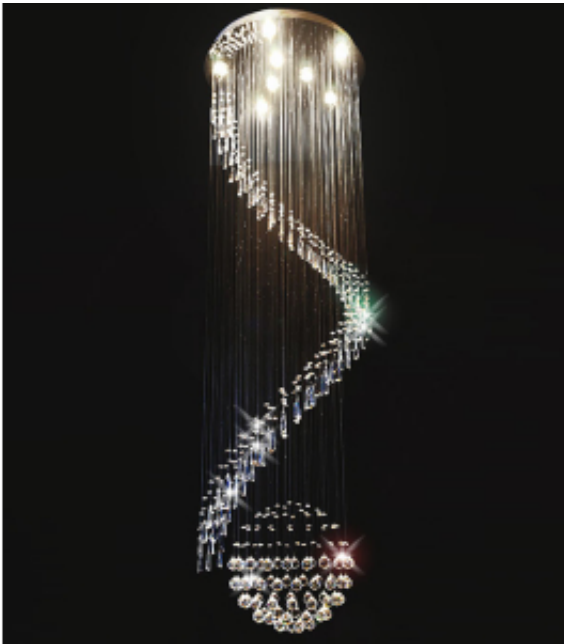

Link do produktu: <https://www.zyrandole24.pl/lampa-kryształowa-wiszaca-60x200cm-k176-p-3118.html>

## Lampa kryształowa wisząca 60x200cm - K176

Cena	<b>2 099,00 zł</b>
Dostępność	<b>Dostępny</b>
Czas wysyłki	<b>7 dni</b>
Numer katalogowy	<b>K176</b>
Kod producenta	<b>K176</b>
Kod EAN	<b>5903699392461</b>
Producent	<b>MITO Lighting by zyrandole24</b>

### Opis produktu

Ta lampa kryształowa wisząca oczaruje Twój salon oraz jadalnię wyjątkową, klasyczną elegancją wykonaną ze szkła. Idealny do oświetlenia jadalni, salonu i wielu innych.

**Średnica 60cm,  
Długość: 200cm,  
Materiał: Błyszczące musujące prawdziwe kryształy K9, szkło, metal  
Kolor: chrom  
Źródło światła: 8 sztuki żarówek z gwintem GU10 (brak w zestawie)**