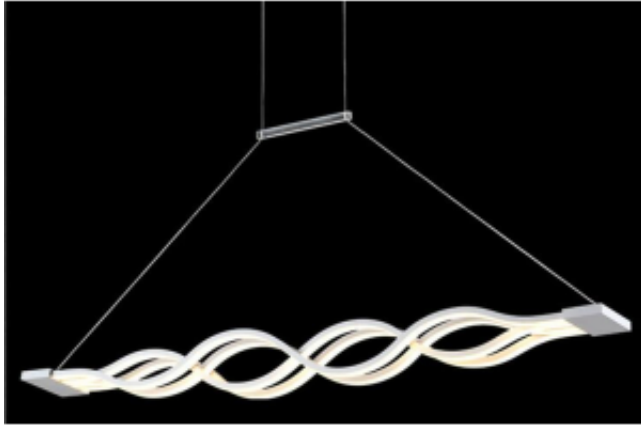

Dane aktualne na dzień: 10-07-2026 18:23

Link do produktu: <https://www.zyrandole24.pl/lampa-led-100cm-80w-l106-p-441.html>

Lampa LED 100cm 80W L106

Cena	899,00 zł
Dostępność	Niedostępny zawsze
Numer katalogowy	L106
Kod producenta	L106
Kod EAN	5903699391471
Producent	MITO Lighting by zyrandole24

Opis produktu

Nowoczesna Lampa LED 100cm 80W L106
Ta nowoczesna lampa posiada regulowaną wysokość

Materiał: metalowa podstawa , oraz ramiona: pleksi + metal
Kolor : biały

Wymiary:

długość lampy: 100cm

szerokość lampy: 12cm

wysokość maksymalna regulowana: 100cm

Źródło światła: Panele LED moc 80 Watt

1 Watt = 60 lumenów

W zestawie pilot zdalnego sterowania: możliwość zmiany barwy światła od ciepłej 3000K do białej zimnej 6000K