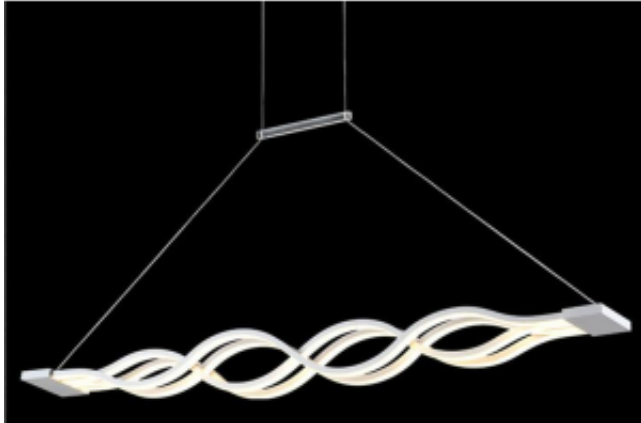

Dane aktualne na dzień: 26-05-2026 13:41

Link do produktu: <https://www.zyrandole24.pl/lampa-led-100cm-80w-l106-p-441.html>

Lampa LED 100cm 80W L106

Cena	899,00 zł
Dostępność	Niedostępny zawsze
Numer katalogowy	L106
Kod producenta	L106
Kod EAN	5903699391471
Producent	MITO Lighting by zyrandole24

Opis produktu

Nowoczesna Lampa LED 100cm 80W L106
Ta nowoczesna lampa posiada regulowaną wysokość

Materiał: metalowa podstawa , oraz ramiona: pleksi + metal
Kolor : biały

Wymiary:

długość lampy: 100cm

szerokość lampy: 12cm

wysokość maksymalna regulowana: 100cm

Źródło światła: Panele LED moc 80 Watt

1 Watt = 60 lumenów

W zestawie pilot zdalnego sterowania: możliwość zmiany barwy światła od ciepłej 3000K do białej zimnej 6000K