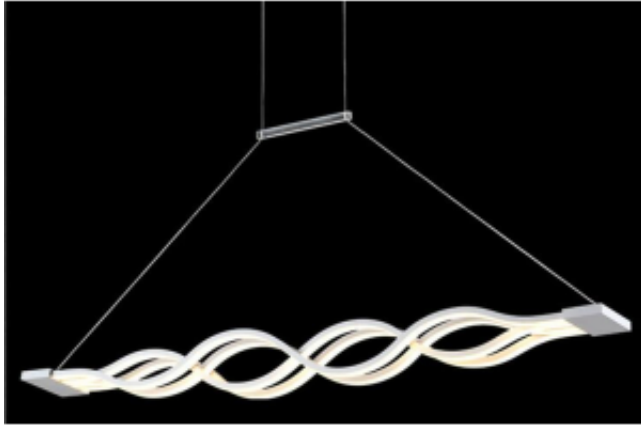

Dane aktualne na dzień: 11-04-2026 08:59

Link do produktu: <https://www.zyrandole24.pl/lampa-led-100cm-80w-l106-p-441.html>

### Opis produktu

**Nowoczesna Lampa LED 100cm 80W L106**  
**Ta nowoczesna lampa posiada regulowaną wysokość**

Materiał: metalowa podstawa , oraz ramiona: pleksi + metal  
Kolor : biały

**Wymiary:**  
**długość lampy: 100cm**  
**szerokość lampy: 12cm**  
**wysokość maksymalna regulowana: 100cm**

**Źródło światła: Panele LED moc 80 Watt**  
**1 Watt = 60 lumenów**

**W zestawie pilot zdalnego sterowania: możliwość zmiany barwy światła od ciepłej 3000K do białej zimnej 6000K**

Jasność regulowana z pilota od 0% -100%