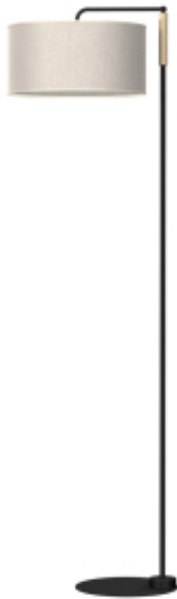

Link do produktu: <https://www.zyrandole24.pl/lampa-podlogowa-atlanta-1xe27-p-12883.html>

Lampa Podłogowa ATLANTA 1xE27

Cena	509,00 zł
Dostępność	Dostępny
Czas wysyłki	24 godziny
Numer katalogowy	MLP7454
Kod EAN	5902693774549
Producent	EKO-LIGHT TEAM SP. Z O.O.
ŹRÓDŁO ŚWIATŁA W KOMPLECIE	NIE
WAGA BRUTTO	5.1kg
GŁĘBOKOŚĆ (mm)	400mm
WAGA NETTO	2.9kg
SZEROKOŚĆ (mm)	490mm
STOPIEŃ OCHRONY	IP20
MARKA	Milagro
GWINT	E27
KOLOR	CZARNY / NATURALNE DREWNO
GŁĘBOKOŚĆ OPAKOWANIA (cm)	30
WYSOKOŚĆ OPAKOWANIA (cm)	11
MOC	1xE27
WYSOKOŚĆ (mm)	1500mm
SZEROKOŚĆ OPAKOWANIA (cm)	168
NAPIĘCIE	~230V/ 50Hz
Materiał	METAL + DREWNO + LEN
RODZINA LAMP	ATLANTA
IŁOŚĆ PUNKTÓW ŚWIETLNYCH	1
WYMIENNE ŹRÓDŁO ŚWIATŁA	Tak
WYSOKOŚĆ KLOSZA (mm)	200mm
KATALOG	2023