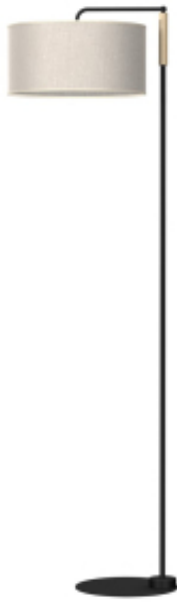

Link do produktu: <https://www.zyrandole24.pl/lampa-podlogowa-atlanta-1xe27-p-12883.html>

Lampa Podłogowa ATLANTA 1xE27

Cena	509,00 zł
Dostępność	Aktualnie niedostępny
Czas wysyłki	24 godziny
Numer katalogowy	MLP7454
Kod EAN	5902693774549
Producent	EKO-LIGHT TEAM SP. Z O.O.
SZEROKOŚĆ (mm)	490mm
STOPIEŃ OCHRONY	IP20
MARKA	Milagro
GWINT	E27
KOLOR	CZARNY / NATURALNE DREWNO
GŁĘBOKOŚĆ OPAKOWANIA (cm)	30
WYSOKOŚĆ OPAKOWANIA (cm)	11
MOC	1xE27
WYSOKOŚĆ (mm)	1500mm
SZEROKOŚĆ OPAKOWANIA (cm)	168
NAPIĘCIE	~230V/ 50Hz
Materiał	METAL + DREWNO + LEN
RODZINA LAMP	ATLANTA
ILOŚĆ PUNKTÓW ŚWIETLNYCH	1
WYMIENNE ŹRÓDŁO ŚWIATŁA	Tak
WYSOKOŚĆ KLOSZA (mm)	200mm
KATALOG	2023
SZEROKOŚĆ KLOSZA (mm)	400mm
ŹRÓDŁO ŚWIATŁA W KOMPLECIE	NIE
WAGA BRUTTO	5.1kg
GŁĘBOKOŚĆ (mm)	400mm