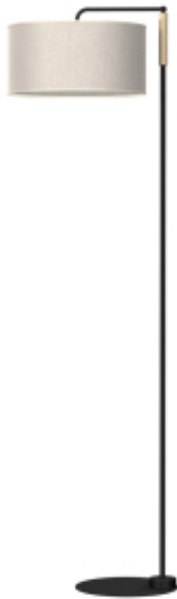

Link do produktu: <https://www.zyrandole24.pl/lampa-podlogowa-atlanta-1xe27-p-12883.html>

Lampa Podłogowa ATLANTA 1xE27

Cena	509,00 zł
Dostępność	Aktualnie niedostępny
Czas wysyłki	24 godziny
Numer katalogowy	MLP7454
KOLOR	CZARNY / NATURALNE DREWNO
MARKA	Milagro
SZEROKOŚĆ (mm)	490mm
GŁĘBOKOŚĆ (mm)	400mm
ŹRÓDŁO ŚWIATŁA W KOMPLECIE	NIE
KATALOG	2023
WYMIENNE ŹRÓDŁO ŚWIATŁA	Tak
NAPIĘCIE	~230V/ 50Hz
RODZINA LAMP	ATLANTA
WYSOKOŚĆ (mm)	1500mm
WYSOKOŚĆ OPAKOWANIA (cm)	11
GWINT	E27
STOPIEŃ OCHRONY	IP20
WAGA NETTO	2.9kg
WAGA BRUTTO	5.1kg
SZEROKOŚĆ KLOSZA (mm)	400mm
WYSOKOŚĆ KLOSZA (mm)	200mm
Materiał	METAL + DREWNO + LEN
IŁOŚĆ PUNKTÓW ŚWIETLNYCH	1
SZEROKOŚĆ OPAKOWANIA (cm)	168
MOC	1xE27
GŁĘBOKOŚĆ OPAKOWANIA (cm)	30