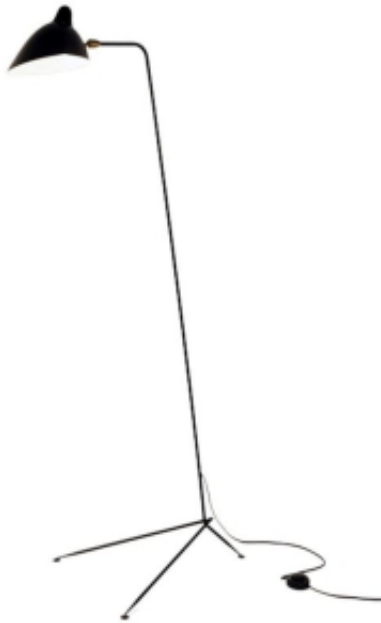

Link do produktu: <https://www.zyrandole24.pl/lampa-podlogowa-crane-f1-czarna-160-cm-p-14677.html>

Lampa podłogowa CRANE-F1 czarna 160 cm

Cena	849,00 zł
Numer katalogowy	F8701
Kod EAN	5907614656256
Producent	Step into Design
kolor uzupełniający	biały
stopień ochrony IP	IP 20
kolor klosza	czarny
średnica klosza [cm]	25,5
moc maksymalna	40W
ilość źródeł światła	1
typ źródła światła	E14
wysokość [cm]	160
szerokość [cm]	46
KOLOR	czarny matowy
Waga	10 kg
Materiał	żelazo
szerokość klosza [cm]	25,5
wysokość klosza [cm]	22,5

Opis produktu

Lampa stojąca CRANE wykonana jest z metalu w kolorze czarnym.

Wewnątrz klosz jest w kolorze białym co pozwala lepiej rozprasać światło.

Prosta forma urzeka swoją ponadczasowością

Lampa podłogowa CRANE świetnie wpisuje się we wnętrze utrzymane w stylu nowoczesnym jak i klasycznym.

Model podłogowy będzie doskonałym uzupełnieniem pozostałych produktów z serii CRANE

szerokość: 46 cm

wysokość: 160 cm

źródło światła: E 14*1 max 40 W

waga z opakowaniem: 10 kg

Produkt jest złożony, bezpiecznie zapakowany w wykrojnik styropianowy i karton o wymiarach: 155*50*25 cm.