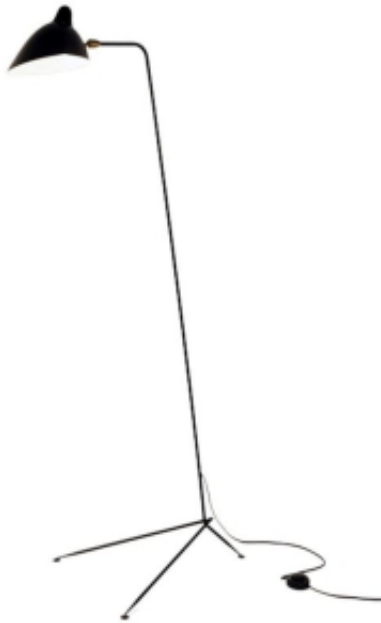

Link do produktu: <https://www.zyrandole24.pl/lampa-podlogowa-crane-f1-czarna-160-cm-p-14677.html>

## Lampa podłogowa CRANE-F1 czarna 160 cm

Cena	<b>849,00 zł</b>
Numer katalogowy	<b>F8701</b>
Kod EAN	<b>5907614656256</b>
Producent	<b>Step into Design</b>
kolor klosza	<b>czarny</b>
średnica klosza [cm]	<b>25,5</b>
moc maksymalna	<b>40W</b>
ilość źródeł światła	<b>1</b>
typ źródła światła	<b>E14</b>
wysokość [cm]	<b>160</b>
szerokość [cm]	<b>46</b>
KOLOR	<b>czarny matowy</b>
Waga	<b>10 kg</b>
Materiał	<b>żelazo</b>
szerokość klosza [cm]	<b>25,5</b>
wysokość klosza [cm]	<b>22,5</b>
kolor uzupełniający	<b>biały</b>
stopień ochrony IP	<b>IP 20</b>

### Opis produktu

Lampa stojąca CRANE wykonana jest z metalu w kolorze czarnym.

Wewnątrz klosz jest w kolorze białym co pozwala lepiej rozprasać światło.

Prosta forma urzeka swoją ponadczasowością

Lampa podłogowa CRANE świetnie wpisuje się we wnętrze utrzymane w stylu nowoczesnym jak i klasycznym.

Model podłogowy będzie doskonałym uzupełnieniem pozostałych produktów z serii CRANE

szerokość: 46 cm

wysokość: 160 cm

źródło światła: E 14\*1 max 40 W

waga z opakowaniem: 10 kg

Produkt jest złożony, bezpiecznie zapakowany w wykrojnik styropianowy i karton o wymiarach: 155\*50\*25 cm.