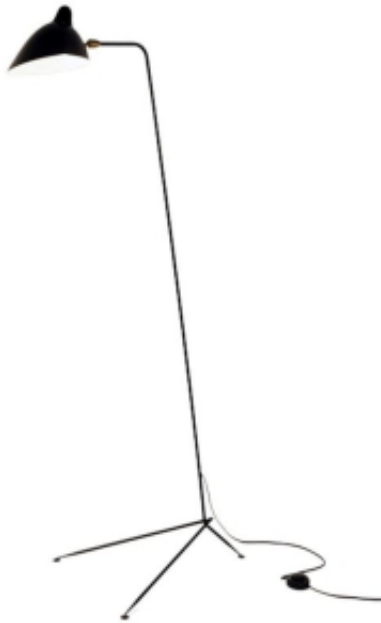

Link do produktu: <https://www.zyrandole24.pl/lampa-podlogowa-crane-f1-czarna-160-cm-p-14677.html>

## Lampa podłogowa CRANE-F1 czarna 160 cm

Cena	<b>849,00 zł</b>
Numer katalogowy	<b>F8701</b>
Kod EAN	<b>5907614656256</b>
Producent	<b>Step into Design</b>
kolor uzupełniający	<b>biały</b>
stopień ochrony IP	<b>IP 20</b>
kolor klosza	<b>czarny</b>
średnica klosza [cm]	<b>25,5</b>
moc maksymalna	<b>40W</b>
ilość źródeł światła	<b>1</b>
typ źródła światła	<b>E14</b>
wysokość [cm]	<b>160</b>
szerokość [cm]	<b>46</b>
KOLOR	<b>czarny matowy</b>
Waga	<b>10 kg</b>
Materiał	<b>żelazo</b>
szerokość klosza [cm]	<b>25,5</b>
wysokość klosza [cm]	<b>22,5</b>

### Opis produktu

Lampa stojąca CRANE wykonana jest z metalu w kolorze czarnym.

Wewnątrz klosz jest w kolorze białym co pozwala lepiej rozprasać światło.

Prosta forma urzeka swoją ponadczasowością

Lampa podłogowa CRANE świetnie wpisuje się we wnętrze utrzymane w stylu nowoczesnym jak i klasycznym.

Model podłogowy będzie doskonałym uzupełnieniem pozostałych produktów z serii CRANE

szerokość: 46 cm

wysokość: 160 cm

źródło światła: E 14\*1 max 40 W

waga z opakowaniem: 10 kg

Produkt jest złożony, bezpiecznie zapakowany w wykrojnik styropianowy i karton o wymiarach: 155\*50\*25 cm.