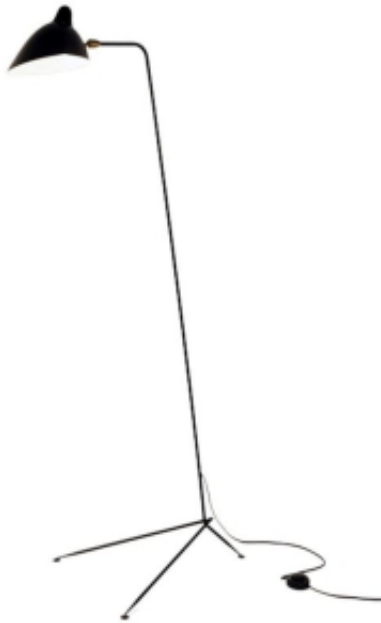

Link do produktu: <https://www.zyrandole24.pl/lampa-podlogowa-crane-f1-czarna-160-cm-p-14677.html>

Lampa podłogowa CRANE-F1 czarna 160 cm

Cena	849,00 zł
Numer katalogowy	F8701
Materiał	żelazo
KOLOR	czarny matowy
wysokość [cm]	160
ilość źródeł światła	1
średnica klosza [cm]	25,5
stopień ochrony IP	IP 20
wysokość klosza [cm]	22,5
Waga	10 kg
szerokość [cm]	46
typ źródła światła	E14
moc maksymalna	40W
kolor klosza	czarny
kolor uzupełniający	biały
szerokość klosza [cm]	25,5

Opis produktu

Lampa stojąca CRANE wykonana jest z metalu w kolorze czarnym.

Wewnątrz klosz jest w kolorze białym co pozwala lepiej rozprasać światło.

Prosta forma urzeka swoją ponadczasowością

Lampa podłogowa CRANE świetnie wpisuje się we wnętrze utrzymane w stylu nowoczesnym jak i klasycznym.

Model podłogowy będzie doskonałym uzupełnieniem pozostałych produktów z serii CRANE

szerokość: 46 cm

wysokość: 160 cm

źródło światła: E 14*1 max 40 W

waga z opakowaniem: 10 kg

Produkt jest złożony, bezpiecznie zapakowany w wykrojnik styropianowy i karton o wymiarach: 155*50*25 cm.