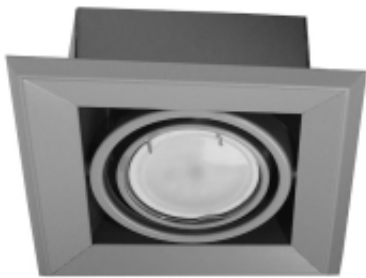

Link do produktu: <https://www.zyrandole24.pl/lampa-podtynkowa-blocco-szary-1x7w-gu10-led-p-11749.html>

## LAMPA PODTYNKOWA BLOCCO SZARY 1x7W GU10 LED

Cena	<b>60,89 zł</b>
Dostępność	<b>Dostępny</b>
Czas wysyłki	<b>24 godziny</b>
Numer katalogowy	<b>ML839</b>
NAPIĘCIE	<b>~230V/ 50Hz</b>
STRUMIEŃ ŚWIATŁA	<b>560 lm</b>
MARKA	<b>Milagro</b>
WAGA NETTO	<b>0</b>
RODZINA LAMP	<b>BLOCCO</b>
MOC	<b>1xGU10</b>
KOLOR	<b>Szary</b>
BARWA ŚWIATŁA	<b>Ciepła 3000K</b>
ŹRÓDŁO ŚWIATŁA W KOMPLECIE	<b>NIE</b>

### Opis produktu

Linia BLOCCO opiera się na punktach świetlnych przeznaczonych do instalacji zarówno natynkowej, jak i podtynkowej. Te modele są dostępne zarówno w wersji pojedynczej, jak i podwójnej. Kolekcja BLOCCO od marki MiLAGRO to lampy o oszczędnym, wręcz minimalistycznym wzornictwie. Lampy o ostrych i wyrazistych krawędziach mogą być samodzielnym źródłem światła, ale można je wykorzystywać do tworzenia całych instalacji świetlnych. Takie rozwiązanie doskonale sprawdzi się zarówno w przestrzeniach biurowych, jak i w domach czy mieszkaniach, sprawiając, że będą one jeszcze bardziej przytulne. Lampy z tej kolekcji są objęte gwarancją producenta, która trwa 24 miesiące.