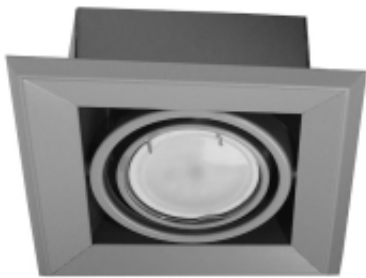

Link do produktu: <https://www.zyrandole24.pl/lampa-podtynkowa-blocco-szary-1x7w-gu10-led-p-11749.html>

LAMPA PODTYNKOWA BLOCCO SZARY 1x7W GU10 LED

Cena	60,89 zł
Dostępność	Dostępny
Czas wysyłki	24 godziny
Numer katalogowy	ML839
NAPIĘCIE	~230V/ 50Hz
STRUMIEŃ ŚWIATŁA	560 lm
MARKA	Milagro
WAGA NETTO	0
RODZINA LAMP	BLOCCO
MOC	1xGU10
KOLOR	Szary
BARWA ŚWIATŁA	Ciepła 3000K
ŹRÓDŁO ŚWIATŁA W KOMPLECIE	NIE

Opis produktu

Linia BLOCCO opiera się na punktach świetlnych przeznaczonych do instalacji zarówno natynkowej, jak i podtynkowej. Te modele są dostępne zarówno w wersji pojedynczej, jak i podwójnej. Kolekcja BLOCCO od marki MiLAGRO to lampy o oszczędnym, wręcz minimalistycznym wzornictwie. Lampy o ostrych i wyrazistych krawędziach mogą być samodzielnym źródłem światła, ale można je wykorzystywać do tworzenia całych instalacji świetlnych. Takie rozwiązanie doskonale sprawdzi się zarówno w przestrzeniach biurowych, jak i w domach czy mieszkaniach, sprawiając, że będą one jeszcze bardziej przytulne. Lampy z tej kolekcji są objęte gwarancją producenta, która trwa 24 miesiące.