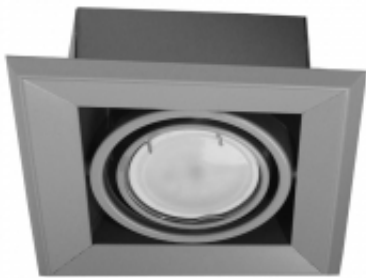

Link do produktu: <https://www.zyrandole24.pl/lampa-podtynkowa-blocco-szary-1x7w-gu10-led-p-11749.html>

## LAMPA PODTYNKOWA BLOCCO SZARY 1x7W GU10 LED

Cena	<b>60,89 zł</b>
Dostępność	<b>Dostępny</b>
Czas wysyłki	<b>24 godziny</b>
Numer katalogowy	<b>ML839</b>
NAPIĘCIE	<b>~230V/ 50Hz</b>
STRUMIEŃ ŚWIATŁA	<b>560 lm</b>
MARKA	<b>Milagro</b>
WAGA NETTO	<b>0</b>
RODZINA LAMP	<b>BLOCCO</b>
MOC	<b>1xGU10</b>
KOLOR	<b>Szary</b>
BARWA ŚWIATŁA	<b>Ciepła 3000K</b>
ŹRÓDŁO ŚWIATŁA W KOMPLECIE	<b>NIE</b>

### Opis produktu

Linia BLOCCO opiera się na punktach świetlnych przeznaczonych do instalacji zarówno natynkowej, jak i podtynkowej. Te modele są dostępne zarówno w wersji pojedynczej, jak i podwójnej. Kolekcja BLOCCO od marki MiLAGRO to lampy o oszczędnym, wręcz minimalistycznym wzornictwie. Lampy o ostrych i wyrazistych krawędziach mogą być samodzielnym źródłem światła, ale można je wykorzystywać do tworzenia całych instalacji świetlnych. Takie rozwiązanie doskonale sprawdzi się zarówno w przestrzeniach biurowych, jak i w domach czy mieszkaniach, sprawiając, że będą one jeszcze bardziej przytulne. Lampy z tej kolekcji są objęte gwarancją producenta, która trwa 24 miesiące.