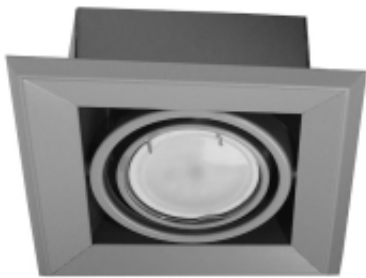

Link do produktu: <https://www.zyrandole24.pl/lampa-podtynkowa-blocco-szary-1x7w-gu10-led-p-11749.html>

LAMPA PODTYNKOWA BLOCCO SZARY 1x7W GU10 LED

Cena	60,89 zł
Dostępność	Dostępny
Czas wysyłki	24 godziny
Numer katalogowy	ML839
Kod EAN	5907377248392
Producent	EKO-LIGHT TEAM SP. Z O.O.
RODZINA LAMP	BLOCCO
ŹRÓDŁO ŚWIATŁA W KOMPLECIE	NIE
WAGA NETTO	0
BARWA ŚWIATŁA	Ciepła 3000K
MARKA	Milagro
KOLOR	Szary
STRUMIEŃ ŚWIATŁA	560 lm
MOC	1xGU10
NAPIĘCIE	~230V/ 50Hz

Opis produktu

Linia BLOCCO opiera się na punktach świetlnych przeznaczonych do instalacji zarówno natynkowej, jak i podtynkowej. Te modele są dostępne zarówno w wersji pojedynczej, jak i podwójnej. Kolekcja BLOCCO od marki MILAGRO to lampy o oszczędnym, wręcz minimalistycznym wzornictwie. Lampy o ostrych i wyrazistych krawędziach mogą być samodzielnym źródłem światła, ale można je wykorzystywać do tworzenia całych instalacji świetlnych. Takie rozwiązanie doskonale sprawdzi się zarówno w przestrzeniach biurowych, jak i w domach czy mieszkaniach, sprawiając, że będą one jeszcze bardziej przytulne. Lampy z tej kolekcji są objęte gwarancją producenta, która trwa 24 miesiące.