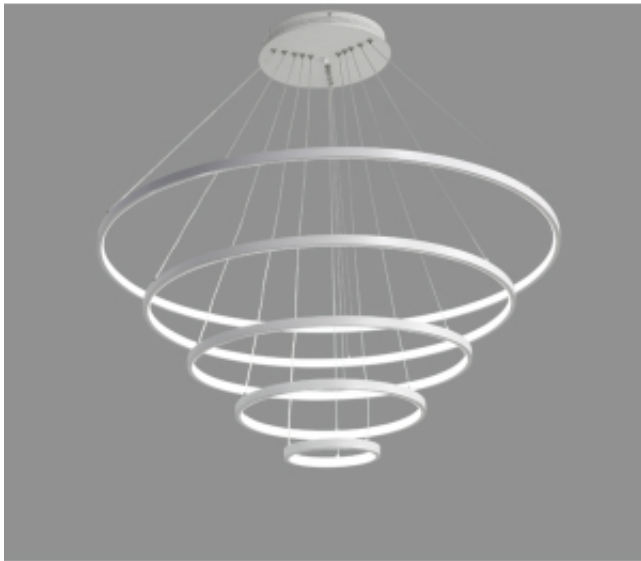

Link do produktu: <https://www.zyrandole24.pl/lampa-ring-led-100x80x60x40x20-190wat-l111-p-1005.html>

#### Nowoczesna Lampa Ring LED 100x80x60x40x20 190Watt L111

Prezentowany model **lampy LED Ring** składa się aż z pięciu obręczy, których wysokość można dowolnie regulować. Poprzez regulację linek w prezentowanej **lampie led** można uzyskać wiele kombinacji ułożenia poszczególnych pierścieni. Podstawa tej **lampy led** została wykonana z metalu oraz pomalowana na biało. Pierścienie w tej **lampie led** wykonane są z metalu pomalowanego na biało oraz pleksi mlecznej przez którą wydobywa się światło. Źródłem światła są panele LED o mocy aż 190watt dzięki czemu ta **lampa led** spokojnie oświetli naprawdę duży salon.

Materiał: metalowa podstawa , akryl, aluminium

Kolor : biały

**Wymiary (średnica)**

**pierścień 1: 100cm**

**pierścień 2: 80cm**

**pierścień 3: 60cm**

**pierścień 4: 40cm**

**pierścień 5: 20cm**

**Wysokość maksymalna: 120cm (regulowana)**

**wysokość pierścienia: 2cm**

**Źródło światła: Panele LED moc 190 Watt**

**1 Watt = 60 lumenów**

**Barwa światła: regulowana od zimny biały 6000K do ciepły biały 3000K**