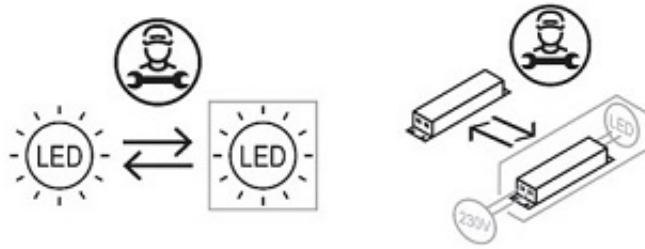

#### Nowoczesna Lampa Ring LED 80x60x40 127Wat L055

Prezentowany model **lampy LED Ring** składa się z trzech obręczy, których wysokość można dowolnie regulować. Poprzez regulację linek w prezentowanej **lampie led** można uzyskać wiele kombinacji ułożenia poszczególnych pierścieni. Podstawa tej **lampy led** została wykonana z metalu oraz pomalowana na czarno. Pierścienie w tej **lampie led** wykonane są z metalu pomalowanego na czarno oraz pleksi mlecznej przez którą wydobywa się światło. Źródłem światła są panele LED o mocy aż 127watt dzięki czemu ta **lampa led** spokojnie oświetli duży salon.

**1 Watt = 60 lumenów**

**W zestawie pilot zdalnego sterowania: możliwość zmiany barwy światła białej od 3000K do 6000K**

Jasność **plafonu led** regulowana z pilota

Pilotem można włączyć/wyłączyć plafon led.

**Lampę LED** może być włączyć/wyłączyć z pilota lub przez istniejący włącznik.

---

UWAGA: Ten produkt zawiera źródło światła o klasie efektywności energetycznej „E”.

**Produkt „wyposażony”**

Źródło światła oraz osprzęt sterujący w tej oprawie oświetleniowej mogą być wymieniane wyłącznie przez producenta, jego przedstawiciela serwisowego lub podobnie wykwalifikowaną osobę.